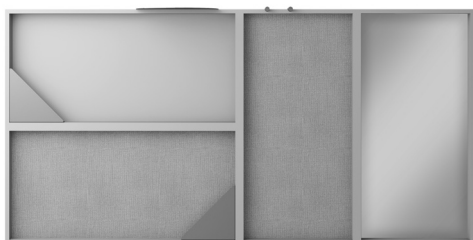

NOVAMOBILI

PANCHE E BOISERIE CUBE / CUBE BENCH AND WALL PANELLING

ESEMPI DI CONFIGURAZIONE CONFIGURATION EXAMPLE

CUBE - COMPOSIZIONE 1 CUBE - CONFIGURATION 1

* Boiserie CUBE foderata
Lined CUBE wall panelling

** Boiserie CUBE con specchio
CUBE wall panelling with mirror

Larghezza Width	Profondità Depth	Altezza Height	Peso Weight
204 cm	51 cm	182 cm	94,5 kg