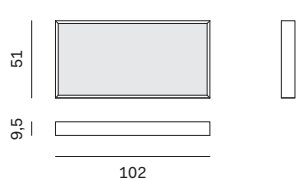

PIANO IN MARMO E PIETRA LAVICA SP. 1,2 CM

1,2CM-THICK MARBLE AND LAVA STONE TOP

				Larghezza Width	Profondità Depth	Spessore Thickness	Peso Weight		
Per vassoio / For tray	L. / W	51	cm	47,1	cm	1,2	cm	7,82	kg
Per vassoio / For tray	L. / W	102	cm	98,1	cm	1,2	cm	16,30	kg

PIANO IN CUOIO SP. 0,5 CM

0,5CM-THICK LEATHER TOP

				Larghezza Width	Profondità Depth	Spessore Thickness	Peso Weight		
Per vassoio / For tray	L. / W	51	cm	47,1	cm	0,5	cm	1,81	kg
Per vassoio / For tray	L. / W	102	cm	98,1	cm	0,5	cm	3,78	kg

NOVAMOBILI

PANCHE E BOISERIE CUBE / CUBE BENCH AND WALL PANELLING

BOISERIE CUBE

CUBE WALL PANELLING

Larghezza Width		Profondità Depth		Altezza Height		Peso Weight	
51	cm	9,5	cm	51	cm	8	kg
102	cm	9,5	cm	51	cm	14	kg
51	cm	9,5	cm	102	cm	14	kg

BOISERIE CUBE FODERATA

LINED CUBE WALL PANELLING

Larghezza Width		Profondità Depth		Altezza Height		Peso Weight	
102	cm	9,5	cm	51	cm	15,5	kg
51	cm	9,5	cm	102	cm	15,5	kg

Fodera in tessuto non sfoderabile.
Lining in non-removable fabric.