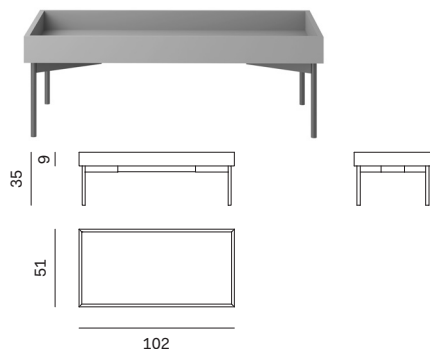

NOVAMOBILI

PANCHE E BOISERIE CUBE / CUBE BENCH AND WALL PANNELLING

PANCA VASSOIO CUBE CON 1 VASSOIO L. 51

CUBE TRAY BENCH WITH 1 TRAY W 51

Larghezza Width	Profondità Depth	Altezza Height	Peso Weight
<u>51 cm</u>	<u>51 cm</u>	<u>35 cm</u>	<u>9 kg</u>

PANCA VASSOIO CUBE CON 1 VASSOIO L. 102

CUBE TRAY BENCH WITH 1 TRAY W 102

Larghezza Width	Profondità Depth	Altezza Height	Peso Weight
<u>102 cm</u>	<u>51 cm</u>	<u>35 cm</u>	<u>18 kg</u>

PANCA VASSOIO CUBE CON 2 VASSOI L. 51

CUBE TRAY BENCH WITH 2 TRAYS W 51

Larghezza Width	Profondità Depth	Altezza Height	Peso Weight
<u>102 cm</u>	<u>51 cm</u>	<u>35 cm</u>	<u>19,07 kg</u>

PANCA VASSOIO CUBE CON 1 VASSOIO L. 102 E 1 VASSOIO L. 51