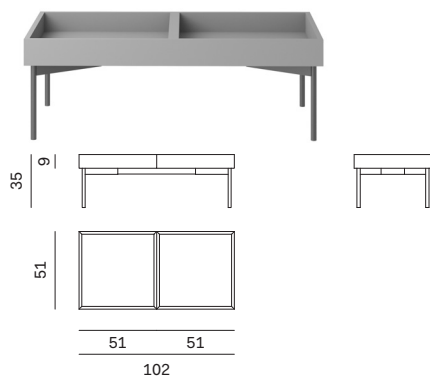

NOVAMOBILI

PANCHE E BOISERIE CUBE / CUBE BENCH AND WALL PANNELLING

PANCA VASSOIO CUBE CON 1 VASSOIO L. 51

CUBE TRAY BENCH WITH 1 TRAY W 51

Larghezza Width	Profondità Depth	Altezza Height	Peso Weight
<u>51 cm</u>	<u>51 cm</u>	<u>35 cm</u>	<u>9 kg</u>

PANCA VASSOIO CUBE CON 1 VASSOIO L. 102

CUBE TRAY BENCH WITH 1 TRAY W 102

Larghezza Width	Profondità Depth	Altezza Height	Peso Weight
<u>102 cm</u>	<u>51 cm</u>	<u>35 cm</u>	<u>18 kg</u>

PANCA VASSOIO CUBE CON 2 VASSOI L. 51

CUBE TRAY BENCH WITH 2 TRAYS W 51

Larghezza Width	Profondità Depth	Altezza Height	Peso Weight
<u>102 cm</u>	<u>51 cm</u>	<u>35 cm</u>	<u>19,07 kg</u>

PANCA VASSOIO CUBE CON 1 VASSOIO L. 102 E 1 VASSOIO L. 51