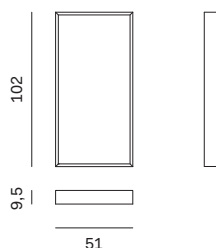

PIANO IN MARMO E PIETRA LAVICA SP. 1,2 CM

1,2CM-THICK MARBLE AND LAVA STONE TOP

				Larghezza Width	Profondità Depth	Spessore Thickness	Peso Weight		
Per vassoio / For tray	L. / W	51	cm	47,1	cm	1,2	cm	7,82	kg
Per vassoio / For tray	L. / W	102	cm	98,1	cm	1,2	cm	16,30	kg

PIANO IN CUOIO SP. 0,5 CM

0,5CM-THICK LEATHER TOP

				Larghezza Width	Profondità Depth	Spessore Thickness	Peso Weight		
Per vassoio / For tray	L. / W	51	cm	47,1	cm	0,5	cm	1,81	kg
Per vassoio / For tray	L. / W	102	cm	98,1	cm	0,5	cm	3,78	kg

NOVAMOBILI

PANCHE E BOISERIE CUBE / CUBE BENCH AND WALL PANELLING

BOISERIE CUBE

CUBE WALL PANELLING

Larghezza Width		Profondità Depth		Altezza Height		Peso Weight	
51	cm	9,5	cm	51	cm	8	kg
102	cm	9,5	cm	51	cm	14	kg
51	cm	9,5	cm	102	cm	14	kg

BOISERIE CUBE FODERATA

LINED CUBE WALL PANELLING

Larghezza Width		Profondità Depth		Altezza Height		Peso Weight	
102	cm	9,5	cm	51	cm	15,5	kg
51	cm	9,5	cm	102	cm	15,5	kg

Fodera in tessuto non sfoderabile.
Lining in non-removable fabric.