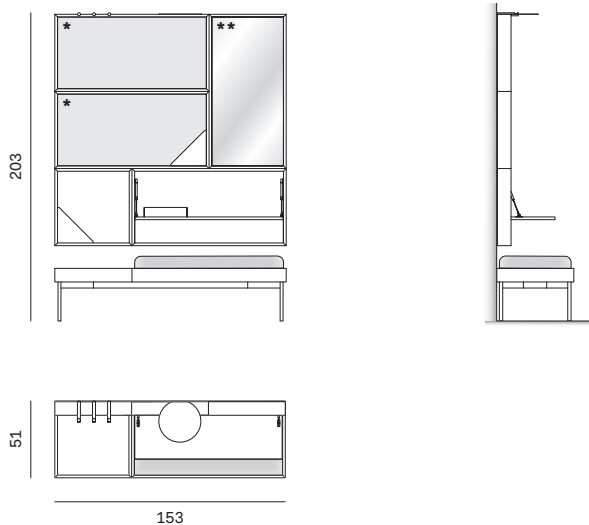

NOVAMOBILI

PANCHE E BOISERIE CUBE / CUBE BENCH AND WALL PANELLING

ESEMPI DI CONFIGURAZIONE CONFIGURATION EXAMPLE

CUBE - COMPOSIZIONE 3 CUBE - CONFIGURATION 3

* Boiserie CUBE foderata
Lined CUBE wall panelling

** Boiserie CUBE con specchio
CUBE wall panelling with mirror