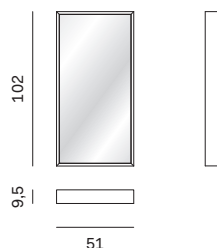

NOVAMOBILI

PANCHE E BOISERIE CUBE / CUBE BENCH AND WALL PANNELLING

BOISERIE CUBE CON SPECCHIO CUBE WALL PANNELLING WITH MIRROR

Larghezza Width	Profondità Depth	Altezza Height	Peso Weight
<u>102 cm</u>	<u>9,5 cm</u>	<u>51 cm</u>	<u>24 kg</u>
<u>51 cm</u>	<u>9,5 cm</u>	<u>102 cm</u>	<u>24 kg</u>

BOISERIE CUBE CON SCRITTOIO A RIBALTA CUBE WALL PANNELLING WITH DROP-DOWN DESK

Larghezza Width	Profondità Depth	Altezza Height	Peso Weight
<u>102 cm</u>	<u>9,5 cm</u>	<u>51 cm</u>	<u>25 kg</u>
	Chiuso Closed		
	<u>39 cm</u>		
	Aperto Open