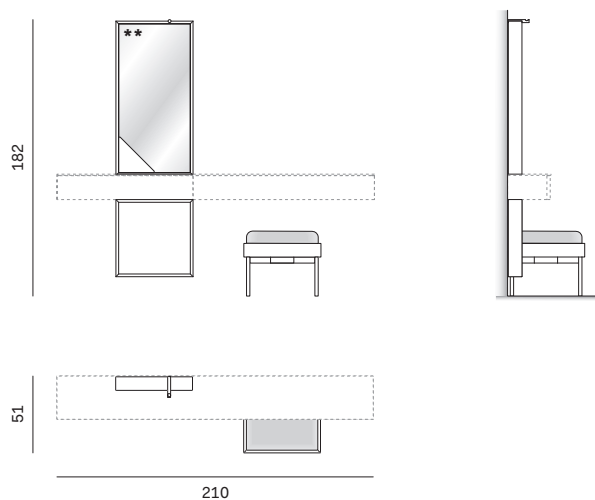

** Boiserie CUBE con specchio
CUBE wall panelling with mirror

Larghezza Width	Profondità Depth	Altezza Height	Peso Weight
204 cm	51 cm	182 cm	94,5 kg

CUBE - COMPOSIZIONE 2 CUBE - CONFIGURATION 2

* Boiserie CUBE foderata
Lined CUBE wall panelling

** Boiserie CUBE con specchio
CUBE wall panelling with mirror

Larghezza Width	Profondità Depth	Altezza Height	Peso Weight
204 cm	51 cm	203 cm	95,47 kg

NOVAMOBILI

PANCHE E BOISERIE CUBE / CUBE BENCH AND WALL PANELLING

ESEMPI DI CONFIGURAZIONE CONFIGURATION EXAMPLE

CUBE - COMPOSIZIONE 3 CUBE - CONFIGURATION 3

* Boiserie CUBE foderata
Lined CUBE wall panelling

** Boiserie CUBE con specchio
CUBE wall panelling with mirror

CUBE - COMPOSIZIONE 4 CUBE - CONFIGURATION 4

** Boiserie CUBE con specchio
CUBE wall panelling with mirror

Larghezza Width	Profondità Depth	Altezza Height	Peso Weight
153 cm	51 cm	203 cm	127,1 kg

Larghezza Width	Profondità Depth	Altezza Height	Peso Weight
210 cm	51 cm	182 cm	45,2 kg