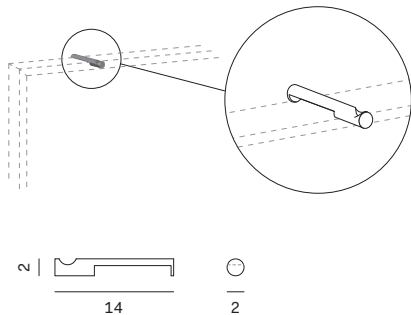

NOVAMOBILI

PANCHE E BOISERIE CUBE / CUBE BENCH AND WALL PANNELLING

MENSOLE CUBE CUBE SHELVES

Larghezza Width	Profondità Depth	Altezza Height	Peso Weight
<u>28 cm</u>	<u>27,2 cm</u>	<u>0,2 cm</u>	<u>0,5 kg</u>
<u>36 cm</u>	<u>27,2 cm</u>	<u>0,2 cm</u>	<u>0,6 kg</u>

APPENDIABITI CUBE TORNITO TURNED CUBE COAT HOOKS

Larghezza Width	Profondità Depth	Altezza Height	Peso Weight
<u>2 cm</u>	<u>14 cm</u>	<u>2 cm</u>	<u>0,2 kg</u>

TASCA CUBE RETTANGOLARE CUBE RECTANGULAR POUCH/TRAY

Larghezza Width	Profondità Depth	Altezza Height	Peso Weight
<u>28,5 cm</u>	<u>5,2 cm</u>	<u>23,5 cm</u>	<u>2 kg</u>

TASCA CUBE TRIANGOLARE CUBE TRIANGULAR POUCH

Larghezza Width	Profondità Depth	Altezza Height	Peso Weight
<u>23,5 cm</u>	<u>5,2 cm</u>	<u>23,5 cm</u>	<u>1 kg</u>