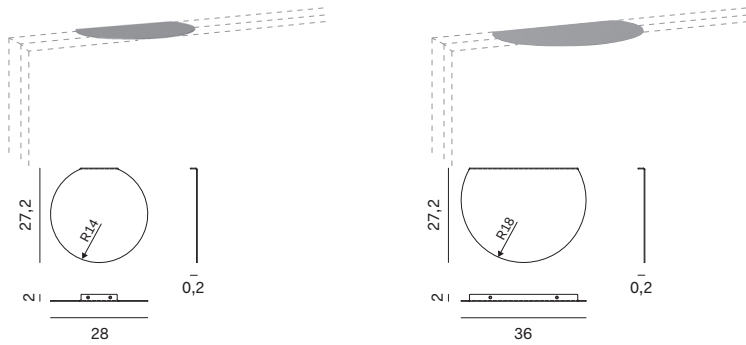

NOVAMOBILI

PANCHE E BOISERIE CUBE / CUBE BENCH AND WALL PANNELLING

BOISERIE CUBE CON SPECCHIO CUBE WALL PANNELLING WITH MIRROR

Larghezza Width	Profondità Depth	Altezza Height	Peso Weight
<u>102 cm</u>	<u>9,5 cm</u>	<u>51 cm</u>	<u>24 kg</u>
<u>51 cm</u>	<u>9,5 cm</u>	<u>102 cm</u>	<u>24 kg</u>

BOISERIE CUBE CON SCRITTOIO A RIBALTA CUBE WALL PANNELLING WITH DROP-DOWN DESK

Larghezza Width	Profondità Depth	Altezza Height	Peso Weight
<u>102 cm</u>	<u>9,5 cm</u>	<u>51 cm</u>	<u>25 kg</u>
	Chiuso Closed		
	<u>39 cm</u>		
	Aperto Open		

NOVAMOBILI

PANCHE E BOISERIE CUBE / CUBE BENCH AND WALL PANNELLING

MENSOLE CUBE CUBE SHELVES

Larghezza Width	Profondità Depth	Altezza Height	Peso Weight
<u>28 cm</u>	<u>27,2 cm</u>	<u>0,2 cm</u>	<u>0,5 kg</u>
<u>36 cm</u>	<u>27,2 cm</u>	<u>0,2 cm</u>	<u>0,6 kg</u>

APPENDIABITI CUBE TORNITO TURNED CUBE COAT HOOKS

Larghezza Width	Profondità Depth	Altezza Height	Peso Weight
<u>2 cm</u>	<u>14 cm</u>	<u>2 cm</u>	<u>0,2 kg</u>

TASCA CUBE RETTANGOLARE CUBE RECTANGULAR POUCH/TRAY