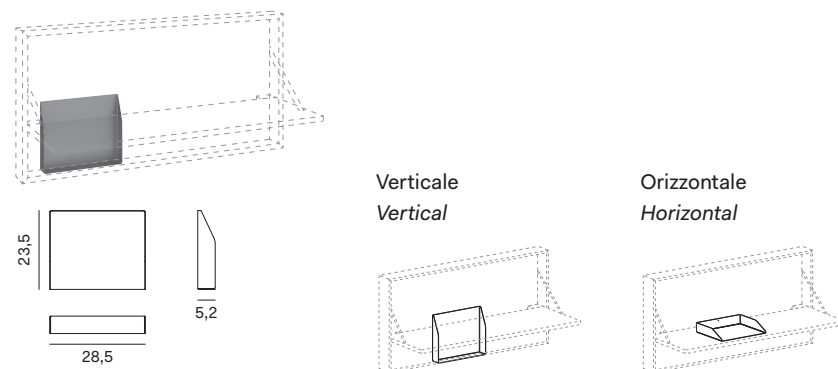

BOISERIE CUBE CON SCRITTOIO A RIBALTA CUBE WALL PANNELLING WITH DROP-DOWN DESK

Larghezza Width	Profondità Depth	Altezza Height	Peso Weight
<u>102 cm</u>	<u>9,5 cm</u>	<u>51 cm</u>	<u>25 kg</u>
	Chiuso Closed		
	<u>39 cm</u>		
	Aperto Open		

NOVAMOBILI

PANCHE E BOISERIE CUBE / CUBE BENCH AND WALL PANNELLING

MENSOLE CUBE CUBE SHELVES

Larghezza Width	Profondità Depth	Altezza Height	Peso Weight
<u>28 cm</u>	<u>27,2 cm</u>	<u>0,2 cm</u>	<u>0,5 kg</u>
<u>36 cm</u>	<u>27,2 cm</u>	<u>0,2 cm</u>	<u>0,6 kg</u>

APPENDIABITI CUBE TORNITO TURNED CUBE COAT HOOKS

Larghezza Width	Profondità Depth	Altezza Height	Peso Weight
<u>2 cm</u>	<u>14 cm</u>	<u>2 cm</u>	<u>0,2 kg</u>

TASCA CUBE RETTANGOLARE CUBE RECTANGULAR POUCH/TRAY