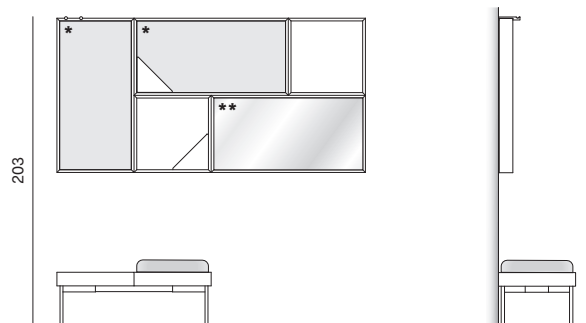

Larghezza Width	Profondità Depth	Altezza Height	Peso Weight
<u>28,5 cm</u>	<u>5,2 cm</u>	<u>23,5 cm</u>	<u>2 kg</u>

TASCA CUBE TRIANGOLARE CUBE TRIANGULAR POUCH

Larghezza Width	Profondità Depth	Altezza Height	Peso Weight
<u>23,5 cm</u>	<u>5,2 cm</u>	<u>23,5 cm</u>	<u>1 kg</u>

** Boiserie CUBE con specchio
CUBE wall panelling with mirror

Larghezza Width	Profondità Depth	Altezza Height	Peso Weight
204 cm	51 cm	182 cm	94,5 kg

CUBE - COMPOSIZIONE 2 CUBE - CONFIGURATION 2

* Boiserie CUBE foderata
Lined CUBE wall panelling