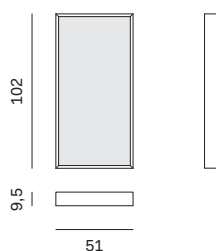

PIANO IN MARMO E PIETRA LAVICA SP. 1,2 CM

1,2CM-THICK MARBLE AND LAVA STONE TOP

				Larghezza Width	Profondità Depth	Spessore Thickness	Peso Weight		
Per vassoio / For tray	L. / W	51	cm	47,1	cm	1,2	cm	7,82	kg
Per vassoio / For tray	L. / W	102	cm	98,1	cm	1,2	cm	16,30	kg

PIANO IN CUOIO SP. 0,5 CM

0,5CM-THICK LEATHER TOP

				Larghezza Width	Profondità Depth	Spessore Thickness	Peso Weight		
Per vassoio / For tray	L. / W	51	cm	47,1	cm	0,5	cm	1,81	kg
Per vassoio / For tray	L. / W	102	cm	98,1	cm	0,5	cm	3,78	kg

NOVAMOBILI

PANCHE E BOISERIE CUBE / CUBE BENCH AND WALL PANELLING

BOISERIE CUBE

CUBE WALL PANELLING

Larghezza Width		Profondità Depth		Altezza Height		Peso Weight	
51	cm	9,5	cm	51	cm	8	kg
102	cm	9,5	cm	51	cm	14	kg
51	cm	9,5	cm	102	cm	14	kg

BOISERIE CUBE FODERATA

LINED CUBE WALL PANELLING

Larghezza Width		Profondità Depth		Altezza Height		Peso Weight	
102	cm	9,5	cm	51	cm	15,5	kg
51	cm	9,5	cm	102	cm	15,5	kg

Fodera in tessuto non sfoderabile.
Lining in non-removable fabric.