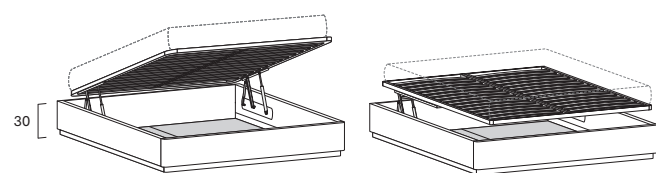

TURCHE / PLATFORM

Turca da appoggio ALPHA / ALPHA platform

Dim. rete Base dim.	Larghezza Width	Profondità Depth	Altezza Height	Peso Weight
160x190 cm	173 cm	198,3 cm	30 cm	33 kg
160x200 cm	173 cm	208,3 cm	30 cm	33,8 kg
160x210 cm	173 cm	218,3 cm	30 cm	34,6 kg
180x200 cm	193 cm	208,3 cm	30 cm	35 kg
180x210 cm	193 cm	218,3 cm	30 cm	35,8 kg

Turca da appoggio OMEGA / OMEGA platform

Dim. rete Base dim.	Larghezza Width	Profondità Depth	Altezza Height	Peso Weight
160x190 cm	173 cm	197 cm	30 cm	43,2 kg
160x200 cm	173 cm	207 cm	30 cm	43,7 kg

Turca da appoggio KAPPA / KAPPA platform

Dim. rete Base dim.	Larghezza Width	Profondità Depth	Altezza Height	Peso Weight
160x190 cm	173 cm	198,3 cm	30 cm	76,4 kg
160x200 cm	173 cm	208,3 cm	30 cm	78 kg

Turca da appoggio KAPPA con contenitore / KAPPA platform with storage base

Dim. rete Base dim.	Larghezza Width	Profondità Depth	Altezza Height	Peso Weight
160x190 cm	173 cm	198,3 cm	30 cm	123,7 kg
160x200 cm	173 cm	208,3 cm	30 cm	126,6 kg

Il meccanismo di apertura consente di portare il piano del letto in posizione rialzata. È studiato per facilitare l'operazione quotidiana di riassetto del letto. Lo stesso meccanismo prevede anche il movimento di apertura totale per accedere al contenitore.

The opening mechanism is designed to lift the bed surface into the raised position. Designed to make the daily job of making the bed easier. The same lift mechanism also has a fully open setting to allow access to the storage base.