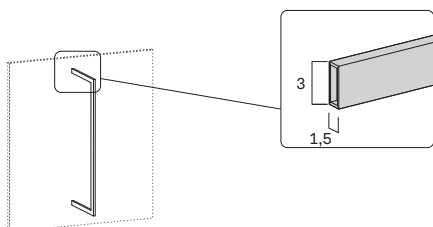

### Pannelli boiserie imbottita / Padded wall panelling

Prof. 5,5 cm / Depth 5,5 cm

Larghezza Width	Peso Weight
90 cm	3,2 kg
120 cm	4,3 kg
180 cm	6,4 kg

Larghezza Width	Peso Weight
90 cm	4,3 kg
120 cm	5,7 kg
180 cm	8,6 kg

### Mensole DUO / DUO shelves

per boiserie P. 2,7 cm / for 2,7cm-deep boiserie

Prof. 26 cm / Depth 26 cm

Sp. 0,2 cm / Thick 0,2 cm

Larghezza / Width

53,9 - 75,9 - 89,8 - 119,8

---

### Telaio "C" sospeso / Panel-mounted C-shaped rack

Alt. 95 cm / Height 95 cm

Larghezza / Width

26

---