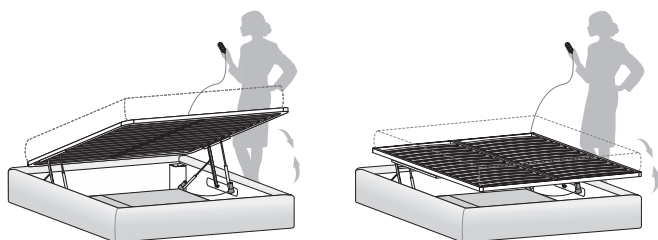

Letto SOMMIER con contenitore motorizzato* / SOMMIER bed with motorized storage base*

* Il motore elettrico per l'apertura motorizzata prevede l'allacciamento alla rete domestica sul lato testiera. Viene fornito con spina EU, oppure a richiesta con spina britannica a 3 poli. Il telecomando in dotazione funziona tramite collegamento con filo.

Dim. rete Base dim.	Larghezza Width	Profondità Depth	Altezza Height	Peso Weight
160x200 cm	177 cm	217 cm	32 cm	82,5 kg
180x200 cm	197 cm	217 cm	32 cm	91,9 kg

* The electric motor for motorized opening needs to be plugged into the home's power supply on the headboard end. It comes with an EU plug as standard, or can be ordered with a British 3-pin plug. The remote control provided works via a wired connection.