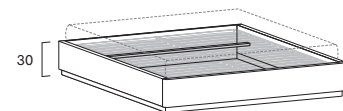

TURCHE / PLATFORM

Turca da appoggio ALPHA / ALPHA platform

Dim. rete Base dim.	Larghezza Width	Profondità Depth	Altezza Height	Peso Weight
160x190 cm	173 cm	198,3 cm	30 cm	33 kg
160x200 cm	173 cm	208,3 cm	30 cm	33,8 kg
160x210 cm	173 cm	218,3 cm	30 cm	34,6 kg
180x200 cm	193 cm	208,3 cm	30 cm	35 kg
180x210 cm	193 cm	218,3 cm	30 cm	35,8 kg

Turca da appoggio OMEGA / OMEGA platform

Dim. rete Base dim.	Larghezza Width	Profondità Depth	Altezza Height	Peso Weight
160x190 cm	173 cm	197 cm	30 cm	43,2 kg
160x200 cm	173 cm	207 cm	30 cm	43,7 kg

Turca da appoggio KAPPA / KAPPA platform

Dim. rete Base dim.	Larghezza Width	Profondità Depth	Altezza Height	Peso Weight
160x190 cm	173 cm	198,3 cm	30 cm	76,4 kg
160x200 cm	173 cm	208,3 cm	30 cm	78 kg

Turca da appoggio KAPPA con contenitore / KAPPA platform with storage base

Dim. rete Base dim.	Larghezza Width	Profondità Depth	Altezza Height	Peso Weight
160x190 cm	173 cm	198,3 cm	30 cm	123,7 kg
160x200 cm	173 cm	208,3 cm	30 cm	126,6 kg

Il meccanismo di apertura consente di portare il piano del letto in posizione rialzata. È studiato per facilitare l'operazione quotidiana di riassetto del letto. Lo stesso meccanismo prevede anche il movimento di apertura totale per accedere al contenitore.

The opening mechanism is designed to lift the bed surface into the raised position. Designed to make the daily job of making the bed easier. The same lift mechanism also has a fully open setting to allow access to the storage base.