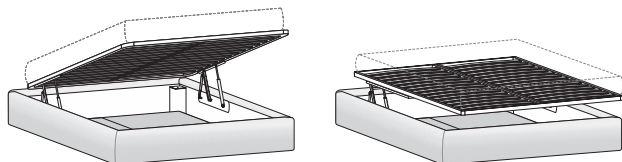

SOMMIER / SOMMIER BED

Letto SOMMIER / SOMMIER bed

Dim. rete Base dim.	Larghezza Width	Profondità Depth	Altezza Height	Peso Weight
160x200 cm	177 cm	217 cm	32 cm	23,4 kg
180x200 cm	197 cm	217 cm	32 cm	24,4 kg
152x203 cm	169 cm	220 cm	32 cm	23,4 kg
193x203 cm	210 cm	220 cm	32 cm	24,4 kg

Letto SOMMIER con contenitore / SOMMIER bed with storage base

Il meccanismo di apertura consente di portare il piano del letto in posizione rialzata. È studiato per facilitare l'operazione quotidiana di riassetto del letto. Lo stesso meccanismo prevede anche il movimento di apertura totale per accedere al contenitore.

Dim. rete Base dim.	Larghezza Width	Profondità Depth	Altezza Height	Peso Weight
160x200 cm	177 cm	217 cm	32 cm	82,5 kg
180x200 cm	197 cm	217 cm	32 cm	92,3 kg

The opening mechanism is designed to lift the bed surface into the raised position. Designed to make the daily job of making the bed easier. The same lift mechanism also has a fully open setting to allow access to the storage base.