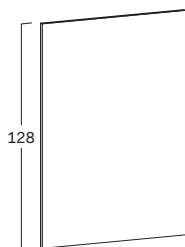

#### LARGHEZZA / WIDTH

90	90
120	120
180	180

### Pannelli boiserie / Wall panelling

Prof. 2,7 cm / Depth 2,7 cm

Larghezza Width	Peso Weight
46,1 cm	1,6 kg
54,1 cm	1,9 kg
64,1 cm	2,3 kg
76,1 cm	2,7 kg
90 cm	3,2 kg
108,2 cm	3,8 kg
120 cm	4,3 kg
128,2 cm	4,6 kg
150 cm	5,4 kg
180 cm	6,4 kg

Larghezza Width	Peso Weight
46,1 cm	2,2 kg
54,1 cm	2,5 kg
64,1 cm	3 kg
76,1 cm	3,6 kg
90 cm	4,3 kg
108,2 cm	5,1 kg
120 cm	5,7 kg
128,2 cm	6,1 kg
150 cm	7,2 kg
180 cm	8,6 kg

Larghezza Width	Peso Weight
46,1 cm	4,4 kg
54,1 cm	5,1 kg
64,1 cm	6,1 kg
76,1 cm	7,3 kg
90 cm	8,6 kg
108,2 cm	10,3 kg
120 cm	11,5 kg
128,2 cm	12,3 kg
150 cm	14,4 kg
180 cm	17,2 kg

Larghezza Width	Peso Weight
46,1 cm	6,6 kg
54,1 cm	7,7 kg
64,1 cm	9,2 kg
76,1 cm	10,9 kg
90 cm	12,9 kg
108,2 cm	15,5 kg
120 cm	17,2 kg
128,2 cm	18,4 kg
150 cm	21,6 kg
180 cm	25,9 kg

Larghezza Width	Peso Weight
46,1 cm	8,8 kg
54,1 cm	10,3 kg
64,1 cm	12,3 kg
76,1 cm	14,6 kg
90 cm	17,2 kg
108,2 cm	20,7 kg
120 cm	23 kg