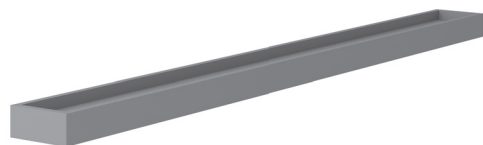

Riga è una mensola accessorizzata che diventa un elemento funzionale da usare in diversi ambienti della casa. Discreta ed essenziale, la mensola si arricchisce di porta oggetti, specchi e appendiabiti per creare composizioni dalle linee leggere e minimali per l'ingresso, il bagno e ovunque ci sia la necessità di appendere abiti e contenere piccoli oggetti. Ampie le possibilità di personalizzazione: la mensola è disponibile in laccato opaco o ossidato, in impiallacciato di rovere o noce canaletto; scaletta porta oggetti e appendiabiti in laccato opaco, ossidato e metal. Lo specchio ovale è in tre dimensioni.

Riga is an accessorized shelf that turns into a functional unit suited to use in various rooms throughout the home. Low-key and pared-back, the shelf is enhanced with the addition of display shelves, mirrors and coat hooks to create clean-lined and minimalist configurations for the entry hall, bathroom, or anywhere else you need to hang up clothes or find a place for small items. Plenty of scope for customizing: the shelf comes in the matt or oxidized lacquered options, and in the rovere or noce canaletto veneers; the display ladder and coat hooks come in the matt, oxidized and metal lacquered finishes. The oval mirror comes in three sizes.

NOVAMOBILI

MENSOLA ATTREZZATA RIGA / RIGA ACCESSORIZED SHELF

MENSOLA RIGA RIGA SHELF

Larghezza Width	Profondità Depth	Altezza Height	Peso Weight
60 cm	12 cm	5 cm	2,29 kg
90 cm	12 cm	5 cm	3,42 kg
120 cm	12 cm	5 cm	4,44 kg
135 cm	12 cm	5 cm	5,05 kg
150 cm	12 cm	5 cm	5,76 kg
180 cm	12 cm	5 cm	6,79 kg