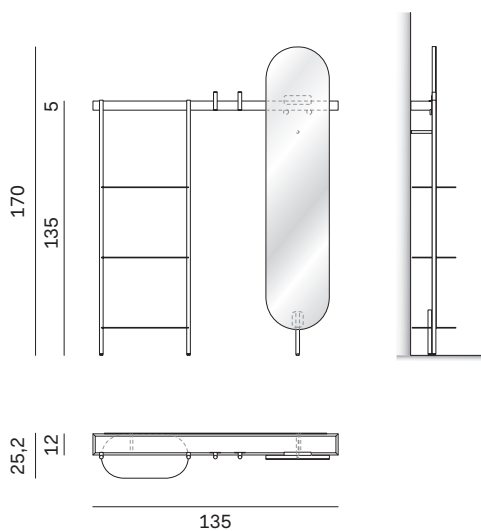

SCALETTA PER MENSOLA RIGA

LADDER FOR RIGA SHELF

Larghezza Width	Profondità Depth	Altezza Height	Peso Weight
<u>50 cm</u>	<u>24 cm</u>	<u>140,5 cm</u>	<u>9,5 kg</u>

APPENDIABITI PER MENSOLA RIGA

COAT HOOKS FOR RIGA SHELF

Larghezza Width	Profondità Depth	Altezza Height	Peso Weight
<u>135 cm</u>	<u>25,2 cm</u>	<u>170 cm</u>	<u>19,09 kg</u>

MENSOLA ATTREZZATA RIGA - COMPOSIZIONE 2 RIGA ACCESSORIZED SHELF - CONFIGURATION 2

Larghezza Width	Profondità Depth	Altezza Height	Peso Weight
<u>135 cm</u>	<u>25,2 cm</u>	<u>170 cm</u>	<u>20,89 kg</u>

NOVAMOBILI

MENSOLOTTREZZATA RIGA / RIGA ACCESSORIZED SHELF

MENSOLOTTREZZATA RIGA - COMPOSIZIONE 3 RIGA ACCESSORIZED SHELF - CONFIGURATION 3

Larghezza Width	Profondità Depth	Altezza Height	Peso Weight
<u>135 cm</u>	<u>25,2 cm</u>	<u>170 cm</u>	<u>27,69 kg</u>