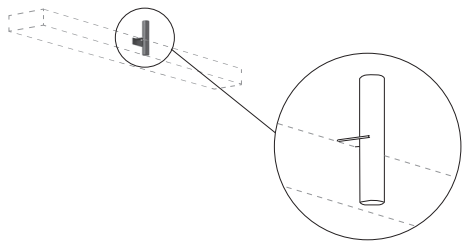

SPECCHI PER MENSOLA RIGA MIRRORS FOR RIGA SHELF

Larghezza Width	Profondità Depth	Altezza Height	Peso Weight
35 cm	2,2 cm	50 cm	4 kg
35 cm	2,2 cm	78 cm	5,8 kg
35 cm	2,2 cm	155 cm	12,6 kg

NOVAMOBILI

MENSOLA ATTREZZATA RIGA / RIGA ACCESSORIZED SHELF

SCALETTA PER MENSOLA RIGA

LADDER FOR RIGA SHELF

Larghezza Width	Profondità Depth	Altezza Height	Peso Weight
<u>50 cm</u>	<u>24 cm</u>	<u>140,5 cm</u>	<u>9,5 kg</u>

APPENDIABITI PER MENSOLA RIGA

COAT HOOKS FOR RIGA SHELF

Profondità Depth	Altezza Height	Peso Weight
<u>2 cm</u>	<u>10 cm</u>	<u>0,27 kg</u>

NOVAMOBILI

MENSOLA ATTREZZATA RIGA / RIGA ACCESSORIZED SHELF

MENSOLA ATTREZZATA RIGA - COMPOSIZIONE 1 RIGA ACCESSORIZED SHELF - CONFIGURATION 1