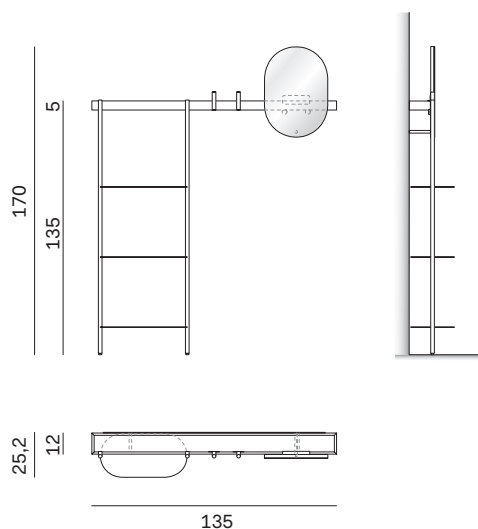

SPECCHI PER MENSOLA RIGA MIRRORS FOR RIGA SHELF

Larghezza Width	Profondità Depth	Altezza Height	Peso Weight
35 cm	2,2 cm	50 cm	4 kg
35 cm	2,2 cm	78 cm	5,8 kg
35 cm	2,2 cm	155 cm	12,6 kg

NOVAMOBILI

MENSOLA ATTREZZATA RIGA / RIGA ACCESSORIZED SHELF

SCALETTA PER MENSOLA RIGA

LADDER FOR RIGA SHELF

Larghezza Width	Profondità Depth	Altezza Height	Peso Weight
<u>50 cm</u>	<u>24 cm</u>	<u>140,5 cm</u>	<u>9,5 kg</u>

APPENDIABITI PER MENSOLA RIGA

COAT HOOKS FOR RIGA SHELF

Larghezza Width	Profondità Depth	Altezza Height	Peso Weight
<u>135 cm</u>	<u>25,2 cm</u>	<u>170 cm</u>	<u>19,09 kg</u>

MENSOLA ATTREZZATA RIGA - COMPOSIZIONE 2 RIGA ACCESSORIZED SHELF - CONFIGURATION 2

Larghezza Width	Profondità Depth	Altezza Height	Peso Weight
<u>135 cm</u>	<u>25,2 cm</u>	<u>170 cm</u>	<u>27,69 kg</u>