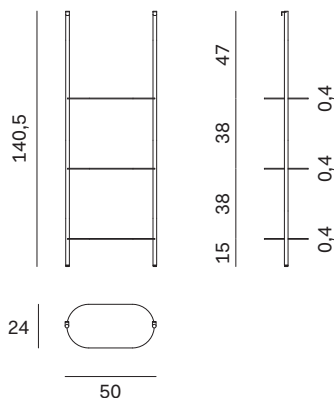

NOVAMOBILI

MENSOLA ATTREZZATA RIGA / RIGA ACCESSORIZED SHELF

MENSOLA RIGA RIGA SHELF

Larghezza Width	Profondità Depth	Altezza Height	Peso Weight
60 cm	12 cm	5 cm	2,29 kg
90 cm	12 cm	5 cm	3,42 kg
120 cm	12 cm	5 cm	4,44 kg
135 cm	12 cm	5 cm	5,05 kg
150 cm	12 cm	5 cm	5,76 kg
180 cm	12 cm	5 cm	6,79 kg

SPECCHI PER MENSOLA RIGA MIRRORS FOR RIGA SHELF

Larghezza Width	Profondità Depth	Altezza Height	Peso Weight
35 cm	2,2 cm	50 cm	4 kg
35 cm	2,2 cm	78 cm	5,8 kg
35 cm	2,2 cm	155 cm	12,6 kg

NOVAMOBILI

MENSOLA ATTREZZATA RIGA / RIGA ACCESSORIZED SHELF

SCALETTA PER MENSOLA RIGA

LADDER FOR RIGA SHELF

Larghezza Width	Profondità Depth	Altezza Height	Peso Weight
<u>50 cm</u>	<u>24 cm</u>	<u>140,5 cm</u>	<u>9,5 kg</u>

APPENDIABITI PER MENSOLA RIGA

COAT HOOKS FOR RIGA SHELF

Larghezza Width	Profondità Depth	Altezza Height	Peso Weight
<u>135 cm</u>	<u>25,2 cm</u>	<u>170 cm</u>	<u>27,69 kg</u>