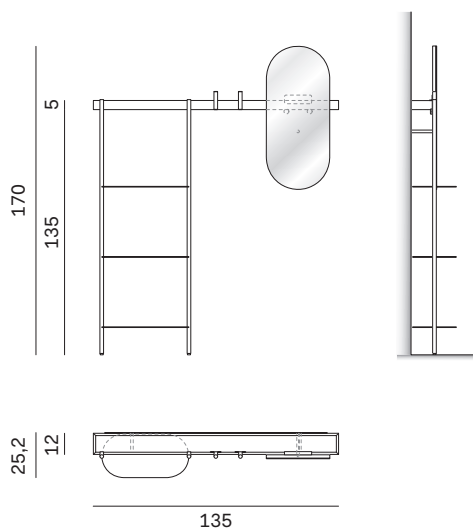

SCALETTA PER MENSOLA RIGA

LADDER FOR RIGA SHELF

Larghezza Width	Profondità Depth	Altezza Height	Peso Weight
<u>50 cm</u>	<u>24 cm</u>	<u>140,5 cm</u>	<u>9,5 kg</u>

APPENDIABITI PER MENSOLA RIGA

COAT HOOKS FOR RIGA SHELF

Profondità Depth	Altezza Height	Peso Weight
<u>2 cm</u>	<u>10 cm</u>	<u>0,27 kg</u>

NOVAMOBILI

MENSOLA ATTREZZATA RIGA / RIGA ACCESSORIZED SHELF

MENSOLA ATTREZZATA RIGA - COMPOSIZIONE 1 RIGA ACCESSORIZED SHELF - CONFIGURATION 1

Larghezza Width	Profondità Depth	Altezza Height	Peso Weight
<u>135 cm</u>	<u>25,2 cm</u>	<u>170 cm</u>	<u>19,09 kg</u>

MENSOLA ATTREZZATA RIGA - COMPOSIZIONE 2 RIGA ACCESSORIZED SHELF - CONFIGURATION 2

Larghezza Width	Profondità Depth	Altezza Height	Peso Weight
<u>135 cm</u>	<u>25,2 cm</u>	<u>170 cm</u>	<u>27,69 kg</u>