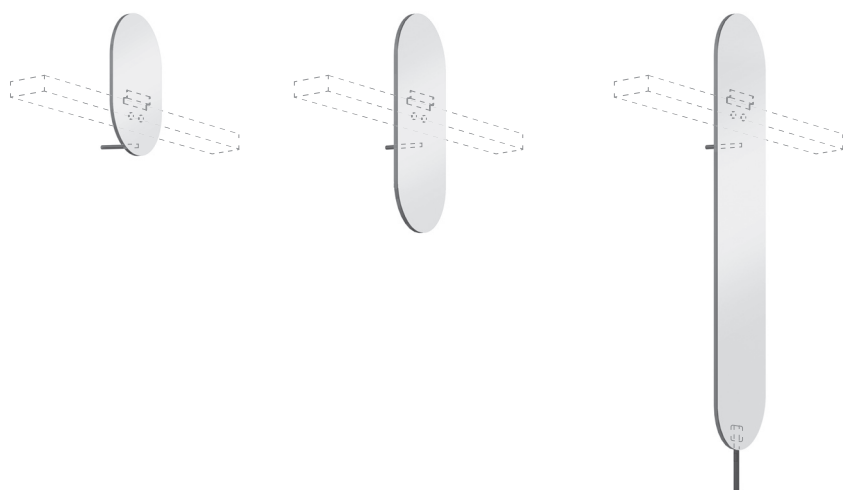

Riga è una mensola accessorizzata che diventa un elemento funzionale da usare in diversi ambienti della casa. Discreta ed essenziale, la mensola si arricchisce di porta oggetti, specchi e appendiabiti per creare composizioni dalle linee leggere e minimali per l'ingresso, il bagno e ovunque ci sia la necessità di appendere abiti e contenere piccoli oggetti. Ampie le possibilità di personalizzazione: la mensola è disponibile in laccato opaco o ossidato, in impiallacciato di rovere o noce canaletto; scaletta porta oggetti e appendiabiti in laccato opaco, ossidato e metal. Lo specchio ovale è in tre dimensioni.

Riga is an accessorized shelf that turns into a functional unit suited to use in various rooms throughout the home. Low-key and pared-back, the shelf is enhanced with the addition of display shelves, mirrors and coat hooks to create clean-lined and minimalist configurations for the entry hall, bathroom, or anywhere else you need to hang up clothes or find a place for small items. Plenty of scope for customizing: the shelf comes in the matt or oxidized lacquered options, and in the rovere or noce canaletto veneers; the display ladder and coat hooks come in the matt, oxidized and metal lacquered finishes. The oval mirror comes in three sizes.

NOVAMOBILI

MENSOLA ATTREZZATA RIGA / RIGA ACCESSORIZED SHELF

MENSOLA RIGA RIGA SHELF

Larghezza Width	Profondità Depth	Altezza Height	Peso Weight
60 cm	12 cm	5 cm	2,29 kg
90 cm	12 cm	5 cm	3,42 kg
120 cm	12 cm	5 cm	4,44 kg
135 cm	12 cm	5 cm	5,05 kg
150 cm	12 cm	5 cm	5,76 kg
180 cm	12 cm	5 cm	6,79 kg

SPECCHI PER MENSOLA RIGA MIRRORS FOR RIGA SHELF

Larghezza Width	Profondità Depth	Altezza Height	Peso Weight
35 cm	2,2 cm	50 cm	4 kg
35 cm	2,2 cm	78 cm	5,8 kg
35 cm	2,2 cm	155 cm	12,6 kg

NOVAMOBILI

MENSOLA ATTREZZATA RIGA / RIGA ACCESSORIZED SHELF