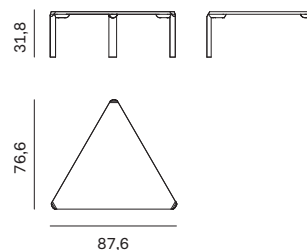

Leggerissimo e minimale, attira l'attenzione grazie alle linee pulite della caratteristica forma a triangolo. Di grande solidità e disponibile in due misure, combina stile e personalità, adattandosi con eleganza ai più diversi stili di arredamento.

Delightfully light and minimal, it draws the eye with its clean lines in a distinctive triangular shape. Exuding solidity and available in two sizes, it combines style and personality, blending elegantly with a whole range of decor styles.

NOVAMOBILI

TAVOLINI ALICE / ALICE OCCASIONAL TABLES

Altezza <i>Height</i>	Profondità <i>Depth</i>	Larghezza <i>Width</i>	Peso <i>Weight</i>
43,8 cm	53,2 cm	60,6 cm	10 kg

Altezza <i>Height</i>	Profondità <i>Depth</i>	Larghezza <i>Width</i>	Peso <i>Weight</i>
31,8 cm	76,6 cm	87,6 cm	16,5 kg
