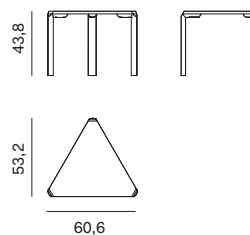

Leggerissimo e minimale, attira l'attenzione grazie alle linee pulite della caratteristica forma a triangolo. Di grande solidità e disponibile in due misure, combina stile e personalità, adattandosi con eleganza ai più diversi stili di arredamento.

Delightfully light and minimal, it draws the eye with its clean lines in a distinctive triangular shape. Exuding solidity and available in two sizes, it combines style and personality, blending elegantly with a whole range of decor styles.

NOVAMOBILI

TAVOLINI ALICE / ALICE OCCASIONAL TABLES

Altezza <i>Height</i>	Profondità <i>Depth</i>	Larghezza <i>Width</i>	Peso <i>Weight</i>
43,8 cm	53,2 cm	60,6 cm	10 kg

Altezza <i>Height</i>	Profondità <i>Depth</i>	Larghezza <i>Width</i>	Peso <i>Weight</i>
31,8 cm	76,6 cm	87,6 cm	16,5 kg
