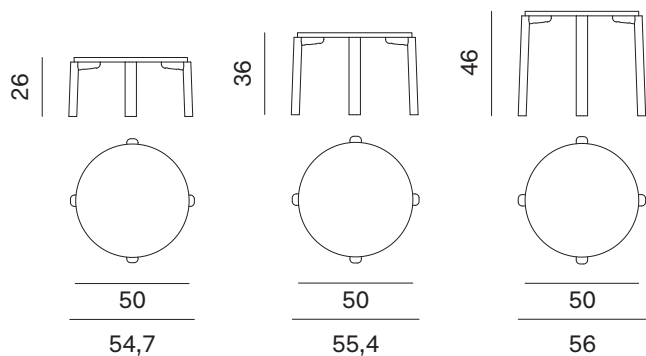

Larghezza Width	Profondità Depth	Altezza Height	Peso Weight
54,7 cm	54,7 cm	26 cm	13,54 kg
55,4 cm	55,4 cm	36 cm	14,14 kg
56 cm	56 cm	46 cm	14,54 kg

Piano in marmo e pietra lavica sp. 2 cm.
2cm-thick marble and lava stone top.