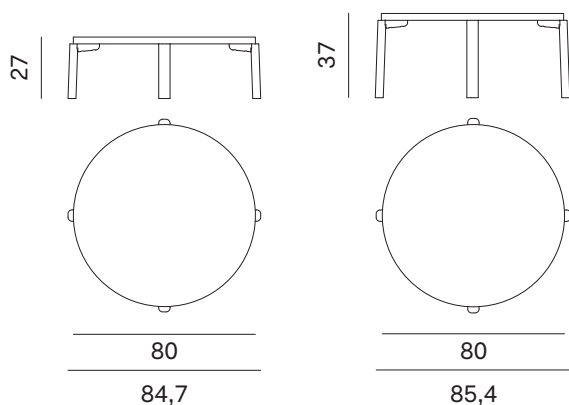

### Tavolino Ø50 con piano in impiallacciato e noce canaletto

50cm-wide occasional table with veneered and noce canaletto top

Larghezza Width	Profondità Depth	Altezza Height	Peso Weight
54,7 cm	54,7 cm	27 cm	5,47 kg
55,4 cm	55,4 cm	37 cm	6,07 kg
56 cm	56 cm	47 cm	6,47 kg

### Tavolino Ø50 con piano in marmo e pietra lavica

50cm-wide occasional table with marble and lava stone top

Larghezza Width	Profondità Depth	Altezza Height	Peso Weight
54,7 cm	54,7 cm	26 cm	13,54 kg
55,4 cm	55,4 cm	36 cm	14,14 kg
56 cm	56 cm	46 cm	14,54 kg

### Tavolino Ø80 con piano in impiallacciato e noce canaletto

80cm-wide occasional table with veneered and noce canaletto top

Larghezza Width	Profondità Depth	Altezza Height	Peso Weight
<u>84,7 cm</u>	<u>84,7 cm</u>	<u>27 cm</u>	<u>11,74 kg</u>
<u>85,4 cm</u>	<u>85,4 cm</u>	<u>37 cm</u>	<u>12,34 kg</u>

### Tavolino Ø80 con piano in marmo e pietra lavica

80cm-wide occasional table with marble and lava stone top

Larghezza Width	Profondità Depth	Altezza Height	Peso Weight
<u>84,7 cm</u>	<u>84,7 cm</u>	<u>26 cm</u>	<u>32,4 kg</u>
<u>85,4 cm</u>	<u>85,4 cm</u>	<u>36 cm</u>	<u>33 kg</u>