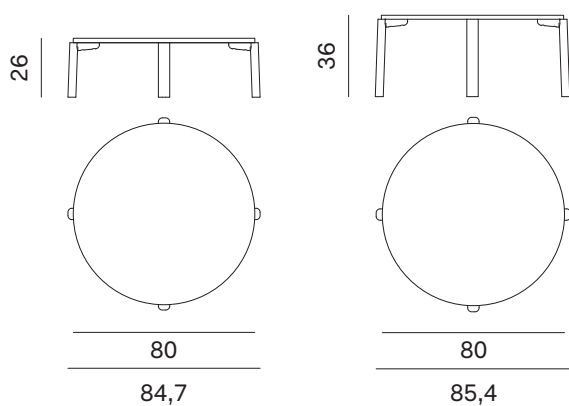

Larghezza Width	Profondità Depth	Altezza Height	Peso Weight
<u>84,7 cm</u>	<u>84,7 cm</u>	<u>26 cm</u>	<u>32,4 kg</u>
<u>85,4 cm</u>	<u>85,4 cm</u>	<u>36 cm</u>	<u>33 kg</u>

Piano in marmo e pietra lavica sp. 2 cm.
2cm-thick marble and lava stone top.