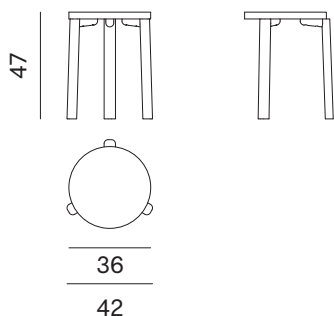

### Tavolino Ø36 con piano in impiallacciato e noce canaletto

36cm-wide occasional table with veneered and noce canaletto top

Larghezza Width	Profondità Depth	Altezza Height	Peso Weight
<b>42 cm</b>	<b>42 cm</b>	<b>47 cm</b>	<b>3,98 kg</b>

### Tavolino Ø36 con piano in marmo e pietra lavica

36cm-wide occasional table with marble and lava stone top

Larghezza Width	Profondità Depth	Altezza Height	Peso Weight
<b>42 cm</b>	<b>42 cm</b>	<b>46 cm</b>	<b>8,17 kg</b>

### Tavolino Ø50 con piano in impiallacciato e noce canaletto

50cm-wide occasional table with veneered and noce canaletto top

Larghezza Width	Profondità Depth	Altezza Height	Peso Weight
54,7 cm	54,7 cm	27 cm	5,47 kg
55,4 cm	55,4 cm	37 cm	6,07 kg
56 cm	56 cm	47 cm	6,47 kg

### Tavolino Ø50 con piano in marmo e pietra lavica

50cm-wide occasional table with marble and lava stone top

Larghezza Width	Profondità Depth	Altezza Height	Peso Weight
54,7 cm	54,7 cm	26 cm	13,54 kg
55,4 cm	55,4 cm	36 cm	14,14 kg
56 cm	56 cm	46 cm	14,54 kg