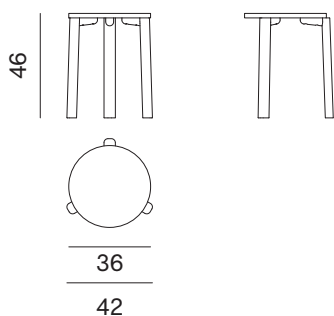

NOVAMOBILI

TAVOLINO FLY / FLY OCCASIONAL TABLE

Tavolino Ø36 con piano in impiallacciato e noce canaletto

36cm-wide occasional table with veneered and noce canaletto top

Larghezza Width	Profondità Depth	Altezza Height	Peso Weight
42 cm	42 cm	47 cm	3,98 kg

Piano sp. 3 cm.
3cm-thick top.

Tavolino Ø36 con piano in marmo e pietra lavica

36cm-wide occasional table with marble and lava stone top

Larghezza Width	Profondità Depth	Altezza Height	Peso Weight
42 cm	42 cm	46 cm	8,17 kg

Piano in marmo e pietra lavica sp. 2 cm.
2cm-thick marble and lava stone top.