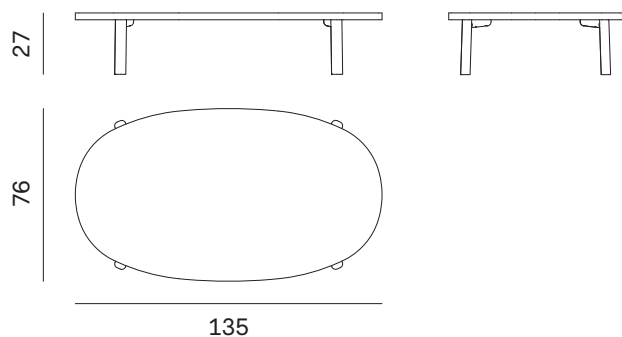

NOVAMOBILI

TAVOLINO FLY / FLY OCCASIONAL TABLE

Tavolino L. 135 con piano in impiallacciato e noce canaletto

135cm-wide occasional table with veneered and noce canaletto top

Larghezza Width	Profondità Depth	Altezza Height	Peso Weight
<u>135 cm</u>	<u>76 cm</u>	<u>27 cm</u>	<u>17,94 kg</u>
<u>135 cm</u>	<u>76 cm</u>	<u>37 cm</u>	<u>18,54 kg</u>

Piano sp. 3 cm.
3cm-thick top.

Tavolino L. 135 con piano in marmo e pietra lavica

135cm-wide occasional table with marble and lava stone top

Larghezza Width	Profondità Depth	Altezza Height	Peso Weight
<u>135 cm</u>	<u>76 cm</u>	<u>26 cm</u>	<u>51,06 kg</u>
<u>135 cm</u>	<u>76 cm</u>	<u>36 cm</u>	<u>51,66 kg</u>

Piano in marmo e pietra lavica sp. 2 cm.
2cm-thick marble and lava stone top.