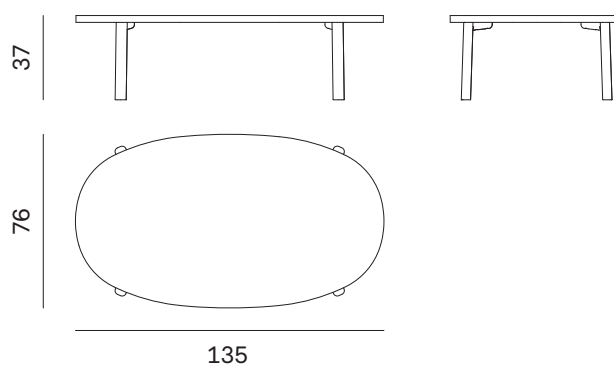

NOVAMOBILI

TAVOLINO FLY / FLY OCCASIONAL TABLE

Tavolino L. 135 con piano in impiallacciato e noce canaletto

135cm-wide occasional table with veneered and noce canaletto top

Larghezza Width	Profondità Depth	Altezza Height	Peso Weight
<u>135 cm</u>	<u>76 cm</u>	<u>27 cm</u>	<u>17,94 kg</u>
<u>135 cm</u>	<u>76 cm</u>	<u>37 cm</u>	<u>18,54 kg</u>

Piano sp. 3 cm.
3cm-thick top.

Tavolino L. 135 con piano in marmo e pietra lavica

135cm-wide occasional table with marble and lava stone top

Larghezza Width	Profondità Depth	Altezza Height	Peso Weight
<u>135 cm</u>	<u>76 cm</u>	<u>26 cm</u>	<u>51,06 kg</u>
<u>135 cm</u>	<u>76 cm</u>	<u>36 cm</u>	<u>51,66 kg</u>

Piano in marmo e pietra lavica sp. 2 cm.
2cm-thick marble and lava stone top.