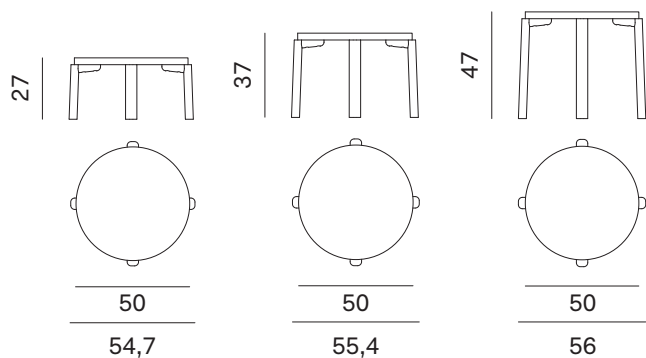

### Tavolino Ø36 con piano in impiallacciato e noce canaletto

36cm-wide occasional table with veneered and noce canaletto top

Larghezza Width	Profondità Depth	Altezza Height	Peso Weight
<b>42 cm</b>	<b>42 cm</b>	<b>47 cm</b>	<b>3,98 kg</b>

### Tavolino Ø36 con piano in marmo e pietra lavica

36cm-wide occasional table with marble and lava stone top

Larghezza Width	Profondità Depth	Altezza Height	Peso Weight
<b>42 cm</b>	<b>42 cm</b>	<b>46 cm</b>	<b>8,17 kg</b>

### Tavolino Ø50 con piano in impiallacciato e noce canaletto

50cm-wide occasional table with veneered and noce canaletto top

Larghezza Width	Profondità Depth	Altezza Height	Peso Weight
54,7 cm	54,7 cm	27 cm	5,47 kg
55,4 cm	55,4 cm	37 cm	6,07 kg
56 cm	56 cm	47 cm	6,47 kg

### Tavolino Ø50 con piano in marmo e pietra lavica

50cm-wide occasional table with marble and lava stone top

Larghezza Width	Profondità Depth	Altezza Height	Peso Weight
54,7 cm	54,7 cm	26 cm	13,54 kg
55,4 cm	55,4 cm	36 cm	14,14 kg
56 cm	56 cm	46 cm	14,54 kg