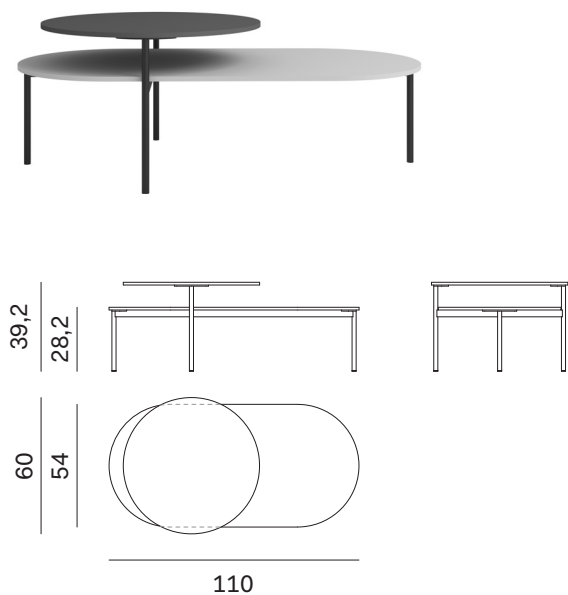

NOVAMOBILI

TAVOLINO KIN / KIN COFFEE TABLE

Tavolino L. 99,8

99,8cm-wide coffee table

Larghezza Width	Profondità Depth	Altezza Height	Peso Weight
99,8 cm	80 cm	39,2 cm	14,42 kg

Piani sp. 1,2 cm.
1,2cm-thick tops.

Tavolino L. 110

110cm-wide coffee table

Larghezza Width	Profondità Depth	Altezza Height	Peso Weight
110 cm	60 cm	39,2 cm	16,77 kg

Piani sp. 1,2 cm.
1,2cm-thick tops.

NOVAMOBILI

TAVOLINO KIN / KIN COFFEE TABLE

Tavolino L. 91,1

91,1cm-wide coffee table

Larghezza	Profondità	Altezza	Peso
<i>Width</i>	<i>Depth</i>	<i>Height</i>	<i>Weight</i>
91,1 cm	91,1 cm	39,2 cm	15,55 kg

Piani sp. 1,2 cm.
1,2cm-thick tops.

Tavolino L. 110

110cm-wide coffee table

Larghezza	Profondità	Altezza	Peso
<i>Width</i>	<i>Depth</i>	<i>Height</i>	<i>Weight</i>
110 cm	60 cm	39,2 cm	16,77 kg

Piani sp. 1,2 cm.
1,2cm-thick tops.