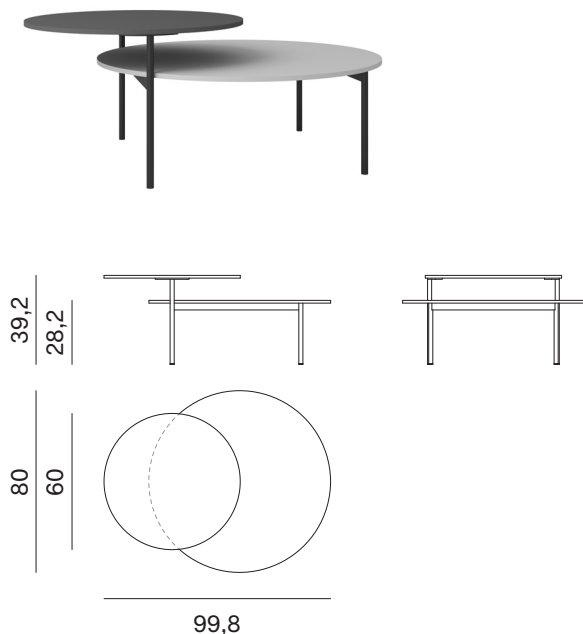

NOVAMOBILI

TAVOLINO KIN / KIN COFFEE TABLE

Tavolino L. 99,8

99,8cm-wide coffee table

Larghezza Width	Profondità Depth	Altezza Height	Peso Weight
99,8 cm	80 cm	39,2 cm	14,42 kg

Piani sp. 1,2 cm.
1,2cm-thick tops.

Tavolino L. 110

110cm-wide coffee table

Larghezza Width	Profondità Depth	Altezza Height	Peso Weight
110 cm	60 cm	39,2 cm	16,77 kg

Piani sp. 1,2 cm.
1,2cm-thick tops.

NOVAMOBILI

TAVOLINO KIN / KIN COFFEE TABLE

Tavolino L. 91,1

91,1cm-wide coffee table

Larghezza	Profondità	Altezza	Peso
<i>Width</i>	<i>Depth</i>	<i>Height</i>	<i>Weight</i>
91,1 cm	91,1 cm	39,2 cm	15,55 kg

Piani sp. 1,2 cm.
1,2cm-thick tops.

Tavolino L. 110

110cm-wide coffee table

Larghezza	Profondità	Altezza	Peso
<i>Width</i>	<i>Depth</i>	<i>Height</i>	<i>Weight</i>
110 cm	60 cm	39,2 cm	16,77 kg

Piani sp. 1,2 cm.
1,2cm-thick tops.