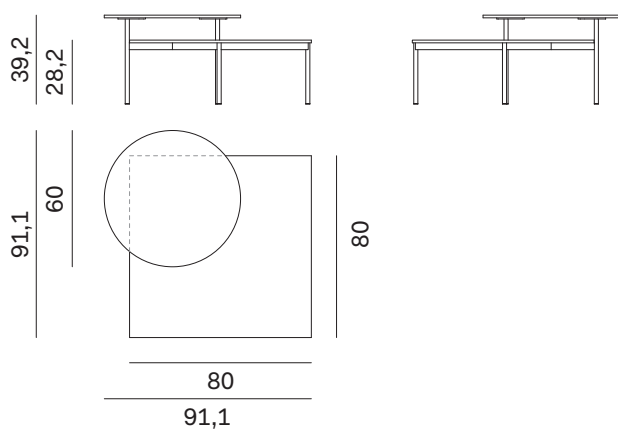

NOVAMOBILI

TAVOLINO KIN / KIN COFFEE TABLE

Tavolino L. 99,8

99,8cm-wide coffee table

Larghezza Width	Profondità Depth	Altezza Height	Peso Weight
99,8 cm	80 cm	39,2 cm	14,42 kg

Piani sp. 1,2 cm.
1,2cm-thick tops.

Tavolino L. 110

110cm-wide coffee table

Larghezza Width	Profondità Depth	Altezza Height	Peso Weight
110 cm	60 cm	39,2 cm	16,77 kg

Piani sp. 1,2 cm.
1,2cm-thick tops.

NOVAMOBILI

TAVOLINO KIN / KIN COFFEE TABLE

Tavolino L. 91,1

91,1cm-wide coffee table

Larghezza	Profondità	Altezza	Peso
<i>Width</i>	<i>Depth</i>	<i>Height</i>	<i>Weight</i>
91,1 cm	91,1 cm	39,2 cm	15,55 kg

Piani sp. 1,2 cm.
1,2cm-thick tops.

Tavolino L. 110

110cm-wide coffee table

Larghezza	Profondità	Altezza	Peso
<i>Width</i>	<i>Depth</i>	<i>Height</i>	<i>Weight</i>
110 cm	60 cm	39,2 cm	16,77 kg

Piani sp. 1,2 cm.
1,2cm-thick tops.