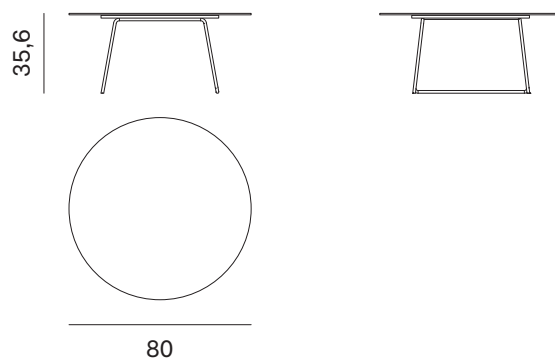

Larghezza	Profondità	Altezza	Peso
Width	Depth	Height	Weight
60 cm	60 cm	46,8 cm	8,21 kg

TAVOLINO ORBIS CON PIANO IN MARMO E PIETRA LAVICA ORBIS COFFEE TABLE WITH MARBLE AND LAVA STONE TOP

Piano in marmo e pietra lavica sp. 1,2 cm con sottopiano sp. 1,2 cm
1,2cm-thick marble and lava stone top with 1,2cm-thick sub-top

Larghezza	Profondità	Altezza	Peso
Width	Depth	Height	Weight
60 cm	60 cm	47,4 cm	16,54 kg

NOVAMOBILI

TAVOLINO ORBIS / ORBIS OCCASIONAL TABLE

TAVOLINO ORBIS CON PIANO IN ECOLEGGNO, IMPIALLACCIATO, NOCE CANALETTO, ARGILLA E LACCATO ORBIS COFFEE TABLE WITH ECO-WOOD, VENEERED, NOCE CANALETTO, CLAY AND LACQUERED TOP

Piano sp. 1,2 cm
1,2cm-thick top

Larghezza	Profondità	Altezza	Peso
Width	Depth	Height	Weight
80 cm	80 cm	35 cm	6 kg

TAVOLINO ORBIS CON PIANO IN LIGHT STONE ORBIS COFFEE TABLE WITH LIGHT STONE TOP

Piano in light stone sp. 0,6 cm con sottopiano sp. 1,2 cm
0,6cm-thick light stone top with 1,2cm-thick sub-top

Larghezza	Profondità	Altezza	Peso
Width	Depth	Height	Weight
80 cm	80 cm	36,2 cm	21,6 kg