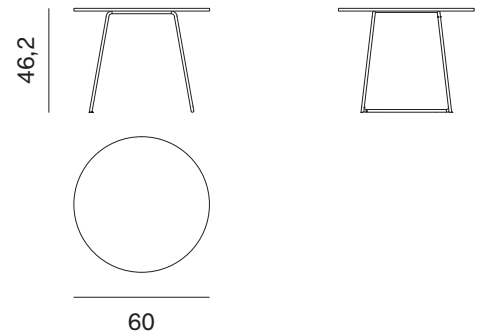

Piano sp. 1,2 cm
1,2cm-thick top

Larghezza	Profondità	Altezza	Peso
Width	Depth	Height	Weight
60 cm	60 cm	46,2 cm	5 kg

TAVOLINO ORBIS CON PIANO IN LIGHT STONE ORBIS COFFEE TABLE WITH LIGHT STONE TOP

Piano in light stone sp. 0,6 cm con sottopiano sp. 1,2 cm
0,6cm-thick light stone top with 1,2cm-thick sub-top

Piano sp. 1,2 cm
1,2cm-thick top

Larghezza	Profondità	Altezza	Peso
Width	Depth	Height	Weight
80 cm	80 cm	35 cm	6 kg

TAVOLINO ORBIS CON PIANO IN LIGHT STONE ORBIS COFFEE TABLE WITH LIGHT STONE TOP

Piano in light stone sp. 0,6 cm con sottopiano sp. 1,2 cm
0,6cm-thick light stone top with 1,2cm-thick sub-top

Larghezza	Profondità	Altezza	Peso
Width	Depth	Height	Weight
80 cm	80 cm	35,6 cm	11,23 kg

TAVOLINO ORBIS CON PIANO IN MARMO E PIETRA LAVICA ORBIS COFFEE TABLE WITH MARBLE AND LAVA STONE TOP

Piano in marmo e pietra lavica sp. 1,2 cm con sottopiano sp. 1,2 cm
1,2cm-thick marble and lava stone top with 1,2cm-thick sub-top

Larghezza	Profondità	Altezza	Peso
Width	Depth	Height	Weight
80 cm	80 cm	36,2 cm	21,6 kg