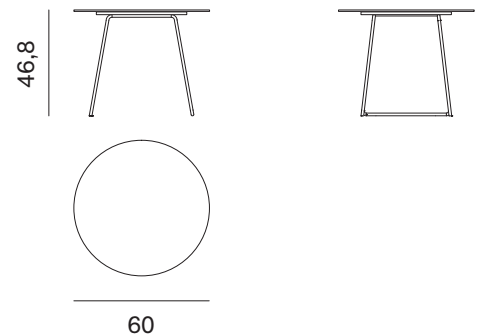

Piano sp. 1,2 cm
1,2cm-thick top

Larghezza	Profondità	Altezza	Peso
Width	Depth	Height	Weight
60 cm	60 cm	46,2 cm	5 kg

TAVOLINO ORBIS CON PIANO IN LIGHT STONE ORBIS COFFEE TABLE WITH LIGHT STONE TOP

Piano in light stone sp. 0,6 cm con sottopiano sp. 1,2 cm
0,6cm-thick light stone top with 1,2cm-thick sub-top

Larghezza	Profondità	Altezza	Peso
Width	Depth	Height	Weight
60 cm	60 cm	46,8 cm	8,21 kg

TAVOLINO ORBIS CON PIANO IN MARMO E PIETRA LAVICA ORBIS COFFEE TABLE WITH MARBLE AND LAVA STONE TOP

Piano in marmo e pietra lavica sp. 1,2 cm con sottopiano sp. 1,2 cm
1,2cm-thick marble and lava stone top with 1,2cm-thick sub-top

Larghezza	Profondità	Altezza	Peso
Width	Depth	Height	Weight
80 cm	80 cm	35,6 cm	11,23 kg

TAVOLINO ORBIS CON PIANO IN MARMO E PIETRA LAVICA ORBIS COFFEE TABLE WITH MARBLE AND LAVA STONE TOP

Piano in marmo e pietra lavica sp. 1,2 cm con sottopiano sp. 1,2 cm
1,2cm-thick marble and lava stone top with 1,2cm-thick sub-top

Larghezza	Profondità	Altezza	Peso
Width	Depth	Height	Weight
80 cm	80 cm	36,2 cm	21,6 kg