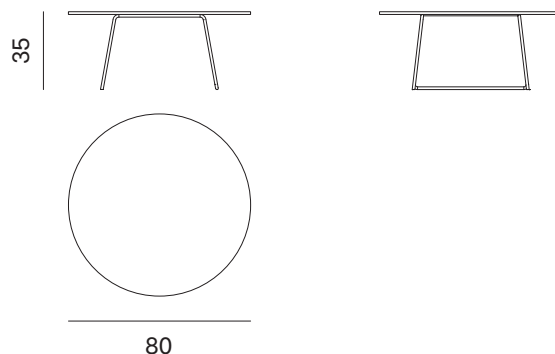

Piano sp. 1,2 cm
1,2cm-thick top

Larghezza	Profondità	Altezza	Peso
Width	Depth	Height	Weight
60 cm	60 cm	46,2 cm	5 kg

TAVOLINO ORBIS CON PIANO IN LIGHT STONE ORBIS COFFEE TABLE WITH LIGHT STONE TOP

Piano in light stone sp. 0,6 cm con sottopiano sp. 1,2 cm
0,6cm-thick light stone top with 1,2cm-thick sub-top

Larghezza	Profondità	Altezza	Peso
Width	Depth	Height	Weight
60 cm	60 cm	46,8 cm	8,21 kg

TAVOLINO ORBIS CON PIANO IN MARMO E PIETRA LAVICA ORBIS COFFEE TABLE WITH MARBLE AND LAVA STONE TOP

Piano in marmo e pietra lavica sp. 1,2 cm con sottopiano sp. 1,2 cm
1,2cm-thick marble and lava stone top with 1,2cm-thick sub-top

Piano sp. 1,2 cm
1,2cm-thick top

Larghezza	Profondità	Altezza	Peso
Width	Depth	Height	Weight
80 cm	80 cm	35 cm	6 kg

TAVOLINO ORBIS CON PIANO IN LIGHT STONE ORBIS COFFEE TABLE WITH LIGHT STONE TOP

Piano in light stone sp. 0,6 cm con sottopiano sp. 1,2 cm
0,6cm-thick light stone top with 1,2cm-thick sub-top

Larghezza	Profondità	Altezza	Peso
Width	Depth	Height	Weight
80 cm	80 cm	36,2 cm	21,6 kg