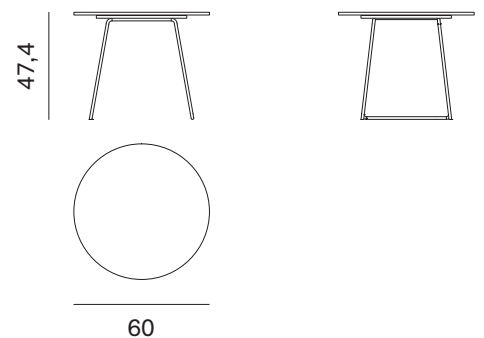

Piano sp. 1,2 cm
1,2cm-thick top

Larghezza	Profondità	Altezza	Peso
Width	Depth	Height	Weight
60 cm	60 cm	46,2 cm	5 kg

TAVOLINO ORBIS CON PIANO IN LIGHT STONE ORBIS COFFEE TABLE WITH LIGHT STONE TOP

Piano in light stone sp. 0,6 cm con sottopiano sp. 1,2 cm
0,6cm-thick light stone top with 1,2cm-thick sub-top

Larghezza	Profondità	Altezza	Peso
Width	Depth	Height	Weight
60 cm	60 cm	46,8 cm	8,21 kg

TAVOLINO ORBIS CON PIANO IN MARMO E PIETRA LAVICA ORBIS COFFEE TABLE WITH MARBLE AND LAVA STONE TOP

Piano in marmo e pietra lavica sp. 1,2 cm con sottopiano sp. 1,2 cm
1,2cm-thick marble and lava stone top with 1,2cm-thick sub-top

Larghezza	Profondità	Altezza	Peso
Width	Depth	Height	Weight
80 cm	80 cm	35,6 cm	11,23 kg

TAVOLINO ORBIS CON PIANO IN MARMO E PIETRA LAVICA ORBIS COFFEE TABLE WITH MARBLE AND LAVA STONE TOP

Piano in marmo e pietra lavica sp. 1,2 cm con sottopiano sp. 1,2 cm
1,2cm-thick marble and lava stone top with 1,2cm-thick sub-top

Larghezza	Profondità	Altezza	Peso
Width	Depth	Height	Weight
80 cm	80 cm	36,2 cm	21,6 kg