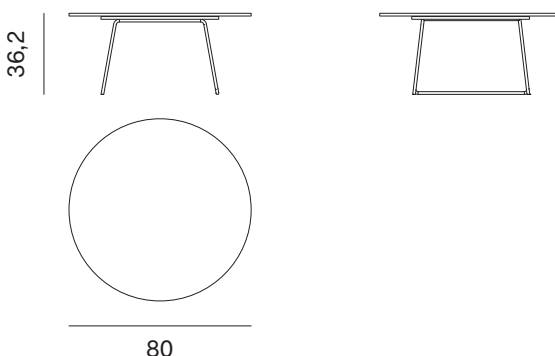

Larghezza	Profondità	Altezza	Peso
Width	Depth	Height	Weight
60 cm	60 cm	46,8 cm	8,21 kg

TAVOLINO ORBIS CON PIANO IN MARMO E PIETRA LAVICA ORBIS COFFEE TABLE WITH MARBLE AND LAVA STONE TOP

Piano in marmo e pietra lavica sp. 1,2 cm con sottopiano sp. 1,2 cm
1,2cm-thick marble and lava stone top with 1,2cm-thick sub-top

Piano sp. 1,2 cm
1,2cm-thick top

Larghezza	Profondità	Altezza	Peso
Width	Depth	Height	Weight
80 cm	80 cm	35 cm	6 kg

TAVOLINO ORBIS CON PIANO IN LIGHT STONE ORBIS COFFEE TABLE WITH LIGHT STONE TOP

Piano in light stone sp. 0,6 cm con sottopiano sp. 1,2 cm
0,6cm-thick light stone top with 1,2cm-thick sub-top

Larghezza	Profondità	Altezza	Peso
Width	Depth	Height	Weight
80 cm	80 cm	35,6 cm	11,23 kg

TAVOLINO ORBIS CON PIANO IN MARMO E PIETRA LAVICA ORBIS COFFEE TABLE WITH MARBLE AND LAVA STONE TOP

Piano in marmo e pietra lavica sp. 1,2 cm con sottopiano sp. 1,2 cm
1,2cm-thick marble and lava stone top with 1,2cm-thick sub-top

Larghezza	Profondità	Altezza	Peso
Width	Depth	Height	Weight
80 cm	80 cm	36,2 cm	21,6 kg