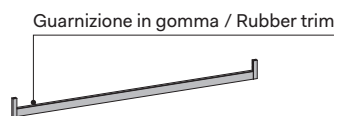

ACCESSORI / EQUIPMENT

Appendiabiti / Hangers

STANDARD

Finitura brunito / Bronze finish

Tutte le larghezze / All widths

PLUS

Finitura brunito / Bronze finish

Tutte le larghezze / All widths

Servetto appendiabiti / Clothes lift

Manuale / Manual

Finitura brunito / Bronze finish

Larghezza / Width
87,5-97,5-117,5

Motorizzato / Motorized

Finitura brunito / Bronze finish

Larghezza / Width
87,5-97,5-117,5