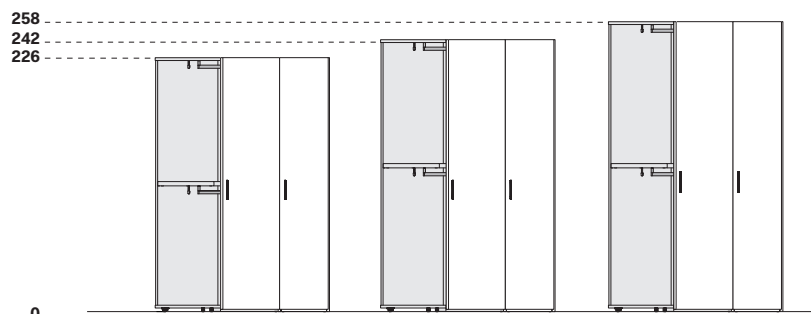

MODULI LINEARI / STRAIGHT MODULES

ALTEZZA / HEIGHT

Altezza comprensiva di piedino regolabile.

Height includes adjustable foot.

PROFONDITÀ SCOCCA / CARCASS DEPTH

La profondità totale varia in funzione del tipo di anta utilizzata.

Total depth varies depending on the type of door used.

MODULI ANGOLO E TERMINALI TRAPEZIO / CORNER MODULES AND TRAPEZIUM END UNITS

ALTEZZA / HEIGHT

Altezza comprensiva di piedino regolabile.

Height includes adjustable foot.