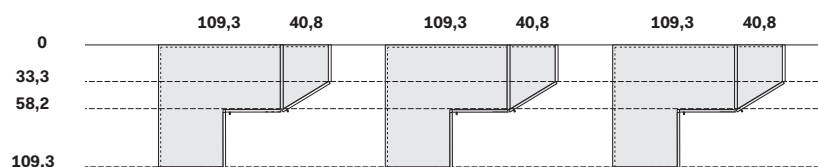

PROFONDITÀ SCOCCA / CARCASS DEPTH

La profondità totale varia in funzione del tipo di anta utilizzata.

Total depth varies depending on the type of door used.