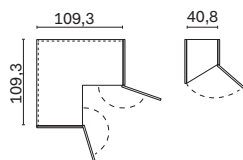

moduli angolo e terminali / corner modules and end units

MANIGLIE / HANDLES

Maniglia integrata nel profilo.
Non sono possibili altre maniglie/chiave.

*Handle built into the profile.
No other handles/keys are possible.*

RIDUZIONI A MISURA / CUTTING TO SIZE

L'anta CRYSTAL non può essere ridotta.

CRYSTAL doors cannot be cut to size.