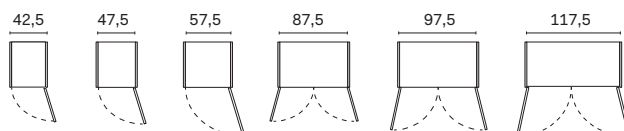

Anta CRYSTAL dimensioni e modularità / CRYSTAL door: dimensions and module size	p. 03
Caratteristiche tecniche armadi / Wardrobes technical features	p. 04
Modularità armadi / Wardrobes module size	p. 05
Esempi modularità armadi / Module size example	p. 06
Accessori interni / Internal accessories	p. 07
Illuminazione / Lighting	p. 10

ANTA CRYSTAL / CRYSTAL DOOR

DIMENSIONI / DIMENSIONS

Altezze / Heights

Larghezze / Widths

Sezione / Section

Profondità armadio / Wardrobe depth

MODULI / MODULES

moduli lineari / straight modules

Larghezza / Width

42,5-47,5-57,5-72,5-87,5-
97,5-117,5

Larghezza / Width

42,5-47,5-57,5-72,5-87,5-
97,5-117,5

Larghezza / Width

42,5-47,5-57,5-72,5-87,5-
97,5-117,5

Con maniglia GOLA / With GOLA profile

per fianco e divisorio TELAIO / for METAL FRAME side panel and partition