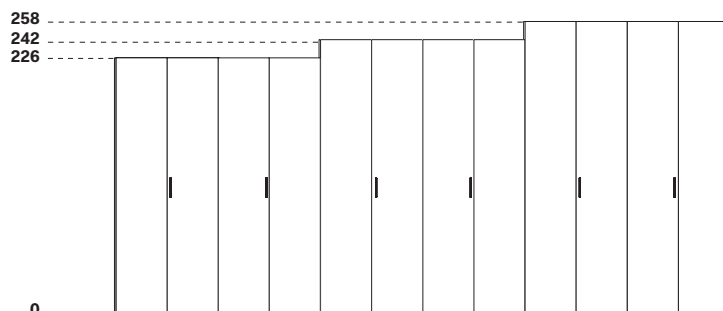

MODULI LINEARI / STRAIGHT MODULES

ALTEZZA / HEIGHT

Altezza comprensiva di piedino regolabile.

Height includes adjustable foot.

PROFONDITÀ SCOCCA / CARCASS DEPTH

La profondità totale varia in funzione del tipo di anta utilizzata.