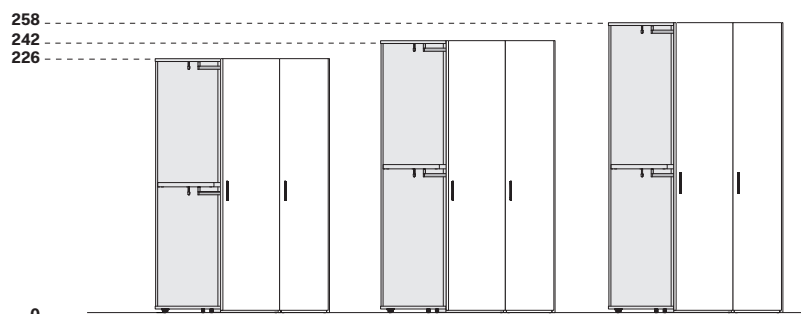

PROFONDITÀ SCOCCA / CARCASS DEPTH

La profondità totale varia in funzione del tipo di anta utilizzata.

Total depth varies depending on the type of door used.