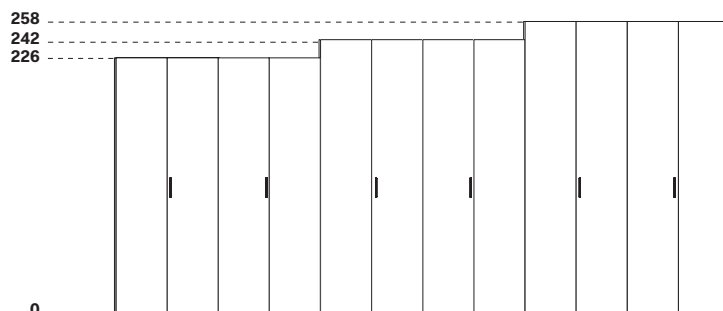

MODULARITÀ / MODULE SIZE

MODULI LINEARI / STRAIGHT MODULES

ALTEZZA / HEIGHT

Altezza comprensiva di piedino regolabile.
Height includes adjustable foot.

PROFONDITÀ SCOCCA / CARCASS DEPTH

La profondità totale varia in funzione del tipo di anta utilizzata.

Total depth varies depending on the type of door used.