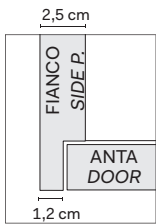

FIANCO CORNICE / FRAME SIDE PANEL