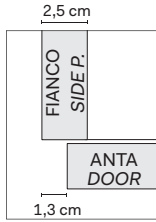

RIDUZIONI A MISURA / CUTTING TO SIZE

L'anta LIBERTY può essere ridotta in altezza.

LIBERTY doors can be reduced in height.

ARMADIO BATTENTE / PIEGHEVOLE HINGED / FOLDING WARDROBE

FIANCO / SIDE PANEL

FIANCO LISCIO / PLAIN SIDE PANEL

Ripiani in vetro luminosi / Lit glass shelves

Sp. 3,5 cm / 3,5 cm thick
Prof. 48,7 cm / Depth 48,7 cm

Larghezza / Width
57,5-72,5-87,5-97,5-117,5

Con tubo appendiabito /
With hanger rail

Larghezza / Width
57,5-72,5-87,5-97,5-117,5