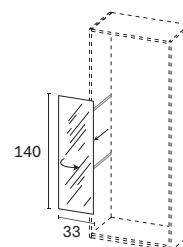

Ripiani in vetro luminosi / Lit glass shelves

Sp. 3,5 cm / 3,5 cm thick
Prof. 48,7 cm / Depth 48,7 cm

Larghezza / Width
57,5-72,5-87,5-97,5-117,5

Con tubo appendiabito /
With hanger rail

Larghezza / Width
57,5-72,5-87,5-97,5-117,5

Larghezza / Width
87,5-97,5-117,5

Porta cravatte estraibile / Pull-out tie organizer

Appendiabiti estraibile P. 36 cm / Pull-out hanging rail D 36 cm

Finitura alluminio satinato / Satin aluminium finish

Specchiera interno anta / Inside door mirror

Specchiera orientabile / Revolving mirror

Attrezzatura estraibile / Pull-out fittings

Vassoio estraibile / Pull-out tray

Finitura brunito / Bronze finish

Larghezza / Width
72,5-87,5-97,5-117,5

Porta pantaloni estraibile / Pull-out trouser rack

Con maniglia standard / With standard handle

Prof. 48,7 cm / Depth 48,7 cm

Altezza / Height

33,8

Anche in prof. 33,7 cm /
Also depth 33,7 cm

Altezza / Height

33,8

Altezza / Height