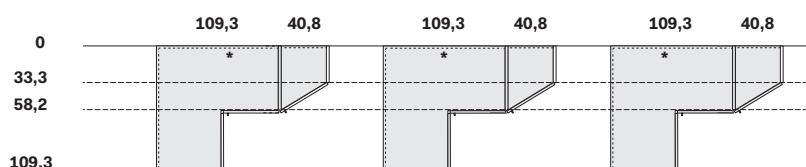

* NON DISPONIBILE PER ANTA LIBERTY / NOT FOR LIBERTY DOOR