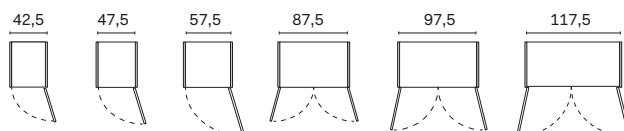

ANTA PLISSÉ / PLISSÉ DOOR

DIMENSIONI / DIMENSIONS

Altezze / Heights

Larghezze / Widths

Sezione / Section

Profondità armadio / Wardrobe depth

MODULI / MODULES

moduli lineari / straight modules

moduli pieghevoli / folding door modules

moduli angolo e terminali / corner modules and end units

MANIGLIE / HANDLES

Profilo verticale a tutta altezza nella stessa finitura dell'anta.

Nei vani a 2 ante, viene montata solo sull'anta DX.

Larghezza / Width

42,5-47,5-57,5-72,5-87,5-
97,5-117,5

Larghezza / Width

42,5-47,5-57,5-72,5-87,5-
97,5-117,5

Larghezza / Width

42,5-47,5-57,5-72,5-87,5-
97,5-117,5

Con maniglia GOLA / With GOLA profile

per fianco e divisorio TELAIO / for METAL FRAME side panel and partition