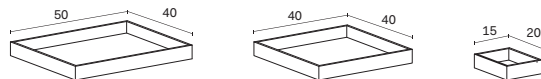

Vassoio estraibile / Pull-out tray

Finitura brunito / Bronze finish

Larghezza / Width
72,5-87,5-97,5-117,5

Porta pantaloni estraibile / Pull-out trouser rack

Finitura brunito / Bronze finish

Larghezza / Width
72,5-87,5-97,5-117,5

Vassoio estraibile / Pull-out tray

Finitura brunito / Bronze finish

Larghezza / Width
72,5-87,5-97,5-117,5

Vassoio estraibile / Pull-out tray

Finitura brunito / Bronze finish

Larghezza / Width
72,5-87,5-97,5-117,5

Vassoi in folding / Mitre-folded trays

In folding sp. 0,8 cm / Mitre-folded 0,8 cm thick
Altezza 5 cm / Height 5 cm

Combinazioni possibili / Possible combinations

Per VASSOIO L. 72,5 cm
/ For TRAY W 72,5 cm

Per VASSOIO L. 87,5 cm
/ For TRAY W 87,5 cm

Per VASSOIO L. 97,5 cm
/ For TRAY W 97,5 cm

Per VASSOIO L. 117,5 cm
/ For TRAY W 117,5 cm

Vaschette interne / Tray inserts

In 03Z Similpelle / In 03Z Leatherette