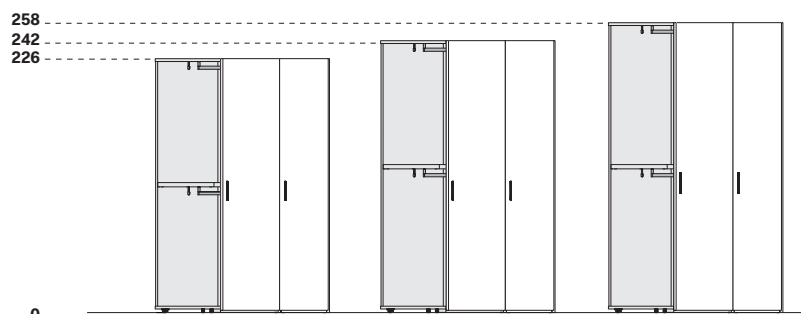

MODULARITÀ / MODULE SIZE

MODULI LINEARI / STRAIGHT MODULES

ALTEZZA / HEIGHT

Altezza comprensiva di piedino regolabile.
Height includes adjustable foot.

PROFONDITÀ SCOCCA / CARCASS DEPTH

La profondità totale varia in funzione del tipo di anta utilizzata.

Total depth varies depending on the type of door used.

* NON DISPONIBILE PER ANTA THICK / NOT FOR THICK DOOR

MODULI ANGOLO E TERMINALI TRAPEZIO / CORNER MODULES AND TRAPEZIUM END UNITS

ALTEZZA / HEIGHT

Altezza comprensiva di piedino regolabile.
Height includes adjustable foot.