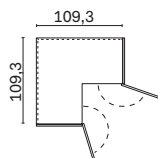

modulo angolo / corner modules

MANIGLIE / HANDLES

Sono disponibili tutte le maniglie escluso:

- Chiave
- PUSH-PULL
- YNCA

Available with any of the handle options, except:

- Key
- PUSH-TO-OPEN mechanism
- YNCA

RIDUZIONI A MISURA / CUTTING TO SIZE

L'anta THICK può essere ridotta in larghezza ed altezza.

THICK doors can be reduced in width and height.