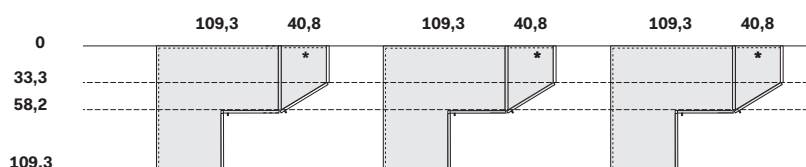

* NON DISPONIBILE PER ANTA THICK / NOT FOR THICK DOOR