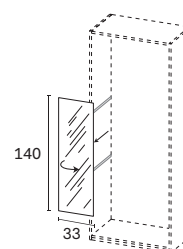

Ripiani in vetro luminosi / Lit glass shelves

Sp. 3,5 cm / 3,5 cm thick
Prof. 48,7 cm / Depth 48,7 cm

Larghezza / Width
57,5-72,5-87,5-97,5-117,5

Con tubo appendiabito /
With hanger rail

Larghezza / Width
57,5-72,5-87,5-97,5-117,5

Larghezza / Width
87,5-97,5-117,5

Porta cravatte estraibile / Pull-out tie organizer

Appendiabiti estraibile P. 36 cm / Pull-out hanging rail D 36 cm

Finitura alluminio satinato / Satin aluminium finish

Specchiera interno anta / Inside door mirror

Specchiera orientabile / Revolving mirror

Attrezzatura estraibile / Pull-out fittings

Vassoio estraibile / Pull-out tray

Finitura brunito / Bronze finish

Larghezza / Width
72,5-87,5-97,5-117,5

Porta pantaloni estraibile / Pull-out trouser rack

Con maniglia standard / With standard handle

Prof. 48,7 cm / Depth 48,7 cm

Altezza / Height

33,8

Anche in prof. 33,7 cm /
Also depth 33,7 cm

Larghezza / Width

42,5-47,5-57,5-72,5-87,5-
97,5-117,5

Altezza / Height