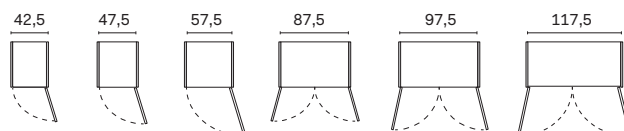

ANTA THICK / THICK DOOR

DIMENSIONI / DIMENSIONS

Altezze / Heights

Larghezze / Widths

Sezione / Section

Profondità armadio / Wardrobe depth

MODULI / MODULES

moduli lineari / straight modules

Larghezza / Width

42,5-47,5-57,5-72,5-87,5-
97,5-117,5

Altezza / Height

81,5

Larghezza / Width

42,5-47,5-57,5-72,5-87,5-
97,5-117,5

Con maniglia GOLA / With GOLA profile

per fianco e divisorio TELAIO / for METAL FRAME side panel and partition