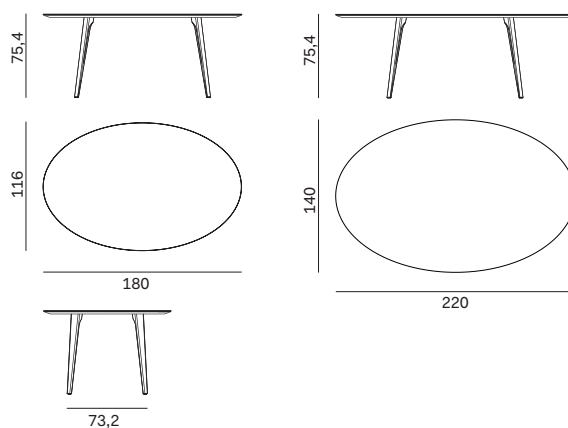

NOVAMOBILI

TAVOLO REA / REA TABLE

Tavolo con piano in impiallacciato, noce canaletto, argilla e laccato

/ Table with veneered, noce canaletto, clay and lacquered top

| Altezza Height | Profondità Depth | Larghezza Width | Peso Weight |
|-------------------|---------------------|--------------------|----------------|
| 76 cm | 116 cm | 180 cm | 36 kg |

Tavolo con piano in light stone / Table with light stone top

| Altezza Height | Profondità Depth | Larghezza Width | Peso Weight |
|-------------------|---------------------|--------------------|----------------|
| 75,4 cm | 116 cm | 180 cm | 75 kg |
| 75,4 cm | 140 cm | 220 cm | 105 kg |