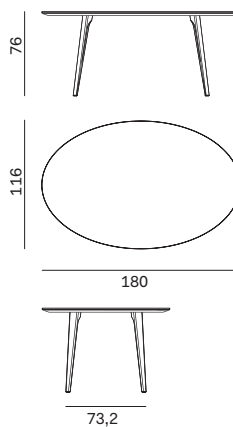

Il tavolo di forma ovale firmato Novamobili studio. Rea si distingue per il perfetto equilibrio tra ispirazione minimalista e design moderno e funzionale. La linea rastremata delle gambe inclinate conferisce essenzialità e leggerezza. Il piano si presta a essere abbinato alle gambe nelle stesse finiture rovere o noce canaletto oppure a contrasto nelle finiture laccato opaco e ossidato, in light stone e nella dimensione da 180 cm anche nelle finiture argilla.

The oval-shaped table by Novamobili studio. Rea stands out for the perfect balance between minimalist inspiration and modern, functional design. The tapered line of the subtly splayed legs gives a lightness and pared-back aesthetic. The top pairs happily with legs in the same rovere or noce canaletto finishes, or with contrasting legs in the matt and oxidized lacquered, clay or light stone finishes.

NOVAMOBILI

TAVOLO REA / REA TABLE

Tavolo con piano in impiallacciato, noce canaletto, argilla e laccato

/ Table with veneered, noce canaletto, clay and lacquered top

| Altezza Height | Profondità Depth | Larghezza Width | Peso Weight |
|-------------------|---------------------|--------------------|----------------|
| 76 cm | 116 cm | 180 cm | 36 kg |

Tavolo con piano in light stone / Table with light stone top

| Altezza Height | Profondità Depth | Larghezza Width | Peso Weight |
|-------------------|---------------------|--------------------|----------------|
| 75,4 cm | 116 cm | 180 cm | 75 kg |
| 75,4 cm | 140 cm | 220 cm | 105 kg |