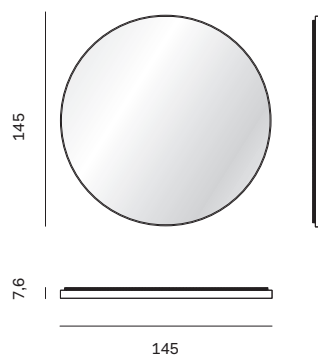

Astrid è lo specchio di forma circolare e dimensioni generose, che arreda e dona all'ambiente un'atmosfera calda e suggestiva grazie all'effetto eclisse generato dalla retroilluminazione a led.

Astrid is a generously sized circular mirror that makes a decorative addition to the room, giving it a warm, evocative atmosphere thanks to the eclipse generated by the LED backlighting.

NOVAMOBILI

SPECCHIO ASTRID / ASTRID MIRROR

	Altezza <i>Height</i>	Profondità <i>Depth</i>	Larghezza <i>Width</i>	Peso <i>Weight</i>
Senza luce / <i>without light</i>	145 cm	7,6 cm	145 cm	45 kg
Con luce / <i>with light</i>	145 cm	7,6 cm	145 cm	47 kg