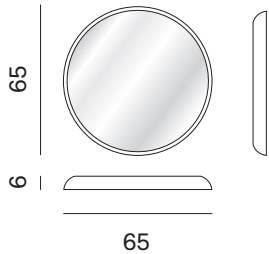

Deep è uno specchio dalla forma circolare in due varianti, piccola e grande. La struttura, anche con illuminazione integrata, è disponibile in tutti i colori laccati opachi a catalogo, così da abbinarsi perfettamente agli arredi dell'ingresso, del salotto o della camera da letto.

Deep is a circular mirror that comes in two versions: small and large. The structure, which offers the option of built-in lighting, is available in any of the matt lacquered colours from the catalogue, meaning it pairs beautifully with entry hall, lounge or bedroom furniture.

NOVAMOBILI

SPECCHIO DEEP / DEEP MIRROR

SPECCHIO DEEP 65 DEEP 65 MIRROR

Finiture specchio: Chiaro
Mirror finishes: Light

Disponibile anche nella versione con luce LED 24V 3000K
Available with LED lighting 24V 3000K