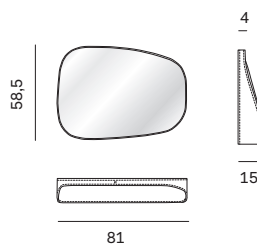

Caratterizzato dalla cornice a sbalzo che si allarga a formare un vassoio, lo specchio Flow arreda con raffinatezza e grande personalità. Disponibile in tre diverse forme e dimensioni.

Featuring a protruding frame that gains depth to form a tray, the Flow mirror makes a refined and characterful addition to the interior scheme. It comes in three different shapes and sizes.

NOVAMOBILI

SPECCHIO FLOW / FLOW MIRROR

| Altezza <i>Height</i> | Profondità <i>Depth</i> | Larghezza <i>Width</i> | Peso <i>Weight</i> |
|---------------------------------|-----------------------------------|----------------------------------|------------------------------|
| 68 cm | 15 cm | 52 cm | 9,6 kg |
| 95,5 cm | 15 cm | 52,5 cm | 13,1 kg |

| Altezza <i>Height</i> | Profondità <i>Depth</i> | Larghezza <i>Width</i> | Peso <i>Weight</i> |
|---------------------------------|-----------------------------------|----------------------------------|------------------------------|
| 58,5 cm | 15 cm | 81 cm | 12,5 kg |