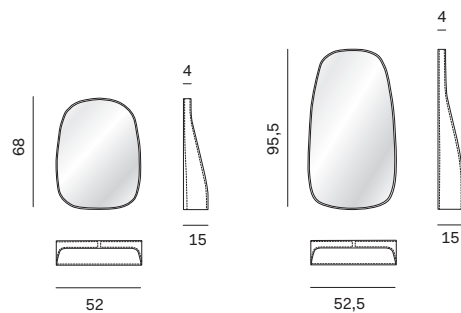

Caratterizzato dalla cornice a sbalzo che si allarga a formare un vassoio, lo specchio Flow arreda con raffinatezza e grande personalità. Disponibile in tre diverse forme e dimensioni.

Featuring a protruding frame that gains depth to form a tray, the Flow mirror makes a refined and characterful addition to the interior scheme. It comes in three different shapes and sizes.

NOVAMOBILI

SPECCHIO FLOW / FLOW MIRROR

| Altezza <i>Height</i> | Profondità <i>Depth</i> | Larghezza <i>Width</i> | Peso <i>Weight</i> |
|---------------------------------|-----------------------------------|----------------------------------|------------------------------|
| 68 cm | 15 cm | 52 cm | 9,6 kg |
| 95,5 cm | 15 cm | 52,5 cm | 13,1 kg |

| Altezza <i>Height</i> | Profondità <i>Depth</i> | Larghezza <i>Width</i> | Peso <i>Weight</i> |
|---------------------------------|-----------------------------------|----------------------------------|------------------------------|
| 58,5 cm | 15 cm | 81 cm | 12,5 kg |