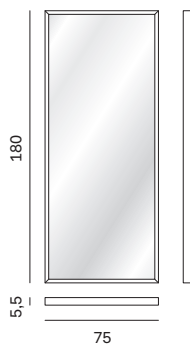

Verticale, orizzontale, da appoggio o parete, lo specchio Odette, esprime un gusto semplice e raffinato.

Vertical or horizontal, set on the floor or mounted on a wall... whatever its situation, Odette embodies simplicity and refinement.

NOVAMOBILI

SPECCHIO ODETTE / ODETTE MIRROR

SPECCHIO ODETTE VERTICALE VERTICAL ODETTE MIRROR

SPECCHIO ODETTE ORIZZONTALE HORIZONTAL ODETTE MIRROR

Altezza Height	Profondità Depth	Larghezza Width	Peso Weight
<u>120 cm</u>	<u>5,5 cm</u>	<u>75 cm</u>	<u>26,5 kg</u>
<u>180 cm</u>	<u>5,5 cm</u>	<u>75 cm</u>	<u>38,5 kg</u>

Altezza Height	Profondità Depth	Larghezza Width	Peso Weight
<u>75 cm</u>	<u>5,5 cm</u>	<u>120 cm</u>	<u>26,5 kg</u>
<u>75 cm</u>	<u>5,5 cm</u>	<u>180 cm</u>	<u>38,5 kg</u>