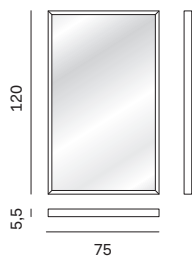

Verticale, orizzontale, da appoggio o parete, lo specchio Odette, esprime un gusto semplice e raffinato.

Vertical or horizontal, set on the floor or mounted on a wall... whatever its situation, Odette embodies simplicity and refinement.

NOVAMOBILI

SPECCHIO ODETTE / ODETTE MIRROR

SPECCHIO ODETTE VERTICALE VERTICAL ODETTE MIRROR

SPECCHIO ODETTE ORIZZONTALE HORIZONTAL ODETTE MIRROR

Altezza Height	Profondità Depth	Larghezza Width	Peso Weight
<u>120 cm</u>	<u>5,5 cm</u>	<u>75 cm</u>	<u>26,5 kg</u>
<u>180 cm</u>	<u>5,5 cm</u>	<u>75 cm</u>	<u>38,5 kg</u>

Altezza Height	Profondità Depth	Larghezza Width	Peso Weight
<u>75 cm</u>	<u>5,5 cm</u>	<u>120 cm</u>	<u>26,5 kg</u>
<u>75 cm</u>	<u>5,5 cm</u>	<u>180 cm</u>	<u>38,5 kg</u>