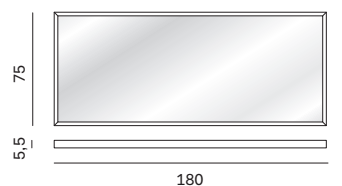

Verticale, orizzontale, da appoggio o parete, lo specchio Odette, esprime un gusto semplice e raffinato.

Vertical or horizontal, set on the floor or mounted on a wall... whatever its situation, Odette embodies simplicity and refinement.

NOVAMOBILI

SPECCHIO ODETTE / ODETTE MIRROR

SPECCHIO ODETTE VERTICALE VERTICAL ODETTE MIRROR

SPECCHIO ODETTE ORIZZONTALE HORIZONTAL ODETTE MIRROR

Altezza Height	Profondità Depth	Larghezza Width	Peso Weight
<u>120 cm</u>	<u>5,5 cm</u>	<u>75 cm</u>	<u>26,5 kg</u>
<u>180 cm</u>	<u>5,5 cm</u>	<u>75 cm</u>	<u>38,5 kg</u>

Altezza Height	Profondità Depth	Larghezza Width	Peso Weight
<u>75 cm</u>	<u>5,5 cm</u>	<u>120 cm</u>	<u>26,5 kg</u>
<u>75 cm</u>	<u>5,5 cm</u>	<u>180 cm</u>	<u>38,5 kg</u>