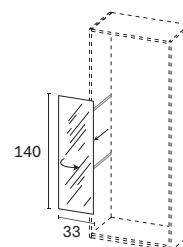

Specchiera interno anta / Inside door mirror

Specchiera orientabile / Revolving mirror