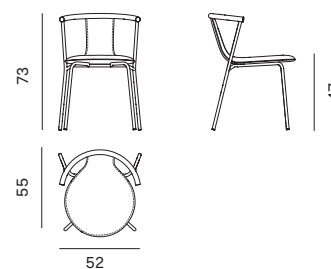

NOVAMOBILI

SEDIA AGEL / AGEL CHAIR

Sedia con seduta imbottita / Chair with upholstered seat

Altezza Height	Profondità Depth	Larghezza Width	Peso Weight
73 cm	55 cm	52 cm	6,2 kg

Seduta imbottita non sfoderabile.
Seat covered with non-removable upholstery.

Sedia con seduta in cuoio / Chair with leather seat

Altezza Height	Profondità Depth	Larghezza Width	Peso Weight
73 cm	55 cm	52 cm	6,2 kg