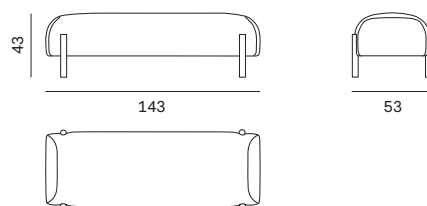

Versatile e moderna, Dora è la nuova panca imbottita in tessuto sfoderabile disegnata da Novamobili studio. Perfetta come pratica seduta nella cabina armadio, le sue linee morbide la rendono un ideale elemento d'arredo per la zona notte, da abbinare allo stile dell'ambiente scegliendo tra i diversi tessuti della collezione.

## PANCA DORA / DORA BENCH

---

<b>Altezza</b> <i>Height</i>	<b>Profondità</b> <i>Depth</i>	<b>Larghezza</b> <i>Width</i>	<b>Peso</b> <i>Weight</i>
<b>43 cm</b>	<b>53 cm</b>	<b>143 cm</b>	<b>17,5 kg</b>

Seduta imbottita sfoderabile.