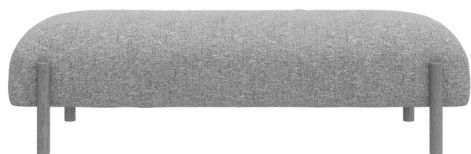

Versatile e moderna, Dora è la nuova panca imbottita in tessuto sfoderabile disegnata da Novamobili studio. Perfetta come pratica seduta nella cabina armadio, le sue linee morbide la rendono un ideale elemento d'arredo per la zona notte, da abbinare allo stile dell'ambiente scegliendo tra i diversi tessuti della collezione.

*Versatile and modern, Dora is the new padded bench designed by Novamobili studio covered with removable fabric. Perfect as a practical seating option in a walk-in wardrobe, its soft lines make it an ideal addition to any bedroom scheme, choosing from the collection's wide range of fabrics to suit the interior style.*

## PANCA DORA / DORA BENCH

---

<b>Altezza</b> <i>Height</i>	<b>Profondità</b> <i>Depth</i>	<b>Larghezza</b> <i>Width</i>	<b>Peso</b> <i>Weight</i>
<b>43 cm</b>	<b>53 cm</b>	<b>143 cm</b>	<b>17,5 kg</b>

Seduta imbottita sfoderabile.

*Seat covered with removable upholstery.*