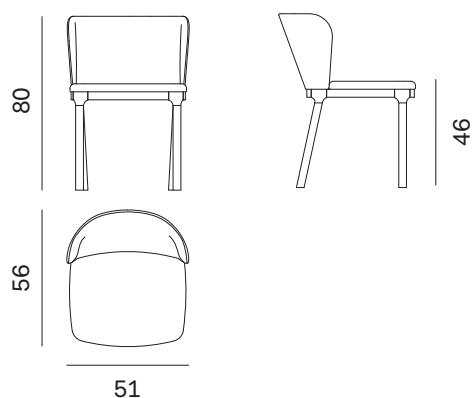

## SEDIA NAVY / NAVY CHAIR

<b>Altezza</b> <i>Height</i>	<b>Profondità</b> <i>Depth</i>	<b>Larghezza</b> <i>Width</i>	<b>Peso</b> <i>Weight</i>
<b>80 cm</b>	<b>56 cm</b>	<b>51 cm</b>	<b>7,87 kg</b>

Seduta imbottita non sfoderabile.  
*Padded seat covered with non-removable upholstery.*

## SEDIA NAVY TUB NAVY TUB CHAIR

<b>Altezza</b> <i>Height</i>	<b>Profondità</b> <i>Depth</i>	<b>Larghezza</b> <i>Width</i>	<b>Peso</b> <i>Weight</i>
<b>80 cm</b>	<b>57 cm</b>	<b>54 cm</b>	<b>8,92 kg</b>