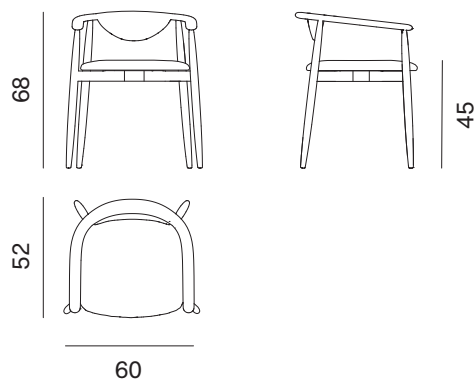

NOVAMOBILI

SEDIA ROSE / ROSE CHAIR

SEDIA ROSE CON SEDUTA IN PAGLIA

ROSE CHAIR WITH STRAW SEAT

Altezza Height	Profondità Depth	Larghezza Width	Peso Weight
<u>68 cm</u>	<u>52 cm</u>	<u>60 cm</u>	<u>7,98 kg</u>

Seduta in paglia intrecciata a mano in finitura grafite.
Handwoven straw seat in graphite finish.

SEDIA ROSE CON SEDUTA IMBOTTITA

ROSE CHAIR WITH UPHOLSTERED SEAT

Altezza Height	Profondità Depth	Larghezza Width	Peso Weight
<u>68 cm</u>	<u>52 cm</u>	<u>60 cm</u>	<u>7,98 kg</u>

Seduta imbottita non sfoderabile.
Padded seat covered with non-removable upholstery.