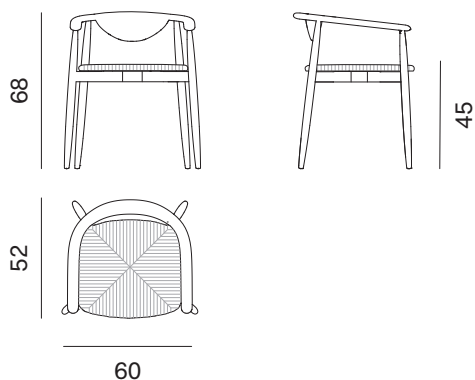

NOVAMOBILI

SEDIA ROSE / ROSE CHAIR

SEDIA ROSE CON SEDUTA IN PAGLIA

ROSE CHAIR WITH STRAW SEAT

Altezza Height	Profondità Depth	Larghezza Width	Peso Weight
<u>68 cm</u>	<u>52 cm</u>	<u>60 cm</u>	<u>7,98 kg</u>

Seduta in paglia intrecciata a mano in finitura grafite.
Handwoven straw seat in graphite finish.

SEDIA ROSE CON SEDUTA IMBOTTITA

ROSE CHAIR WITH UPHOLSTERED SEAT

Altezza Height	Profondità Depth	Larghezza Width	Peso Weight
<u>68 cm</u>	<u>52 cm</u>	<u>60 cm</u>	<u>7,98 kg</u>

Altezza Height	Profondità Depth	Larghezza Width	Peso Weight
76 cm	52 cm	60 cm	8,19 kg

Seduta e schienale imbottiti non sfoderabili.
Seat and backs covered with non-removable upholstery.