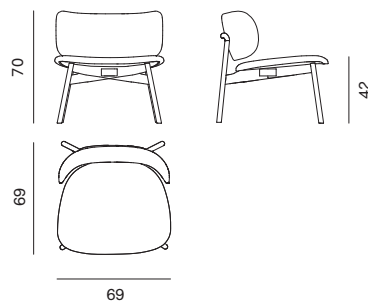

## SEDIA TWIST / TWIST CHAIR

<b>Altezza</b> <i>Height</i>	<b>Profondità</b> <i>Depth</i>	<b>Larghezza</b> <i>Width</i>	<b>Peso</b> <i>Weight</i>
<b>79 cm</b>	<b>58 cm</b>	<b>51 cm</b>	<b>6 kg</b>

Seduta e schienale imbottiti non sfoderabili.  
*Seat and backs covered with non-removable upholstery.*

## SEDIA LOUNGE TWIST / TWIST LOUNGE CHAIR

<b>Altezza</b> <i>Height</i>	<b>Profondità</b> <i>Depth</i>	<b>Larghezza</b> <i>Width</i>	<b>Peso</b> <i>Weight</i>
<b>70 cm</b>	<b>69 cm</b>	<b>69 cm</b>	<b>11 kg</b>

## SGABELLO TWIST / TWIST STOOL

<b>Altezza</b> <i>Height</i>	<b>Profondità</b> <i>Depth</i>	<b>Larghezza</b> <i>Width</i>	<b>Peso</b> <i>Weight</i>
<b>95 cm</b>	<b>51 cm</b>	<b>49 cm</b>	<b>7,7 kg</b>

Seduta e schienale imbottiti non sfoderabili.  
*Seat and backs covered with non-removable upholstery.*