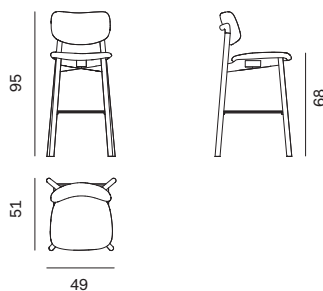

## SEDIA TWIST / TWIST CHAIR

<b>Altezza</b> <i>Height</i>	<b>Profondità</b> <i>Depth</i>	<b>Larghezza</b> <i>Width</i>	<b>Peso</b> <i>Weight</i>
<b>79 cm</b>	<b>58 cm</b>	<b>51 cm</b>	<b>6 kg</b>

Seduta e schienale imbottiti non sfoderabili.  
*Seat and backs covered with non-removable upholstery.*

## SEDIA LOUNGE TWIST / TWIST LOUNGE CHAIR

<b>Altezza</b> <i>Height</i>	<b>Profondità</b> <i>Depth</i>	<b>Larghezza</b> <i>Width</i>	<b>Peso</b> <i>Weight</i>
<b>70 cm</b>	<b>69 cm</b>	<b>69 cm</b>	<b>11 kg</b>

## SGABELLO TWIST / TWIST STOOL

<b>Altezza</b> <i>Height</i>	<b>Profondità</b> <i>Depth</i>	<b>Larghezza</b> <i>Width</i>	<b>Peso</b> <i>Weight</i>
<b>95 cm</b>	<b>51 cm</b>	<b>49 cm</b>	<b>7,7 kg</b>

Seduta e schienale imbottiti non sfoderabili.  
*Seat and backs covered with non-removable upholstery.*