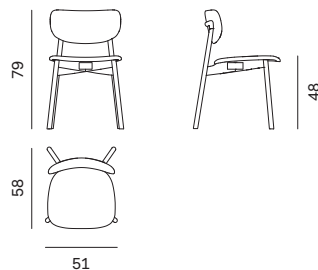

Sedia che reinterpreta le forme degli anni Sessanta, Twist di Matteo Zorzenoni è resa dinamica dalla particolare inclinazione delle gambe posteriori, che si estendono e si uniscono a sostenere lo schienale. Comoda e confortevole, la struttura è completata da seduta e schienale imbottiti. È disponibile anche nella versione sgabello e chaise lounge.

## SEDIA TWIST / TWIST CHAIR

<b>Altezza</b> <i>Height</i>	<b>Profondità</b> <i>Depth</i>	<b>Larghezza</b> <i>Width</i>	<b>Peso</b> <i>Weight</i>
<b>79 cm</b>	<b>58 cm</b>	<b>51 cm</b>	<b>6 kg</b>

Seduta e schienale imbottiti non sfoderabili.  
*Seat and backs covered with non-removable upholstery.*

## SEDIA LOUNGE TWIST / TWIST LOUNGE CHAIR

<b>Altezza</b> <i>Height</i>	<b>Profondità</b> <i>Depth</i>	<b>Larghezza</b> <i>Width</i>	<b>Peso</b> <i>Weight</i>
<b>70 cm</b>	<b>69 cm</b>	<b>69 cm</b>	<b>11 kg</b>

## SGABELLO TWIST / TWIST STOOL

<b>Altezza</b> <i>Height</i>	<b>Profondità</b> <i>Depth</i>	<b>Larghezza</b> <i>Width</i>	<b>Peso</b> <i>Weight</i>
<b>95 cm</b>	<b>51 cm</b>	<b>49 cm</b>	<b>7,7 kg</b>

Seduta e schienale imbottiti non sfoderabili.  
*Seat and backs covered with non-removable upholstery.*