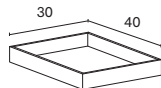

### ARISTOTELE

Altezza / Height 92,5 cm

Profondità / Depth 49,8 cm

Larghezza / Width  
94,7-124,7

### ARISTOTELE bifacciale / Double-sided ARISTOTELE

Altezza / Height 92,5 cm

Profondità / Depth 82,6 cm

FRONTE / FRONT

RETRO / REAR

Larghezza / Width  
124,7

### Vassoi in folding / Mitre-folded trays

In folding sp. 0,8 cm / Mitre-folded 0,8 cm thick

Altezza 5 cm / Height 5 cm

### Combinazioni possibili / Possible combinations

Per cassetto L. 90 cm  
/ For drawer W 90 cm

Per cassetto L. 120 cm  
/ For drawer W 120 cm