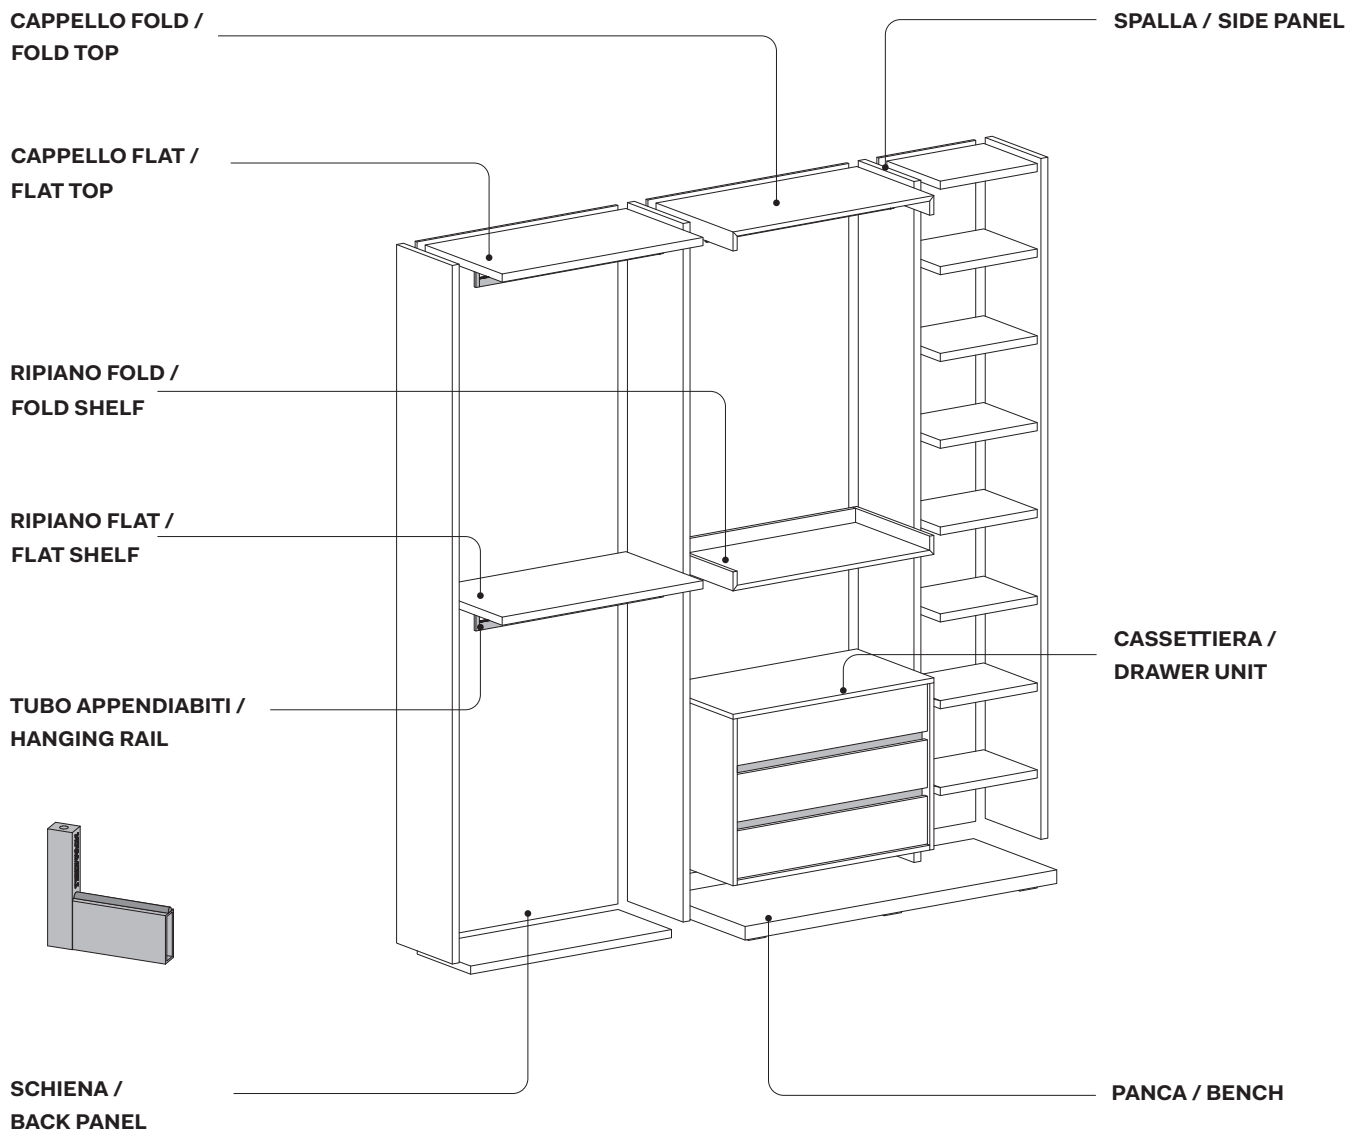

NOVAMOBILI

Note per la sicurezza / Notes on safety

Per motivi di sicurezza il fissaggio a parete dei montanti va fatto con opportuni tasselli in funzione del tipo di muratura, per questo motivo i tasselli non sono forniti.

For safety reasons, uprights must be fastened to the wall using appropriate anchors to suit the type of wall in question, which is why the anchors are not provided.