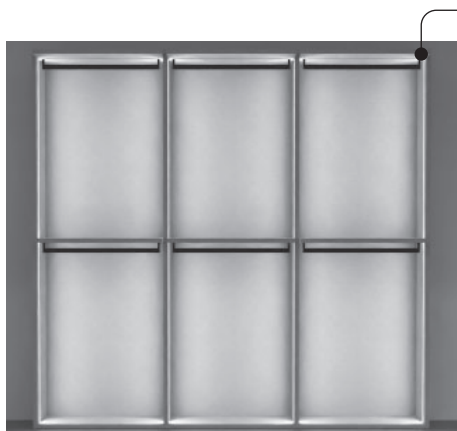

ILLUMINAZIONE / LIGHTING

24V 3000K

Luci LED verticali / Vertical LED lights per spalla / for side panels

Da completare con trasformatore ed eventuali accessori in base al sistema di accensione scelto.

To be finished off with transformer and accessories, if any, based on the ON/OFF control system chosen.

**Luci LED con e senza sensore/
LED lights with or without sensor**

Luci LED orizzontali / Horizontal LED lights per cappelli e ripiani / for top covers and shelves

Da completare con trasformatore ed eventuali accessori in base al sistema di accensione scelto.

To be finished off with transformer and accessories, if any, based on the ON/OFF control system chosen.