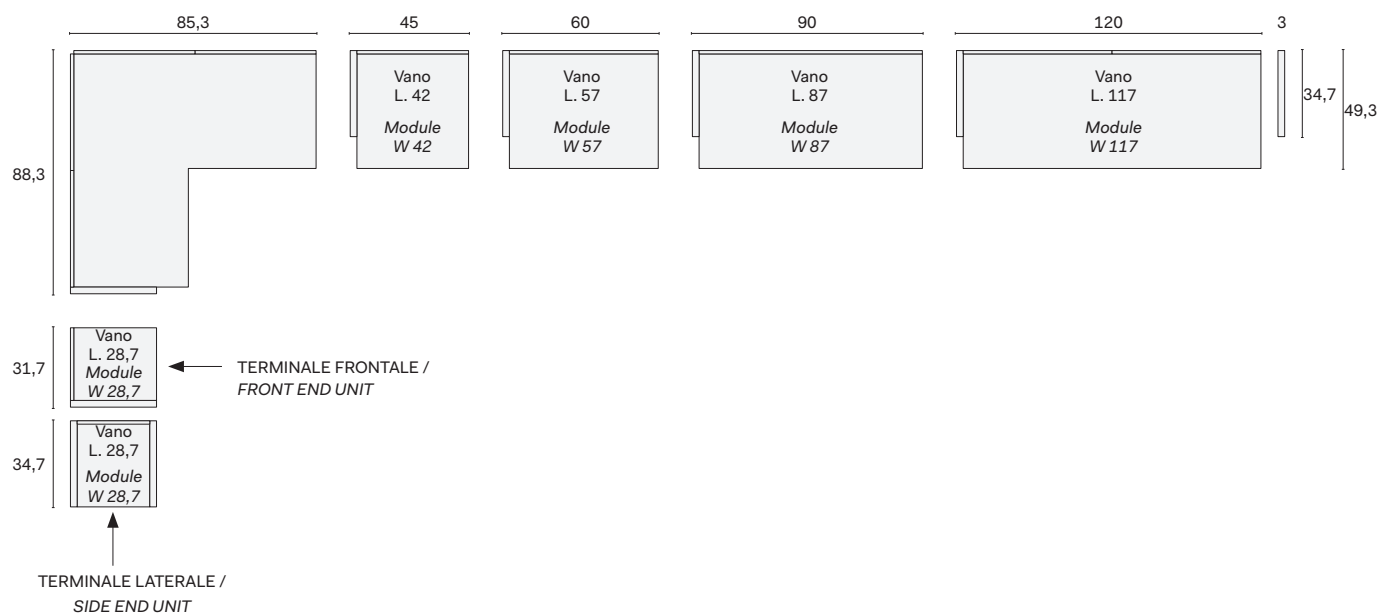

MODULARITÀ / MODULE SIZE

ALTEZZA / HEIGHT

LARGHEZZA / WIDTH