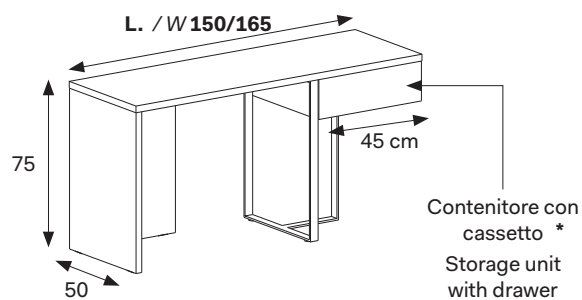

NOVAMOBILI

DESK

Desk è uno scrittoio free-standing con gamba in metallo che può essere laccata in tutti i colori disponibili e cassetto sottopiano applicato.

Desk is a freestanding desk with a metal leg that can be lacquered in any of the available colours and an undermounted drawer.

NOVAMOBILI

DESK

* Cassetto disponibile solo L. 45 cm.
Drawer available only L.45 cm.

Non sono possibili riduzioni in profondità.
No reductions in depth can be made.

Spessore piano
Thickness top

3 cm

Altezza
Height

75 cm

Larghezza
Width

150 cm
165 cm

Profondità
Depth

50 cm