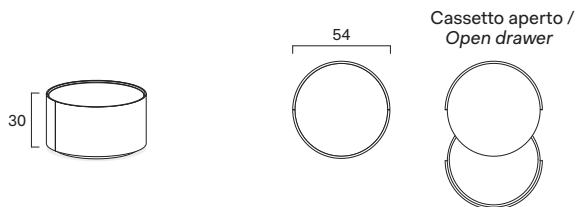

COMODINO

ALLOUT

BEDSIDE TABLE

DESIGNER
NOVAMOBILI STUDIO

Un elemento tuttofare, con un design unico: il comodino Allout. Essenziale nella sua forma cilindrica, sorprendente nella possibilità di sfruttare tutto lo spazio interno, grazie al cassetto completamente estraibile. Anche il top, circondato da un bordo basso e sottile, può essere efficacemente utilizzato come piano di appoggio.

Multi-tasking furniture with a unique design: the Allout bedside table. Minimalist in its cylindrical shape, surprising in the possibility of exploiting all the internal space thanks to the drawer which can be pulled out completely. The top, surrounded by a low and thin edge, can also be effectively used as a support surface.

MODELLI / TYPES

Altezza <i>Height</i>	Profondità <i>Depth</i>	Larghezza <i>Width</i>	Portata massima int. <i>Max interior capacity</i>	Peso <i>Weight</i>
30 cm	54 cm	54 cm	5 kg	24,5 kg