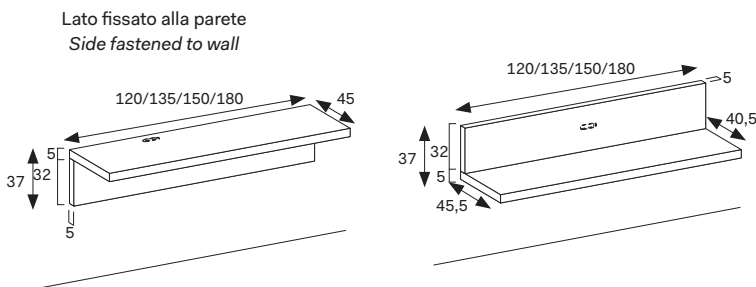

SCRITTOIO ELLE BIFACCIALE

ELLE DESK FINISHED ON BOTH SIDES

Spessore Thickness	Altezza Height	Larghezza Width	Profondità Depth
<u>5 cm</u>	<u>72,3 cm</u>	<u>180 cm</u>	<u>62 cm</u>

Riducibile in LARGHEZZA (lato L. 180)

Riducibile in PROFONDITÀ (minimo 45,5 cm)

WIDTH reduction possible (W 180 side)

DEPTH reduction possible (min. 45,5 cm)

ELLE

CONSOLLE ELLE SOSPESA SUSPENDED ELLE CONSOLE TABLE

Riducibile in LARGHEZZA

Riducibile in ALTEZZA

WIDTH reduction possible

HEIGHT reduction possible

Spessore
Thickness

5 cm

Altezza
Height

69 cm

Larghezza
Width

120 cm Portata massima
Load capacity **14 KG**

135 cm Portata massima
Load capacity **16 KG**

150 cm Portata massima
Load capacity **18 KG**

180 cm Portata massima
Load capacity **24 KG**

CONSOLLE ELLE SOSPESA SUSPENDED ELLE CONSOLE TABLE

Riducibile in LARGHEZZA