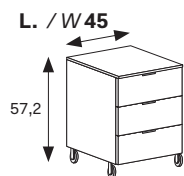

Altezza
Height

57,2 cm

Modulo 3 cassetti
3-drawer unit

Larghezza
Width

45 cm

Profondità
Depth

51,8 cm