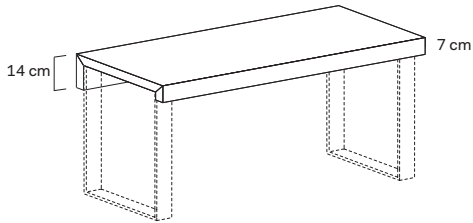

NOVAMOBILI

FOLD

PIANO TOP

Spessore
Thickness

3 cm

Larghezza
Width

128 cm
152 cm

Profondità
Depth

73,4 cm

E' possibile ridurre il piano solo in larghezza.
Reductions available only in width.

GAMBA IN METALLO METAL LEG

Altezza
Height

72 cm

(soprapiano H. 75)
(top surface H 75)

Larghezza
Width

6 cm

Profondità
Depth

67,2 cm

DISTANZIALE SPACER

Spessore
Thickness

3 cm

Permette l'appoggio del piano FOLD ad un contenitore H 51,3 cm.
To sit FOLD top on storage unit H 51,3 cm

NOVAMOBILI

FOLD

Altezza
Height

57,2 cm

Modulo 3 cassetti
3-drawer unit

Larghezza
Width

45 cm

Profondità
Depth

51,8 cm