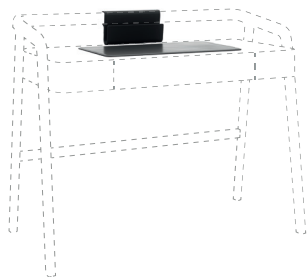

accessori / accessories

	Altezza <i>Height</i>	Profondità <i>Depth</i>	Larghezza <i>Width</i>	Peso <i>Weight</i>
Porta documenti / <i>Document pouch</i>	13,5 cm	8,3 cm	27 cm	1,2 kg
Sottomano / <i>Desk pad</i>	0,5 cm	35 cm	60 cm	0,9 kg