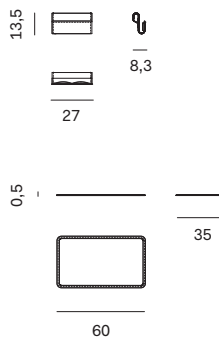

## SCRITTOIO KNOT / KNOT DESK

<b>Altezza</b> <i>Height</i>	<b>Profondità</b> <i>Depth</i>	<b>Larghezza</b> <i>Width</i>	<b>Peso</b> <i>Weight</i>
<b>89,5 cm</b>	<b>55 cm</b>	<b>110 cm</b>	<b>35 kg</b>

## accessori / accessories

	<b>Altezza</b> <i>Height</i>	<b>Profondità</b> <i>Depth</i>	<b>Larghezza</b> <i>Width</i>	<b>Peso</b> <i>Weight</i>
Porta documenti / <i>Document pouch</i>	<b>13,5 cm</b>	<b>8,3 cm</b>	<b>27 cm</b>	<b>1,2 kg</b>
Sottomano / <i>Desk pad</i>	<b>0,5 cm</b>	<b>35 cm</b>	<b>60 cm</b>	<b>0,9 kg</b>