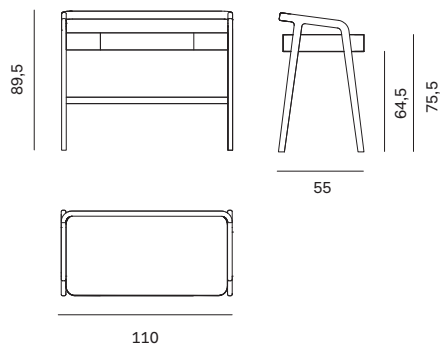

Ideale per lavorare, studiare o semplicemente per dare un tocco di eleganza all'ambiente, lo scrittoio Knot si ispira alla leggerezza e alla praticità del design nordico.

*Ideal for working, studying or simply adding a touch of elegance to the room, the Knot desk takes its inspiration from the lightness and practicality of Nordic design.*

## SCRITTOIO KNOT / KNOT DESK

<b>Altezza</b> <i>Height</i>	<b>Profondità</b> <i>Depth</i>	<b>Larghezza</b> <i>Width</i>	<b>Peso</b> <i>Weight</i>
<b>89,5 cm</b>	<b>55 cm</b>	<b>110 cm</b>	<b>35 kg</b>

## accessori / accessories

	<b>Altezza</b> <i>Height</i>	<b>Profondità</b> <i>Depth</i>	<b>Larghezza</b> <i>Width</i>	<b>Peso</b> <i>Weight</i>
Porta documenti / <i>Document pouch</i>	<b>13,5 cm</b>	<b>8,3 cm</b>	<b>27 cm</b>	<b>1,2 kg</b>
Sottomano / <i>Desk pad</i>	<b>0,5 cm</b>	<b>35 cm</b>	<b>60 cm</b>	<b>0,9 kg</b>