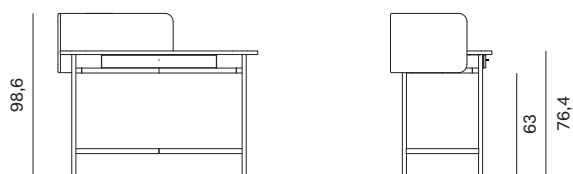

Ninfea è uno scrittoio dalle forme semplici ed eleganti. Sottili gambe metalliche supportano un piano dalle forme morbide e arrotondate. Il séparé, in tessuto o pelle extra, può essere usato come piccola bacheca su cui appendere appunti e documenti con calamite attratte dall'anima metallica. Lo scrittoio, con pratico cassetto sottopiano, è ideale per ricreare un angolo lettura in camera da letto e si configura anche come toeletta, grazie alla scatola in legno portaoggetti e allo specchio circolare.

Ninfea is a desk with simple, elegant lines. A top with soft, rounded shapes sits on slender metal legs. The privacy screen, in fabric or extra leather, doubles as a little noticeboard for posting notes and documents on using magnets attracted to its metal inner. The desk, which has a handy undermounted drawer, is ideal for recreating a reading nook in the bedroom, and also has a dressing table-esque setup with its wooden caddy and circular mirror.

NOVAMOBILI

SCRITTOIO NINFEA / NINFEA DESK

Larghezza Width	Profondità Depth	Altezza Height	Peso Weight
<u>121,5 cm</u>	<u>61,5 cm</u>	<u>98,6 cm</u>	<u>32,88 kg</u>

Tessuto sfoderabile per séparé.
Privacy screen with removable fabric.

SCRITTOIO NINFEA CON SPECCHIO NINFEA DESK WITH MIRROR

Larghezza Width	Profondità Depth	Altezza Height	Peso Weight
<u>121,5 cm</u>	<u>61,5 cm</u>	<u>131,7 cm</u>	<u>42,88 kg</u>

Tessuto sfoderabile per séparé.
Privacy screen with removable fabric.