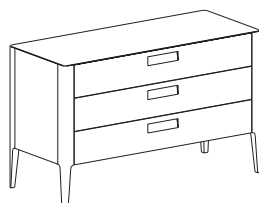

Elegant and refined, the Giotto bedroom furniture collection teams classical shapes with extremely contemporary details. Available in rovere terra, rovere miele, rovere carbone and noce canaletto.

**COMODINO GIOTTO 2 CASSETTI /
GIOTTO 2-DRAWERS BEDSIDE TABLE**

Larghezza <i>Width</i>	Profondità <i>Depth</i>	Altezza <i>Height</i>	Peso <i>Weight</i>
53 cm	46 cm	54,1 cm	27 kg

**COMÒ GIOTTO 3 CASSETTI /
GIOTTO 3-DRAWERS CHEST**

Larghezza <i>Width</i>	Profondità <i>Depth</i>	Altezza <i>Height</i>	Peso <i>Weight</i>
130 cm	53 cm	79,2 cm	75 kg

**SETTIMANALE GIOTTO 6 CASSETTI /
GIOTTO 6-DRAWERS TALLBOY**

Larghezza <i>Width</i>	Profondità <i>Depth</i>	Altezza <i>Height</i>	Peso <i>Weight</i>
53 cm	46 cm	128,8 cm	65 kg