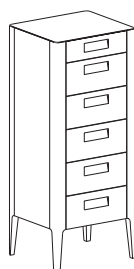

Larghezza <i>Width</i>	Profondità <i>Depth</i>	Altezza <i>Height</i>	Peso <i>Weight</i>
53 cm	46 cm	54,1 cm	27 kg

**COMÒ GIOTTO 3 CASSETTI /
GIOTTO 3-DRAWERS CHEST**

Larghezza <i>Width</i>	Profondità <i>Depth</i>	Altezza <i>Height</i>	Peso <i>Weight</i>
130 cm	53 cm	79,2 cm	75 kg

**SETTIMANALE GIOTTO 6 CASSETTI /
GIOTTO 6-DRAWERS TALLBOY**

Larghezza <i>Width</i>	Profondità <i>Depth</i>	Altezza <i>Height</i>	Peso <i>Weight</i>
53 cm	46 cm	128,8 cm	65 kg