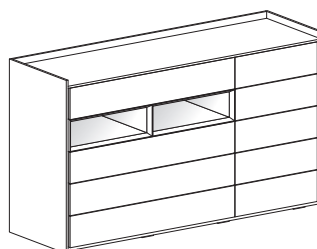

Larghezza	Peso
Width	Weight
<u>168,8 cm</u>	<u>177 kg</u>

10 cassetti e 2 contenitori TETRIS /
10 drawers and 2 TETRIS units