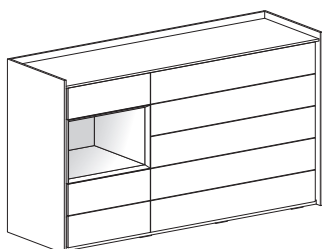

### Comò SLY / SLY drawer chest

Prof. 53 cm / Depth 53 cm

Altezza / Height

80,4

4 cassetti e 1 contenitore TETRIS /  
4 drawers and 1 TETRIS unit

Larghezza	Peso
Width	Weight
<u>114,8 cm</u>	<u>91 kg</u>
<u>134,8 cm</u>	<u>119,1 kg</u>

6 cassetti e 1 contenitore TETRIS /  
6 drawers and 1 TETRIS unit

Larghezza	Peso
Width	Weight
<u>134,8 cm</u>	<u>123,1 kg</u>

Altezza / Height

98,2

8 cassetti e 1 contenitore TETRIS /  
8 drawers and 1 TETRIS unit