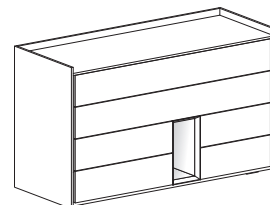

Larghezza	Peso
Width	Weight
<u>134,8 cm</u>	<u>123,1 kg</u>

Altezza / Height

98,2

8 cassetti e 1 contenitore TETRIS /
8 drawers and 1 TETRIS unit