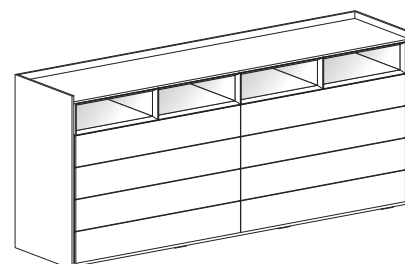

Larghezza	Peso
Width	Weight
<u>222,8 cm</u>	<u>197,2 kg</u>