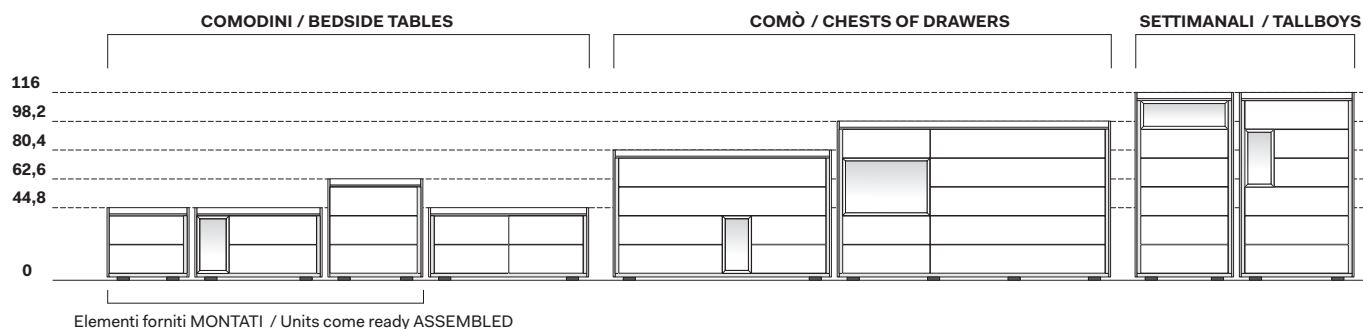

MODULARITÀ / MODULE SIZE

ALTEZZA / HEIGHT