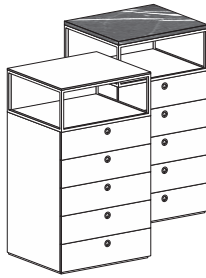

Larghezza	Peso	Peso (top marmo)
Width	Weight	Weight (marble top)
45 cm	38,6 kg	48,7 kg
60 cm	45,5 kg	59,1 kg

Contenitori SQUARE / SQUARE units

Prof. 50,4 cm / Depth 50,4 cm

Altezza / Height
26 - 27,2

Larghezza	Peso	Peso (top marmo)
Width	Weight	Weight (marble top)
60 cm	13 kg	27,8 kg
90 cm	18,6 kg	40,9 kg

Altezza / Height
58 - 59,2

Larghezza	Peso	Peso (top marmo)
Width	Weight	Weight (marble top)
60 cm	32,7 kg	47,5 kg
90 cm	45,5 kg	67,9 kg

Larghezza	Peso	Peso (top marmo)
Width	Weight	Weight (marble top)
60 cm	32 kg	47,5 kg
90 cm	45,5 kg	67,9 kg

Altezza / Height
74 - 75,2

Larghezza	Peso	Peso (top marmo)
Width	Weight	Weight (marble top)
60 cm	39,1 kg	54 kg
90 cm	53,4 kg	75,8 kg
120 cm	67,1 kg	97 kg

Larghezza	Peso	Peso (top marmo)
Width	Weight	Weight (marble top)
60 cm	38,5 kg	54 kg
90 cm	52,6 kg	75,8 kg
120 cm	66 kg	97 kg

MODELLI / TYPES

Altezza / Height
106 - 107,2

Larghezza	Peso	Peso (top marmo)
Width	Weight	Weight (marble top)
60 cm	52,1 kg	66,9 kg

Larghezza	Peso	Peso (top marmo)
Width	Weight	Weight (marble top)
60 cm	51,5 kg	66,9 kg