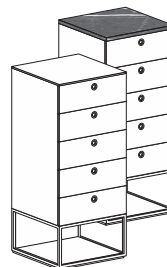

Prof. 44,1 cm / Depth 44,1 cm

Altezza / Height
26 - 27,2

Larghezza	Peso	Peso (top marmo)
Width	Weight	Weight (marble top)
45 cm	9,1 kg	18,8 kg
60 cm	11,6 kg	24,6 kg

Altezza / Height
42 - 43,2

Larghezza	Peso	Peso (top marmo)
Width	Weight	Weight (marble top)
45 cm	18,5 kg	28,2 kg
60 cm	23,3 kg	36,3 kg

Larghezza	Peso	Peso (top marmo)
Width	Weight	Weight (marble top)
45 cm	18,1 kg	28,2 kg
60 cm	22,7 kg	36,3 kg

Altezza / Height
58 - 59,2

Larghezza	Peso	Peso (top marmo)
Width	Weight	Weight (marble top)
45 cm	23,6 kg	33,4 kg
60 cm	29,1 kg	42,1 kg

Larghezza	Peso	Peso (top marmo)
Width	Weight	Weight (marble top)
45 cm	23,2 kg	33,4 kg
60 cm	28,5 kg	42,1 kg

Altezza / Height
106 - 107,2

Larghezza	Peso	Peso (top marmo)
Width	Weight	Weight (marble top)
45 cm	39 kg	48,7 kg
60 cm	46,5 kg	59,5 kg

Larghezza	Peso	Peso (top marmo)
Width	Weight	Weight (marble top)
45 cm	38,6 kg	48,7 kg
60 cm	45,5 kg	59,1 kg

Contenitori SQUARE / SQUARE units

Prof. 50,4 cm / Depth 50,4 cm

Altezza / Height
26 - 27,2

Larghezza	Peso	Peso (top marmo)
Width	Weight	Weight (marble top)
60 cm	13 kg	27,8 kg
90 cm	18,6 kg	40,9 kg