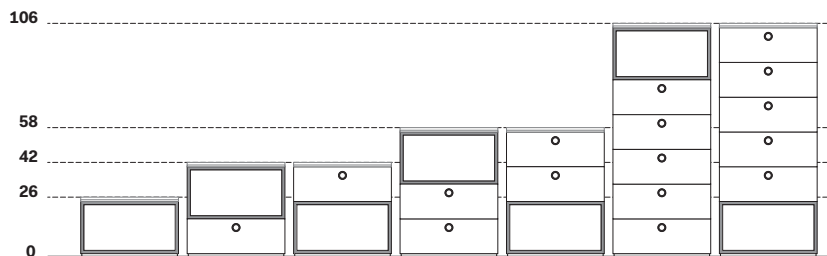

MODULARITÀ / MODULE SIZE

ALTEZZA / HEIGHT

CONTENITORI SQUARE - P. 44,1 / SQUARE UNITS - D 44,1