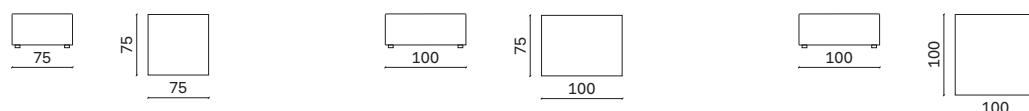

POUF OTTOMAN