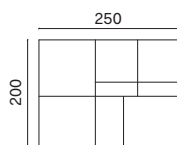

COMPOSIZIONE 7 CONFIGURATION 7

Larghezza Width	Profondità Depth	Altezza Height	Peso Weight
250 cm	200 cm	70 cm	164,7 kg

Composta da:

Comprising:

1. 3 Pouf 100x100
   Ottoman 100x100
2. 1 Bracciolo servo 50 H. 52
   Auxiliary arm 50 H 52
3. 2 Centrale 75
   Central 75