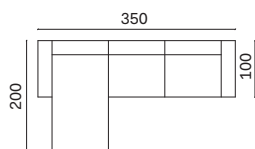

COMPOSIZIONE 6 CONFIGURATION 6

Larghezza Width	Profondità Depth	Altezza Height	Peso Weight
350 cm	100/200 cm	70 cm	178,6 kg

Composta da:

Comprising:

1. 1 Penisola lat. 125x200 con bracc. H. 70 Sx
   LH side chaise longue 125x200 with arm H 70
2. 1 Centrale 100
   Central 100
3. 1 Laterale 125 con bracciolo H. 70 Dx
   RH side 125 with arm H 70