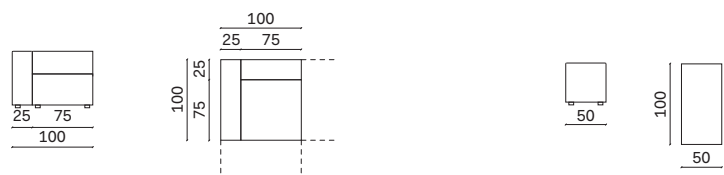

ELEMENTO ANGOLO E BRACCIOLO SERVO H. 52 CM CORNER SECTION AND AUXILIARY ARM H 52 CM