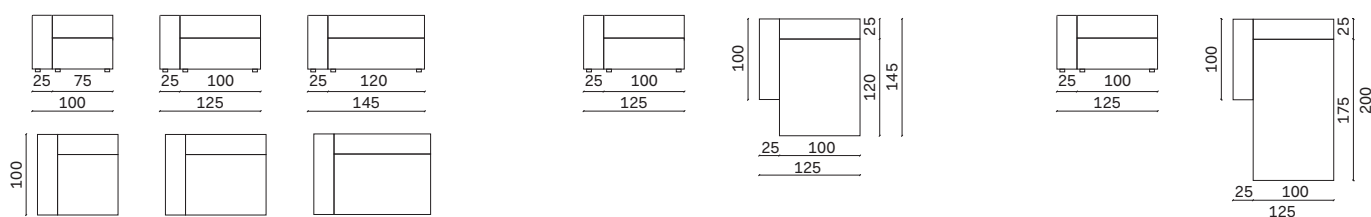

ELEMENTI LATERALI E PENISOLE SX - DX CON BRACCIOLO H. 70 CM LH - RH SIDE SECTIONS AND CHAISE LONGUES WITH ARMREST H 70 CM