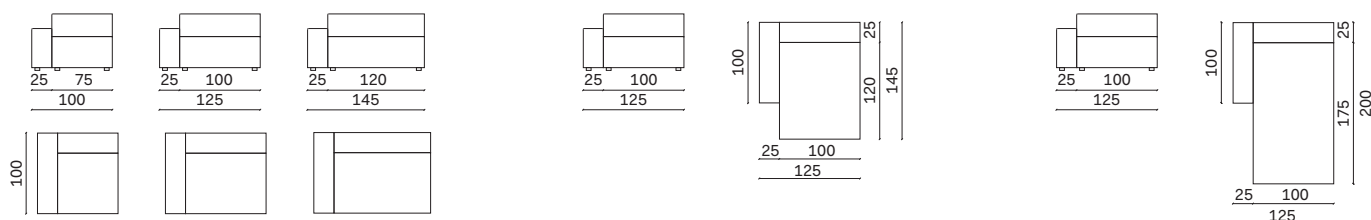

NOVAMOBILI

Divano AVENUE / AVENUE sofa

ELEMENTI LATERALI E PENISOLE SX - DX CON BRACCIOLO H. 52 CM LH - RH SIDE SECTIONS AND CHAISE LONGUES WITH ARMREST H 52 CM