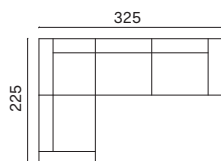

COMPOSIZIONE 8 CONFIGURATION 8

Larghezza Width	Profondità Depth	Altezza Height	Peso Weight
325 cm	225 cm	70 cm	184,6 kg

Composta da:

Comprising:

1. 1 Laterale 125 con bracciolo H. 52 Sx
   LH side 125 with arm H 52
2. 1 Angolo 100x100
   Corner 100x100
3. 1 Centrale 100
   Central 100
4. 1 Laterale 125 con bracciolo H. 52 Dx
   RH side 125 with arm H 52