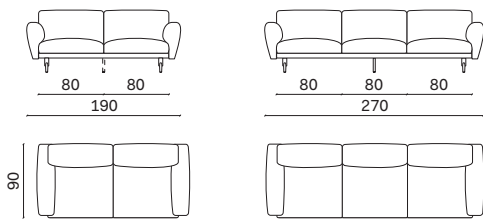

NOVAMOBILI

Divano NOA / NOA sofa

ELEMENTI FISSI

FIXED UNITS