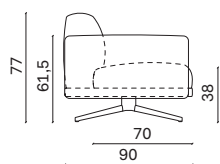

MODULARITÀ MODULE SIZES

Vista laterale divani Sofa side view

Con bracciolo
With arm