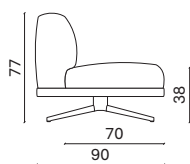

MODULARITÀ MODULE SIZES

Vista laterale divani Sofa side view

Con bracciolo
With arm

Senza bracciolo
Without arm

Senza schienale
Backless

Vista frontale Front view

Divano
Sofa

Centrale
Central

ELEMENTI E PENISOLE CENTRALI CENTRAL SECTIONS AND CHAISE LONGUES

NOVAMOBILI

Divano NOA / NOA sofa

ELEMENTI ANGOLO SX - DX LH - RH CORNER SECTIONS

ACCESSORI ACCESSORIES

Tavolino Sofa table

| Larghezza Width | Profondità Depth | Altezza Height | Peso Weight |
|--------------------|---------------------|-------------------|----------------|
| 20 cm | 30 cm | 1,8 cm | 1,5 kg |

Divano NOA / NOA sofa

COMPOSIZIONE 1 CONFIGURATION 1

| Larghezza Width | Profondità Depth | Altezza Height | Peso Weight |
|--------------------|---------------------|-------------------|-----------------|
| 280 cm | 170 cm | 77 cm | 150,3 kg |