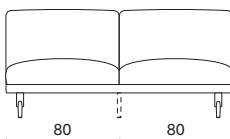

MODULARITÀ MODULE SIZES

Vista laterale divani Sofa side view

Con bracciolo
With arm

Senza bracciolo
Without arm

Senza schienale
Backless

Vista frontale Front view

Divano
Sofa

Centrale
Central

Composta da:

Comprising:

- 1 Laterale 175 Sx
LH side 175
- 1 Laterale 175 Dx
RH side 175

COMPOSIZIONE 3 CONFIGURATION 3

| Larghezza Width | Profondità Depth | Altezza Height | Peso Weight |
|--------------------|---------------------|-------------------|-----------------|
| 345 cm | 170 cm | 77 cm | 162,9 kg |

COMPOSIZIONE 5 CONFIGURATION 5

| Larghezza Width | Profondità Depth | Altezza Height | Peso Weight |
|--------------------|---------------------|-------------------|----------------|
| 440 cm | 170 cm | 77 cm | 215,5 kg |