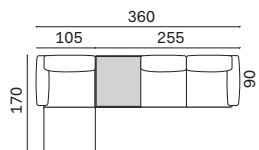

Divano NOA / NOA sofa

COMPOSIZIONE 1 CONFIGURATION 1

| Larghezza Width | Profondità Depth | Altezza Height | Peso Weight |
|--------------------|---------------------|-------------------|-----------------|
| 280 cm | 170 cm | 77 cm | 150,3 kg |

Composta da:

Comprising:

- 1 Penisola laterale 105x170 Sx
LH side chaise longue 105x170
- 1 Laterale 175 Dx
RH side 175

COMPOSIZIONE 2 CONFIGURATION 2

| Larghezza Width | Profondità Depth | Altezza Height | Peso Weight |
|--------------------|---------------------|-------------------|-----------------|
| 350 cm | 90 cm | 77 cm | 153,5 kg |

Composta da:

Comprising:

- 1 Laterale 175 Sx
LH side 175
- 1 Laterale 175 Dx
RH side 175

COMPOSIZIONE 3 CONFIGURATION 3

| Larghezza Width | Profondità Depth | Altezza Height | Peso Weight |
|--------------------|---------------------|-------------------|-----------------|
| 345 cm | 170 cm | 77 cm | 162,9 kg |

Composta da:

Comprising:

- 1 Penisola laterale 105x170 Sx
LH side chaise longue 105x170
- 1 Centrale 240 con 1 posto con piano
Central 240 with shelf in place of 1 seat

COMPOSIZIONE 4 CONFIGURATION 4

| Larghezza Width | Profondità Depth | Altezza Height | Peso Weight |
|--------------------|---------------------|-------------------|-----------------|
| 360 cm | 170 cm | 77 cm | 171,8 kg |