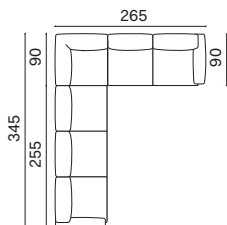

COMPOSIZIONE 7 CONFIGURATION 7

Larghezza Width	Profondità Depth	Altezza Height	Peso Weight
265 cm	345 cm	77 cm	210,2 kg

Composta da:

Comprising:

1. 1 Laterale 255 Sx
   LH side 255
2. 1 Angolo 265x90 Dx
   RH corner 265x90