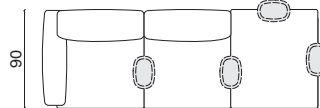

Posizionamenti possibili del tavolino Sofa table positioning options