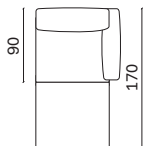

ELEMENTI E PENISOLE CENTRALI CENTRAL SECTIONS AND CHAISE LONGUES

NOVAMOBILI

Divano NOA / NOA sofa

ELEMENTI ANGOLO SX - DX LH - RH CORNER SECTIONS

ACCESSORI ACCESSORIES

Tavolino Sofa table

| Larghezza Width | Profondità Depth | Altezza Height | Peso Weight |
|--------------------|---------------------|-------------------|----------------|
| 20 cm | 30 cm | 1,8 cm | 1,5 kg |

Completo di struttura di appoggio alla base del divano H. 19 cm in metallo verniciato brunito. Per elementi senza bracciolo o schienale posizionabile esternamente e centrato rispetto alla seduta. Per elementi con bracciolo o schienale posizionabile tra 2 sedute.

Composta da:

Comprising:

- 1 Laterale 175 Sx
LH side 175
- 1 Laterale 175 Dx
RH side 175

COMPOSIZIONE 3 CONFIGURATION 3

| Larghezza Width | Profondità Depth | Altezza Height | Peso Weight |
|--------------------|---------------------|-------------------|-----------------|
| 345 cm | 170 cm | 77 cm | 162,9 kg |

COMPOSIZIONE 5 CONFIGURATION 5

| Larghezza Width | Profondità Depth | Altezza Height | Peso Weight |
|--------------------|---------------------|-------------------|----------------|
| 440 cm | 170 cm | 77 cm | 215,5 kg |