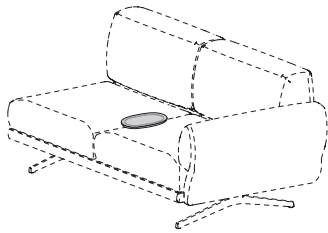

Posizionamenti possibili del tavolino Sofa table positioning options