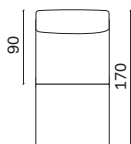

ELEMENTI E PENISOLE CENTRALI CENTRAL SECTIONS AND CHAISE LONGUES

NOVAMOBILI

Divano NOA / NOA sofa

ELEMENTI ANGOLO SX - DX LH - RH CORNER SECTIONS

ACCESSORI ACCESSORIES

Tavolino Sofa table

| Larghezza Width | Profondità Depth | Altezza Height | Peso Weight |
|--------------------|---------------------|-------------------|----------------|
| 20 cm | 30 cm | 1,8 cm | 1,5 kg |

Composta da:

Comprising:

- 1 Laterale 175 Sx
LH side 175
- 1 Laterale 175 Dx
RH side 175

COMPOSIZIONE 3 CONFIGURATION 3

| Larghezza Width | Profondità Depth | Altezza Height | Peso Weight |
|--------------------|---------------------|-------------------|-----------------|
| 345 cm | 170 cm | 77 cm | 162,9 kg |