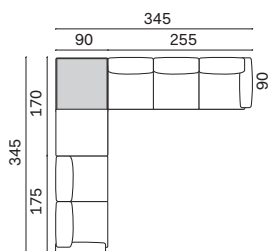

| Larghezza Width | Profondità Depth | Altezza Height | Peso Weight |
|--------------------|---------------------|-------------------|----------------|
| 345 cm | 265 cm | 77 cm | 201,5 kg |

Composta da:

Composta da:

Comprising:

- 1 Laterale 255 Sx
LH side 255
- 1 Angolo 265x90 Dx
RH corner 265x90

COMPOSIZIONE 8 CONFIGURATION 8

| Larghezza Width | Profondità Depth | Altezza Height | Peso Weight |
|--------------------|---------------------|-------------------|----------------|
| 345 cm | 345 cm | 77 cm | 247,5 kg |

Composta da:

Comprising:

- 1 Laterale 175 Sx
LH side 175
- 1 Angolo 170x90 Sx con 1 posto senza schienale
LH corner 170x90 with 1 backless seat
- 1 Laterale 255 Dx
RH side 255

NOVAMOBILI

Divano NOA / NOA sofa

COMPOSIZIONE 9 CONFIGURATION 9

| Larghezza Width | Profondità Depth | Altezza Height | Peso Weight |
|--------------------|---------------------|-------------------|----------------|
| 345 cm | 345 cm | 77 cm | 238,8 kg |