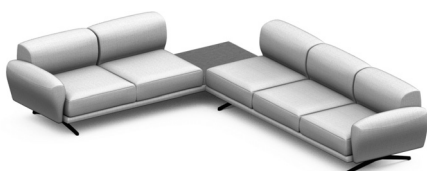

COMPOSIZIONE 6 CONFIGURATION 6

Larghezza Width	Profondità Depth	Altezza Height	Peso Weight
345 cm	265 cm	77 cm	201,5 kg

Composta da:

Comprising:

1. 1 Angolo 265x90 Sx con posto angolo con piano
   LH corner 265x90 with shelf in place of corner seat
2. 1 Laterale 255 Dx
   RH side 255