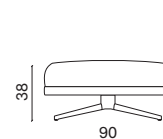

MODULARITÀ MODULE SIZES

Vista laterale divani Sofa side view

Con bracciolo
With arm

Senza bracciolo
Without arm

Senza schienale
Backless

Vista frontale Front view

Divano
Sofa

Centrale
Central

ELEMENTI E PENISOLE CENTRALI CENTRAL SECTIONS AND CHAISE LONGUES

NOVAMOBILI

Divano NOA / NOA sofa

ELEMENTI ANGOLO SX - DX LH - RH CORNER SECTIONS

ACCESSORI ACCESSORIES

Tavolino Sofa table

| Larghezza Width | Profondità Depth | Altezza Height | Peso Weight |
|--------------------|---------------------|-------------------|----------------|
| 20 cm | 30 cm | 1,8 cm | 1,5 kg |

Composta da:

Comprising:

- 1 Laterale 175 Sx
LH side 175
- 1 Laterale 175 Dx
RH side 175

COMPOSIZIONE 3 CONFIGURATION 3

| Larghezza Width | Profondità Depth | Altezza Height | Peso Weight |
|--------------------|---------------------|-------------------|-----------------|
| 345 cm | 170 cm | 77 cm | 162,9 kg |

COMPOSIZIONE 5 CONFIGURATION 5

| Larghezza Width | Profondità Depth | Altezza Height | Peso Weight |
|--------------------|---------------------|-------------------|----------------|
| 440 cm | 170 cm | 77 cm | 215,5 kg |