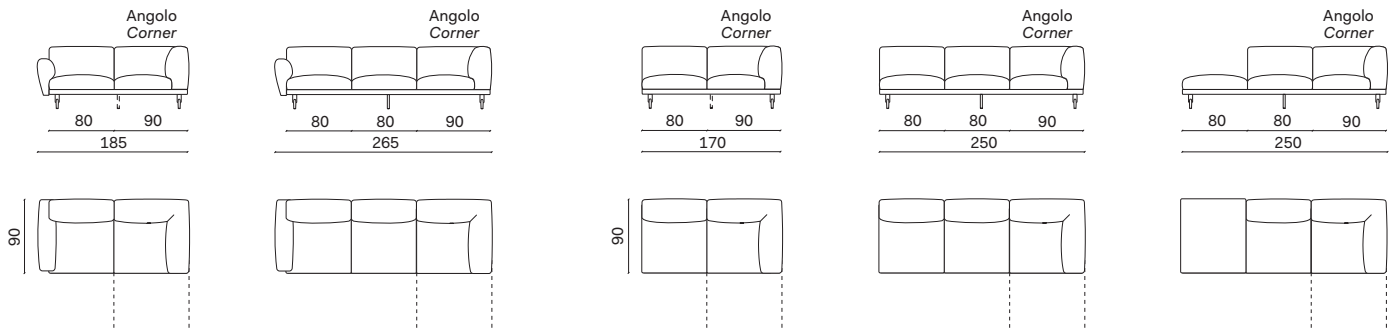

Penisola laterale
Side chaise longue

Divano con 2 schienali e 3 sedute
Sofa with 2 backs and 3 seats

Divano con 2 schienali, 2 sedute e 1 piano legno/marmo/light stone
Sofa with 2 backs, 2 seats and 1 wood/marble/light stone shelf

Gambe Legs

NOVAMOBILI

Divano NOA / NOA sofa

ELEMENTI FISSI

FIXED UNITS

ELEMENTI LATERALI E PENISOLE SX - DX LH - RH SIDE SECTIONS AND CHAISE LONGUES

Con seduta a tutta
profondità.
With full-depth seat.

Con piano in legno,
marmo, pietra lavica o
light stone.
*With wood, marble
shelf, lava stone or
light stone.*

ELEMENTI E PENISOLE CENTRALI CENTRAL SECTIONS AND CHAISE LONGUES

NOVAMOBILI

Divano NOA / NOA sofa

ELEMENTI ANGOLO SX - DX LH - RH CORNER SECTIONS

ACCESSORI ACCESSORIES

Tavolino Sofa table

| Larghezza Width | Profondità Depth | Altezza Height | Peso Weight |
|--------------------|---------------------|-------------------|----------------|
| 20 cm | 30 cm | 1,8 cm | 1,5 kg |

Completo di struttura di appoggio alla base del divano H. 19 cm in metallo verniciato brunito. Per elementi senza bracciolo o schienale posizionabile esternamente e centrato rispetto alla seduta. Per elementi con bracciolo o schienale posizionabile tra 2 sedute.