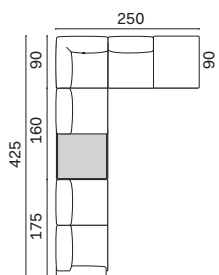

| Larghezza Width | Profondità Depth | Altezza Height | Peso Weight |
|--------------------|---------------------|-------------------|----------------|
| 345 cm | 265 cm | 77 cm | 201,5 kg |

Composta da:

COMPOSIZIONE 9 CONFIGURATION 9

| Larghezza Width | Profondità Depth | Altezza Height | Peso Weight |
|--------------------|---------------------|-------------------|----------------|
| 345 cm | 345 cm | 77 cm | 238,8 kg |

Composta da:

Comprising:

- 1 Laterale 175 Sx
LH side 175
- 1 Angolo 170x90 Sx con 1 posto senza schienale e posto angolo con piano
LH corner 170x90 with 1 backless seat and shelf in place of corner seat
- 1 Laterale 255 Dx
RH side 255

COMPOSIZIONE 10 CONFIGURATION 10

| Larghezza Width | Profondità Depth | Altezza Height | Peso Weight |
|--------------------|---------------------|-------------------|----------------|
| 250 cm | 425 cm | 77 cm | 236 cm |