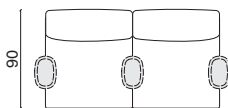

Posizionamenti possibili del tavolino Sofa table positioning options