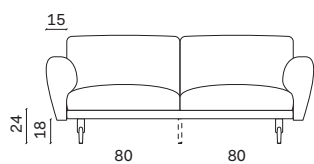

MODULARITÀ MODULE SIZES

Vista laterale divani Sofa side view

Con bracciolo
With arm

Senza bracciolo
Without arm

Senza schienale
Backless

Vista frontale Front view

Divano
Sofa

Centrale
Central

Penisola laterale
Side chaise longue

Divano con 2 schienali e 3 sedute
Sofa with 2 backs and 3 seats

Divano con 2 schienali, 2 sedute e 1 piano legno/marmo/light stone
Sofa with 2 backs, 2 seats and 1 wood/marble/light stone shelf

ELEMENTI E PENISOLE CENTRALI CENTRAL SECTIONS AND CHAISE LONGUES

NOVAMOBILI

Divano NOA / NOA sofa

ELEMENTI ANGOLO SX - DX LH - RH CORNER SECTIONS

ACCESSORI ACCESSORIES

Tavolino Sofa table

| Larghezza Width | Profondità Depth | Altezza Height | Peso Weight |
|--------------------|---------------------|-------------------|----------------|
| 20 cm | 30 cm | 1,8 cm | 1,5 kg |

Divano NOA / NOA sofa

COMPOSIZIONE 1 CONFIGURATION 1

| Larghezza Width | Profondità Depth | Altezza Height | Peso Weight |
|--------------------|---------------------|-------------------|-----------------|
| 280 cm | 170 cm | 77 cm | 150,3 kg |