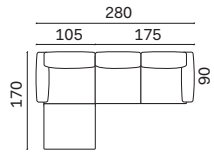

Posizionamenti possibili del tavolino Sofa table positioning options

Piano Shelf

Piano legno: realizzati con pannelli spessore 2,2 cm.
Wooden shelf: made from 2,2 cm-thick chipboard panels.

Piano marmo: realizzati in spessore 2 cm in marmo o pietra lavica.
Marble shelf: 2 cm thick made from marble or lava stone.

Divano NOA / NOA sofa

COMPOSIZIONE 1 CONFIGURATION 1

| Larghezza Width | Profondità Depth | Altezza Height | Peso Weight |
|--------------------|---------------------|-------------------|-----------------|
| 280 cm | 170 cm | 77 cm | 150,3 kg |

Composta da:

Comprising:

- 1 Laterale 175 Sx
LH side 175
- 1 Laterale 175 Dx
RH side 175

COMPOSIZIONE 3 CONFIGURATION 3

| Larghezza Width | Profondità Depth | Altezza Height | Peso Weight |
|--------------------|---------------------|-------------------|-----------------|
| 345 cm | 170 cm | 77 cm | 162,9 kg |

COMPOSIZIONE 5 CONFIGURATION 5

| Larghezza Width | Profondità Depth | Altezza Height | Peso Weight |
|--------------------|---------------------|-------------------|----------------|
| 440 cm | 170 cm | 77 cm | 215,5 kg |