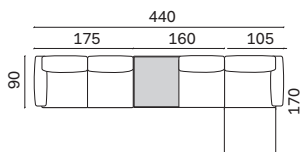

Composta da:

Comprising:

- 1 Laterale 175 Sx
LH side 175
- 1 Laterale 175 Dx
RH side 175

COMPOSIZIONE 3 CONFIGURATION 3

| Larghezza Width | Profondità Depth | Altezza Height | Peso Weight |
|--------------------|---------------------|-------------------|-----------------|
| 345 cm | 170 cm | 77 cm | 162,9 kg |

Composta da:

Comprising:

- 1 Penisola laterale 105x170 Sx
LH side chaise longue 105x170
- 1 Centrale 240 con 1 posto con piano
Central 240 with shelf in place of 1 seat

COMPOSIZIONE 4 CONFIGURATION 4

| Larghezza Width | Profondità Depth | Altezza Height | Peso Weight |
|--------------------|---------------------|-------------------|-----------------|
| 360 cm | 170 cm | 77 cm | 171,8 kg |

Composta da:

Comprising:

- 1 Penisola laterale 105x170 Sx
LH side chaise longue 105x170
- 1 Laterale 255 Dx con 1 posto con piano
RH side 255 with shelf in place of 1 seat

NOVAMOBILI

Divano NOA / NOA sofa

COMPOSIZIONE 5 CONFIGURATION 5

| Larghezza Width | Profondità Depth | Altezza Height | Peso Weight |
|--------------------|---------------------|-------------------|----------------|
| 440 cm | 170 cm | 77 cm | 215,5 kg |