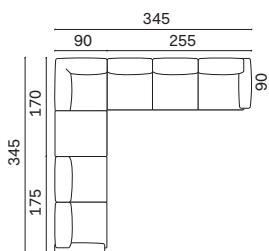

COMPOSIZIONE 5 CONFIGURATION 5

| Larghezza Width | Profondità Depth | Altezza Height | Peso Weight |
|--------------------|---------------------|-------------------|----------------|
| 440 cm | 170 cm | 77 cm | 215,5 kg |

| Larghezza Width | Profondità Depth | Altezza Height | Peso Weight |
|--------------------|---------------------|-------------------|----------------|
| 345 cm | 265 cm | 77 cm | 201,5 kg |

Composta da:

Comprising:

- 1 Angolo 265x90 Sx con posto angolo con piano
LH corner 265x90 with shelf in place of corner seat
- 1 Laterale 255 Dx
RH side 255

COMPOSIZIONE 7 CONFIGURATION 7

| Larghezza Width | Profondità Depth | Altezza Height | Peso Weight |
|--------------------|---------------------|-------------------|----------------|
| 265 cm | 345 cm | 77 cm | 210,2 kg |

Composta da:

Comprising:

- 1 Laterale 255 Sx
LH side 255
- 1 Angolo 265x90 Dx
RH corner 265x90

COMPOSIZIONE 8 CONFIGURATION 8

| Larghezza Width | Profondità Depth | Altezza Height | Peso Weight |
|--------------------|---------------------|-------------------|----------------|
| 345 cm | 345 cm | 77 cm | 247,5 kg |