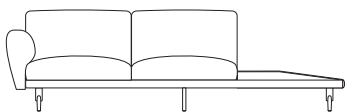

ELEMENTI E PENISOLE CENTRALI CENTRAL SECTIONS AND CHAISE LONGUES

NOVAMOBILI

Divano NOA / NOA sofa

ELEMENTI ANGOLO SX - DX LH - RH CORNER SECTIONS

ACCESSORI ACCESSORIES

Tavolino Sofa table

| Larghezza Width | Profondità Depth | Altezza Height | Peso Weight |
|--------------------|---------------------|-------------------|----------------|
| 20 cm | 30 cm | 1,8 cm | 1,5 kg |

Completo di struttura di appoggio alla base del divano H. 19 cm in metallo verniciato brunito. Per elementi senza bracciolo o schienale posizionabile esternamente e centrato rispetto alla seduta. Per elementi con bracciolo o schienale posizionabile tra 2 sedute.

Complete with 19 cm-high metal support sitting on the base of the sofa painted in bronze finish. For sections with no arm or back, it can be positioned on the outside, midway along the side of the seat. For sections with an arm or back, it can be positioned between 2 seats.

Posizionamenti possibili del tavolino Sofa table positioning options

Piano Shelf

Piano legno: realizzati con pannelli spessore 2,2 cm.
Wooden shelf: made from 2,2 cm-thick chipboard panels.

Piano marmo: realizzati in spessore 2 cm in marmo o pietra lavica.
Marble shelf: 2 cm thick made from marble or lava stone.