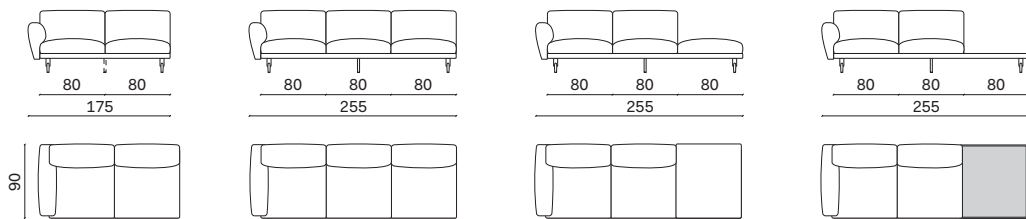

ELEMENTI LATERALI E PENISOLE SX - DX LH - RH SIDE SECTIONS AND CHAISE LONGUES