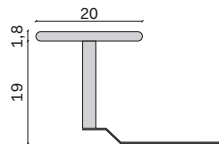

NOVAMOBILI

Divano NOA / NOA sofa

ELEMENTI ANGOLO SX - DX LH - RH CORNER SECTIONS

ACCESSORI ACCESSORIES

Tavolino Sofa table

Larghezza Width	Profondità Depth	Altezza Height	Peso Weight
20 cm	30 cm	1,8 cm	1,5 kg

Completo di struttura di appoggio alla base del divano H. 19 cm in metallo verniciato brunito. Per elementi senza bracciolo o schienale posizionabile esternamente e centrato rispetto alla seduta. Per elementi con bracciolo o schienale posizionabile tra 2 sedute.

Complete with 19 cm-high metal support sitting on the base of the sofa painted in bronze finish. For sections with no arm or back, it can be positioned on the outside, midway along the side of the seat. For sections with an arm or back, it can be positioned between 2 seats.

Posizionamenti possibili del tavolino Sofa table positioning options

Piano Shelf

Piano legno: realizzati con pannelli spessore 2,2 cm.
Wooden shelf: made from 2,2 cm-thick chipboard panels.

Piano marmo: realizzati in spessore 2 cm in marmo o pietra lavica.
Marble shelf: 2 cm thick made from marble or lava stone.

Piano light stone: realizzati in spessore 0,6 cm in lastra di gres applicato su un pannello sp. 1,2 cm.
Light stone shelf: 0,6 cm thick made from sheet of light stone applied to 1,2cm-thick panel