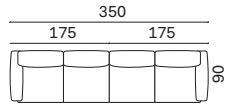

Posizionamenti possibili del tavolino Sofa table positioning options

Piano Shelf

Piano legno: realizzati con pannelli spessore 2,2 cm.
Wooden shelf: made from 2,2 cm-thick chipboard panels.

Piano marmo: realizzati in spessore 2 cm in marmo o pietra lavica.
Marble shelf: 2 cm thick made from marble or lava stone.

Divano NOA / NOA sofa

COMPOSIZIONE 1 CONFIGURATION 1

| Larghezza Width | Profondità Depth | Altezza Height | Peso Weight |
|--------------------|---------------------|-------------------|-----------------|
| 280 cm | 170 cm | 77 cm | 150,3 kg |

Composta da:

Comprising:

- 1 Penisola laterale 105x170 Sx
LH side chaise longue 105x170
- 1 Laterale 175 Dx
RH side 175

COMPOSIZIONE 2 CONFIGURATION 2

| Larghezza Width | Profondità Depth | Altezza Height | Peso Weight |
|--------------------|---------------------|-------------------|-----------------|
| 350 cm | 90 cm | 77 cm | 153,5 kg |

Composta da:

Comprising:

- 1 Laterale 175 Sx
LH side 175
- 1 Laterale 175 Dx
RH side 175

COMPOSIZIONE 3 CONFIGURATION 3

| Larghezza Width | Profondità Depth | Altezza Height | Peso Weight |
|--------------------|---------------------|-------------------|-----------------|
| 345 cm | 170 cm | 77 cm | 162,9 kg |