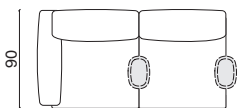

Posizionamenti possibili del tavolino Sofa table positioning options