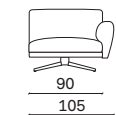

Penisola laterale
Side chaise longue

Divano con 2 schienali e 3 sedute
Sofa with 2 backs and 3 seats

Divano con 2 schienali, 2 sedute e 1 piano legno/marmo/light stone
Sofa with 2 backs, 2 seats and 1 wood/marble/light stone shelf

Gambe Legs

NOVAMOBILI

Divano NOA / NOA sofa

ELEMENTI FISSI

FIXED UNITS

ELEMENTI LATERALI E PENISOLE SX - DX LH - RH SIDE SECTIONS AND CHAISE LONGUES

Con seduta a tutta
profondità.
With full-depth seat.

Con piano in legno,
marmo, pietra lavica o
light stone.
*With wood, marble
shelf, lava stone or
light stone.*

ELEMENTI E PENISOLE CENTRALI CENTRAL SECTIONS AND CHAISE LONGUES

NOVAMOBILI

Divano NOA / NOA sofa

ELEMENTI ANGOLO SX - DX LH - RH CORNER SECTIONS

ACCESSORI ACCESSORIES

Tavolino Sofa table

| Larghezza Width | Profondità Depth | Altezza Height | Peso Weight |
|--------------------|---------------------|-------------------|----------------|
| 20 cm | 30 cm | 1,8 cm | 1,5 kg |