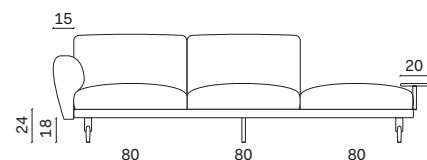

Penisola laterale
Side chaise longue

Divano con 2 schienali e 3 sedute
Sofa with 2 backs and 3 seats