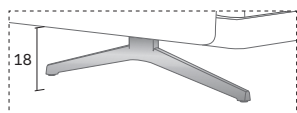

NOVAMOBILI

Divano NOA / NOA sofa

RIVESTIMENTO COVERS

Rivestimento completamente sfoderabile in tessuto, in pelle è fisso.

La base del divano è rinforzata con un telaio perimetrale H. 5 cm e con un piedino centrale in metallo brunito sempre in dotazione.

Fully removable fabric covers, leather version has fixed covers.

The base of the sofa is reinforced with a 5 cm-high frame around the outside and always comes with a central metal foot in the bronze finish.

MODULARITÀ MODULE SIZES

Vista laterale divani Sofa side view

Con bracciolo
With arm

Senza bracciolo
Without arm

Senza schienale
Backless

Vista frontale Front view

Divano
Sofa

Centrale
Central

Penisola laterale
Side chaise longue

Divano con 2 schienali e 3 sedute
Sofa with 2 backs and 3 seats

Divano con 2 schienali, 2 sedute e 1 piano legno/marmo/light stone
Sofa with 2 backs, 2 seats and 1 wood/marble/light stone shelf

Gambe Legs