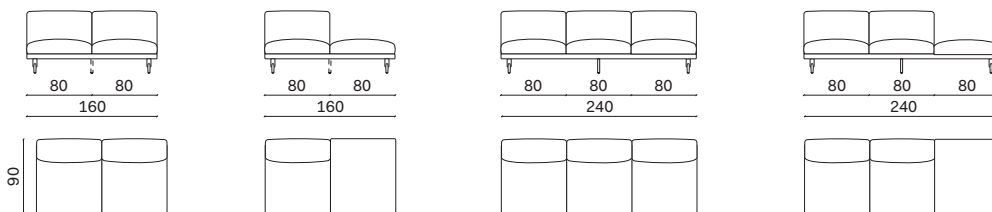

ELEMENTI E PENISOLE CENTRALI CENTRAL SECTIONS AND CHAISE LONGUES

NOVAMOBILI

Divano NOA / NOA sofa

ELEMENTI ANGOLO SX - DX LH - RH CORNER SECTIONS

ACCESSORI ACCESSORIES

Tavolino Sofa table

| Larghezza Width | Profondità Depth | Altezza Height | Peso Weight |
|--------------------|---------------------|-------------------|----------------|
| 20 cm | 30 cm | 1,8 cm | 1,5 kg |

Completo di struttura di appoggio alla base del divano H. 19 cm in metallo verniciato brunito. Per elementi senza bracciolo o schienale posizionabile esternamente e centrato rispetto alla seduta. Per elementi con bracciolo o schienale posizionabile tra 2 sedute.

Composta da:

Comprising:

- 1 Penisola laterale 105x170 Sx
LH side chaise longue 105x170
- 1 Laterale 175 Dx
RH side 175

COMPOSIZIONE 2 CONFIGURATION 2

| Larghezza Width | Profondità Depth | Altezza Height | Peso Weight |
|--------------------|---------------------|-------------------|-----------------|
| 350 cm | 90 cm | 77 cm | 153,5 kg |

COMPOSIZIONE 5 CONFIGURATION 5

| Larghezza Width | Profondità Depth | Altezza Height | Peso Weight |
|--------------------|---------------------|-------------------|----------------|
| 440 cm | 170 cm | 77 cm | 215,5 kg |