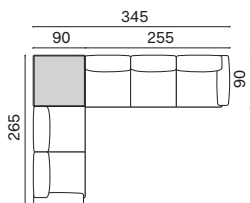

Composta da:

Comprising:

- 1 Laterale 175 Sx
LH side 175
- 1 Laterale 175 Dx
RH side 175

COMPOSIZIONE 3 CONFIGURATION 3

| Larghezza Width | Profondità Depth | Altezza Height | Peso Weight |
|--------------------|---------------------|-------------------|-----------------|
| 345 cm | 170 cm | 77 cm | 162,9 kg |

COMPOSIZIONE 5 CONFIGURATION 5

| Larghezza Width | Profondità Depth | Altezza Height | Peso Weight |
|--------------------|---------------------|-------------------|----------------|
| 440 cm | 170 cm | 77 cm | 215,5 kg |

Composta da:

Comprising:

- 1 Laterale 175 Sx
LH side 175
- 1 Centrale 160 con 1 posto con piano
Central 160 with shelf in place of 1 seat
- 1 Penisola laterale 105x170 Dx
RH side chaise longue 105x170

COMPOSIZIONE 6 CONFIGURATION 6

| Larghezza Width | Profondità Depth | Altezza Height | Peso Weight |
|--------------------|---------------------|-------------------|----------------|
| 345 cm | 265 cm | 77 cm | 201,5 kg |

Composta da: