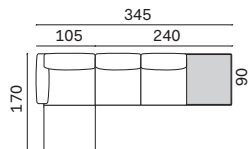

Divano NOA / NOA sofa

COMPOSIZIONE 1 CONFIGURATION 1

| Larghezza Width | Profondità Depth | Altezza Height | Peso Weight |
|--------------------|---------------------|-------------------|-----------------|
| 280 cm | 170 cm | 77 cm | 150,3 kg |

Composta da:

Comprising:

- 1 Penisola laterale 105x170 Sx
LH side chaise longue 105x170
- 1 Laterale 175 Dx
RH side 175

COMPOSIZIONE 2 CONFIGURATION 2

| Larghezza Width | Profondità Depth | Altezza Height | Peso Weight |
|--------------------|---------------------|-------------------|-----------------|
| 350 cm | 90 cm | 77 cm | 153,5 kg |

Composta da:

Comprising:

- 1 Laterale 175 Sx
LH side 175
- 1 Laterale 175 Dx
RH side 175

COMPOSIZIONE 3 CONFIGURATION 3

| Larghezza Width | Profondità Depth | Altezza Height | Peso Weight |
|--------------------|---------------------|-------------------|-----------------|
| 345 cm | 170 cm | 77 cm | 162,9 kg |

Composta da:

Comprising:

- 1 Penisola laterale 105x170 Sx
LH side chaise longue 105x170
- 1 Centrale 240 con 1 posto con piano
Central 240 with shelf in place of 1 seat

COMPOSIZIONE 4 CONFIGURATION 4

| Larghezza Width | Profondità Depth | Altezza Height | Peso Weight |
|--------------------|---------------------|-------------------|-----------------|
| 360 cm | 170 cm | 77 cm | 171,8 kg |