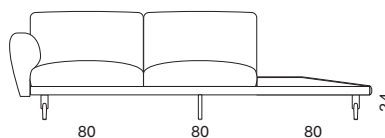

MODULARITÀ MODULE SIZES

Vista laterale divani Sofa side view

Con bracciolo
With arm

Senza bracciolo
Without arm

Senza schienale
Backless

Vista frontale Front view

Divano
Sofa

Centrale
Central

Penisola laterale
Side chaise longue

Divano con 2 schienali e 3 sedute
Sofa with 2 backs and 3 seats

Divano con 2 schienali, 2 sedute e 1 piano legno/marmo/light stone
Sofa with 2 backs, 2 seats and 1 wood/marble/light stone shelf

ELEMENTI E PENISOLE CENTRALI CENTRAL SECTIONS AND CHAISE LONGUES

NOVAMOBILI

Divano NOA / NOA sofa

ELEMENTI ANGOLO SX - DX LH - RH CORNER SECTIONS

ACCESSORI ACCESSORIES

Tavolino Sofa table

| Larghezza Width | Profondità Depth | Altezza Height | Peso Weight |
|--------------------|---------------------|-------------------|----------------|
| 20 cm | 30 cm | 1,8 cm | 1,5 kg |

Divano NOA / NOA sofa

COMPOSIZIONE 1 CONFIGURATION 1

| Larghezza Width | Profondità Depth | Altezza Height | Peso Weight |
|--------------------|---------------------|-------------------|-----------------|
| 280 cm | 170 cm | 77 cm | 150,3 kg |