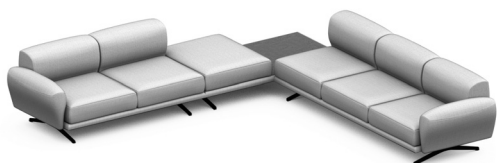

NOVAMOBILI

Divano NOA / NOA sofa

COMPOSIZIONE 9 CONFIGURATION 9

Larghezza Width	Profondità Depth	Altezza Height	Peso Weight
345 cm	345 cm	77 cm	238,8 kg

Composta da:

Comprising:

- 1 Laterale 175 Sx
  LH side 175
- 1 Angolo 170x90 Sx con 1 posto senza schienale e posto angolo con piano
  LH corner 170x90 with 1 backless seat and shelf in place of corner seat
- 1 Laterale 255 Dx
  RH side 255