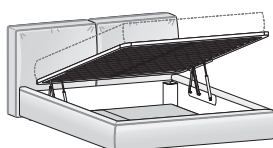

Featuring a wonderfully soft, sink-in form, the comfortable and versatile Brick bed is embellished by stitching of an almost tailored quality. The Brick bed also comes in a storage base version with manual or motorized lift mechanism, which is ideal for lifting the mattress base into the raised position, for easier bed making.

DIMENSIONI / DIMENSIONS

Letto BRICK / BRICK bed

Tessuto sfoderabile
Removable fabric

	Dim. rete Base dim.	Larghezza Width	Profondità Depth	Altezza Height	Peso Weight
	160x200 cm	182 cm	227,5 cm	90 cm	65,2 kg
	180x200 cm	202 cm	227,5 cm	90 cm	66,2 kg
QUEEN SIZE	152x203 cm 60"x80"	174 cm	230,5 cm	90 cm	64,4 kg
KING SIZE	193x203 cm 76"x80"	215 cm	230,5 cm	90 cm	68,6 kg

Letto BRICK con contenitore / BRICK bed with storage base

Il meccanismo di apertura consente di portare il piano del letto in posizione rialzata. È studiato per facilitare l'operazione quotidiana di riassetto del letto. Lo stesso meccanismo prevede anche il movimento di apertura totale per accedere al contenitore.

	Dim. rete Base dim.	Larghezza Width	Profondità Depth	Altezza Height	Peso Weight
	160x200 cm	182 cm	227,5 cm	90 cm	112,3 kg
	180x200 cm	202 cm	227,5 cm	90 cm	116,6 kg

The opening mechanism is designed to lift the bed surface into the raised position. Designed to make the daily job of making the bed easier. The same lift mechanism also has a fully open setting to allow access to the storage base.