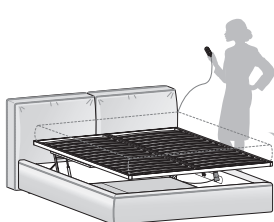

Letto BRICK con contenitore motorizzato* / BRICK bed with motorized* storage base

	Dim. rete Base dim.	Larghezza Width	Profondità Depth	Altezza Height	Peso Weight
	160x200 cm	182 cm	227,5 cm	90 cm	112,3 kg
	180x200 cm	202 cm	227,5 cm	90 cm	116,6 kg

* Il motore elettrico per l'apertura motorizzata prevede l'allacciamento alla rete domestica sul lato testiera. Viene fornito con spina EU, oppure a richiesta con spina britannica a 3 poli. Il telecomando in dotazione funziona tramite collegamento con filo.

* The electric motor for motorized opening needs to be plugged into the home's power supply on the headboard end. It comes with an EU plug as standard, or can be ordered with a British 3-pin plug. The remote control provided works via a wired connection.