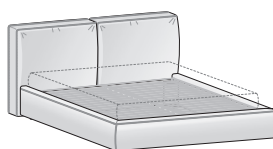

LETTO
BRICK
BED

DESIGNER
STUDIO GHERARDI

Un volume morbido, accogliente e piacevole caratterizza il letto Brick, comodo e versatile è impreziosito da cuciture di qualità sartoriale. Il letto Brick è disponibile anche nella versione con contenitore e meccanismo di sollevamento manuale o motorizzato, ideale per portare la rete in posizione rialzata e rassettare più comodamente il letto.

Featuring a wonderfully soft, sink-in form, the comfortable and versatile Brick bed is embellished by stitching of an almost tailored quality. The Brick bed also comes in a storage base version with manual or motorized lift mechanism, which is ideal for lifting the mattress base into the raised position, for easier bed making.

DIMENSIONI / DIMENSIONS

Letto BRICK / BRICK bed

Tessuto sfoderabile
Removable fabric

	Dim. rete Base dim.	Larghezza Width	Profondità Depth	Altezza Height	Peso Weight
	160x200 cm	182 cm	227,5 cm	90 cm	65,2 kg
	180x200 cm	202 cm	227,5 cm	90 cm	66,2 kg
QUEEN SIZE	152x203 cm 60"x80"	174 cm	230,5 cm	90 cm	64,4 kg
KING SIZE	193x203 cm 76"x80"	215 cm	230,5 cm	90 cm	68,6 kg

Letto BRICK con contenitore / BRICK bed with storage base

Il meccanismo di apertura consente di portare il piano del letto in posizione rialzata. È studiato per facilitare l'operazione quotidiana di riassetto del letto. Lo stesso meccanismo prevede anche il movimento di apertura totale per accedere al contenitore.