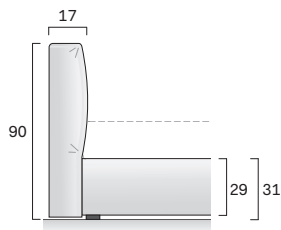

DIMENSIONI / DIMENSIONS

Letto BRICK / BRICK bed

Tessuto sfoderabile
Removable fabric

	Dim. rete Base dim.	Larghezza Width	Profondità Depth	Altezza Height	Peso Weight
	160x200 cm	182 cm	227,5 cm	90 cm	65,2 kg
	180x200 cm	202 cm	227,5 cm	90 cm	66,2 kg
QUEEN SIZE	152x203 cm 60"x80"	174 cm	230,5 cm	90 cm	64,4 kg
KING SIZE	193x203 cm 76"x80"	215 cm	230,5 cm	90 cm	68,6 kg

	Dim. rete Base dim.	Larghezza Width	Profondità Depth	Altezza Height	Peso Weight
	160x200 cm	182 cm	227,5 cm	90 cm	112,3 kg
	180x200 cm	202 cm	227,5 cm	90 cm	116,6 kg

The opening mechanism is designed to lift the bed surface into the raised position. Designed to make the daily job of making the bed easier. The same lift mechanism also has a fully open setting to allow access to the storage base.