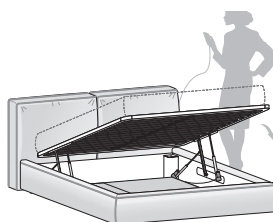

Letto BRICK con contenitore motorizzato* / BRICK bed with motorized* storage base

	Dim. rete Base dim.	Larghezza Width	Profondità Depth	Altezza Height	Peso Weight
	160x200 cm	182 cm	227,5 cm	90 cm	112,3 kg
	180x200 cm	202 cm	227,5 cm	90 cm	116,6 kg

* Il motore elettrico per l'apertura motorizzata prevede l'allacciamento alla rete domestica sul lato testiera. Viene fornito con spina EU, oppure a richiesta con spina britannica a 3 poli. Il telecomando in dotazione funziona tramite collegamento con filo.

* The electric motor for motorized opening needs to be plugged into the home's power supply on the headboard end. It comes with an EU plug as standard, or can be ordered with a British 3-pin plug. The remote control provided works via a wired connection.