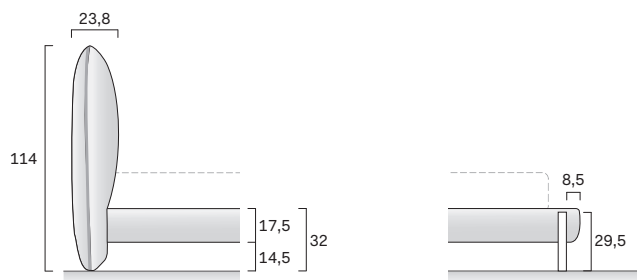

LETTO
GROOVE
BED

DESIGNER
SILVIA PREVEDELLO

Il letto Groove, design di Silvia Prevedello, unisce due elementi diversi nelle linee e nell'estetica in un insieme armonioso e contemporaneo. La grande testiera imbottita, con cuciture verticali che ne addolciscono la forma, è collegata a un giroletto essenziale, reso leggero dalle gambe d'appoggio sottili ed eleganti.

The Groove bed, designed by Silvia Prevedello, merges two elements that differ in their lines and looks to produce a harmonious, contemporary whole. The large padded headboard, with vertical stitching giving the shape a softer look, is connected to a pared-back bed surround, sitting on slim, elegant legs for a light feel.

DIMENSIONI / DIMENSIONS

Letto GROOVE / GROOVE bed

Tessuto sfoderabile
Removable fabric

Dim. rete Base dim.	Larghezza Width	Profondità Depth	Altezza Height	Peso Weight
160x200 cm	221 cm	230 cm	114 cm	75,03 kg
180x200 cm	241 cm	230 cm	114 cm	79,75 kg