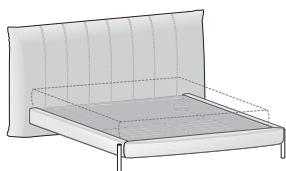

LETTO
GROOVE
BED

DESIGNER
SILVIA PREVEDELLO

Il letto Groove, design di Silvia Prevedello, unisce due elementi diversi nelle linee e nell'estetica in un insieme armonioso e contemporaneo. La grande testiera imbottita, con cuciture verticali che ne addolciscono la forma, è collegata a un giroletto essenziale, reso leggero dalle gambe d'appoggio sottili ed eleganti.

The Groove bed, designed by Silvia Prevedello, merges two elements that differ in their lines and looks to produce a harmonious, contemporary whole. The large padded headboard, with vertical stitching giving the shape a softer look, is connected to a pared-back bed surround, sitting on slim, elegant legs for a light feel.

DIMENSIONI / DIMENSIONS

Letto GROOVE / GROOVE bed

Tessuto sfoderabile
Removable fabric

Dim. rete Base dim.	Larghezza Width	Profondità Depth	Altezza Height	Peso Weight
160x200 cm	221 cm	230 cm	114 cm	75,03 kg
180x200 cm	241 cm	230 cm	114 cm	79,75 kg