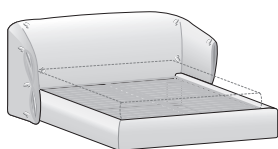

LETTO
HIDE
BED

DESIGNER
VALERIA CARLESSO

Disegnato da Valeria Carlesso, Hide è un letto completamente imbottito dove la protagonista è la testiera curva e avvolgente. Per i volumi generosi che invitano, anche visivamente, al riposo e la possibilità di personalizzare il rivestimento, è un letto che spicca in qualsiasi camera da letto. Il letto Hide è disponibile anche nella versione con contenitore e meccanismo di sollevamento manuale o motorizzato, ideale per portare la rete in posizione rialzata e rassettare più comodamente il letto.

Designed by Valeria Carlesso, Hide is a bed upholstered from head to toe whose hero feature is a curved, wraparound headboard. With its generous forms visually inviting you to flop down, and the option of tailoring the upholstery to your personal tastes, this bed is sure to make a statement in any bedroom. The Hide bed also comes in a storage option with lift mechanism. The Hide bed also comes in a storage base version with manual or motorized lift mechanism, which is ideal for lifting the mattress base into the raised position, for easier bed making.

DIMENSIONI / DIMENSIONS

Letto HIDE / HIDE bed

Tessuto sfoderabile
Removable fabric

Dim. rete Base dim.	Larghezza Width	Profondità Depth	Altezza Height	Peso Weight
160x200 cm	208 cm	227 cm	102 cm	72,08 kg
180x200 cm	228 cm	227 cm	102 cm	81,38 kg

Dim. rete Base dim.	Larghezza Width	Profondità Depth	Altezza Height	Peso Weight
160x200 cm	208 cm	227 cm	102 cm	129,75 kg
180x200 cm	228 cm	227 cm	102 cm	141,69 kg

The opening mechanism is designed to lift the bed surface into the raised position. Designed to make the daily job of making the bed easier. The same lift mechanism also has a fully open setting to allow access to the storage base.