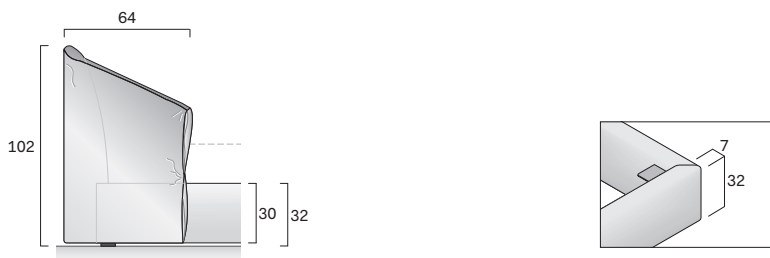

LETTO
HIDE
BED

DESIGNER
VALERIA CARLESSO

Disegnato da Valeria Carlesso, Hide è un letto completamente imbottito dove la protagonista è la testiera curva e avvolgente. Per i volumi generosi che invitano, anche visivamente, al riposo e la possibilità di personalizzare il rivestimento, è un letto che spicca in qualsiasi camera da letto. Il letto Hide è disponibile anche nella versione con contenitore e meccanismo di sollevamento manuale o motorizzato, ideale per portare la rete in posizione rialzata e rassettare più comodamente il letto.

Designed by Valeria Carlesso, Hide is a bed upholstered from head to toe whose hero feature is a curved, wraparound headboard. With its generous forms visually inviting you to flop down, and the option of tailoring the upholstery to your personal tastes, this bed is sure to make a statement in any bedroom. The Hide bed also comes in a storage option with lift mechanism. The Hide bed also comes in a storage base version with manual or motorized lift mechanism, which is ideal for lifting the mattress base into the raised position, for easier bed making.

DIMENSIONI / DIMENSIONS

Letto HIDE / HIDE bed

Tessuto sfoderabile
Removable fabric

Dim. rete Base dim.	Larghezza Width	Profondità Depth	Altezza Height	Peso Weight
160x200 cm	208 cm	227 cm	102 cm	72,08 kg
180x200 cm	228 cm	227 cm	102 cm	81,38 kg

Dim. rete Base dim.	Larghezza Width	Profondità Depth	Altezza Height	Peso Weight
160x200 cm	208 cm	227 cm	102 cm	129,75 kg
180x200 cm	228 cm	227 cm	102 cm	141,69 kg

The opening mechanism is designed to lift the bed surface into the raised position. Designed to make the daily job of making the bed easier. The same lift mechanism also has a fully open setting to allow access to the storage base.