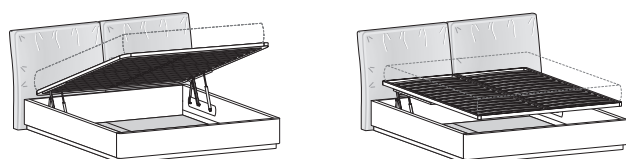

Dim. rete Base dim.	Larghezza Width	Profondità Depth	Altezza Height	Peso Weight
160x190 cm	181 cm	219 cm	98 cm	107,6 kg
160x200 cm	181 cm	229 cm	98 cm	109,2 kg

Letto NIDO con contenitore / NIDO bed with storage base