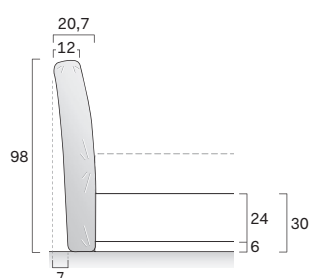

**Letto con giroletto KAPPA /
Bed with KAPPA surround**

**Letto NIDO / NIDO bed
con giroletto ALPHA / with ALPHA surround**