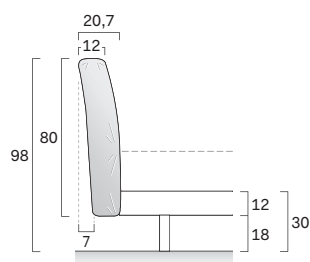

DIMENSIONI / DIMENSIONS

**Letto con giroletto ALPHA /
Bed with ALPHA surround**