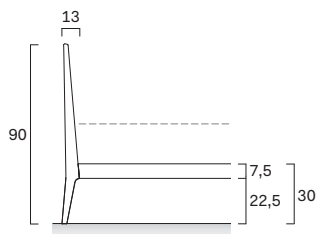

LETTO  
**SIRI**  
BED

DESIGNER  
STUDIO GHERARDI

Il letto Siri ha linee arrotondate e un disegno semplice e senza tempo. È disponibile in legno impiallacciato nelle finiture rovere miele, terra e carbone e in noce canaletto. A scelta, si può dotare di copritestiera in tessuto sfoderabile o pelle.

*With its rounded lines, the Siri bed has a simple, timeless design. Available in veneered wood, coming in two versions: rovere terra and rovere miele. The Siri bed has rounded lines and a simple, timeless design. It comes in veneered wood in the rovere miele, terra and carbone finishes and in noce canaletto. The headboard cover comes in a choice of removable fabric or leather upholstery.*

### Letto SIRI / SIRI bed

Dim. rete Base dim.	Larghezza Width	Profondità Depth	Altezza Height	Peso Weight
<b>160x200 cm</b>	<b>175 cm</b>	<b>221,5 cm</b>	<b>90 cm</b>	<b>65 kg</b>
<b>180x200 cm</b>	<b>195 cm</b>	<b>221,5 cm</b>	<b>90 cm</b>	<b>66,5 kg</b>