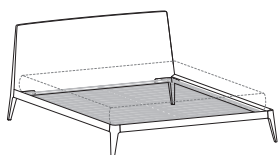

LETTO  
**SIRI**  
BED

DESIGNER  
STUDIO GHERARDI

Il letto Siri ha linee arrotondate e un disegno semplice e senza tempo. È disponibile in legno impiallacciato nelle finiture rovere miele, terra e carbone e in noce canaletto. A scelta, si può dotare di copritestiera in tessuto sfoderabile o pelle.

*With its rounded lines, the Siri bed has a simple, timeless design. Available in veneered wood, coming in two versions: rovere terra and rovere miele. The Siri bed has rounded lines and a simple, timeless design. It comes in veneered wood in the rovere miele, terra and carbone finishes and in noce canaletto. The headboard cover comes in a choice of removable fabric or leather upholstery.*

### Letto SIRI / SIRI bed

Dim. rete Base dim.	Larghezza Width	Profondità Depth	Altezza Height	Peso Weight
<b>160x200 cm</b>	<b>175 cm</b>	<b>221,5 cm</b>	<b>90 cm</b>	<b>65 kg</b>
<b>180x200 cm</b>	<b>195 cm</b>	<b>221,5 cm</b>	<b>90 cm</b>	<b>66,5 kg</b>