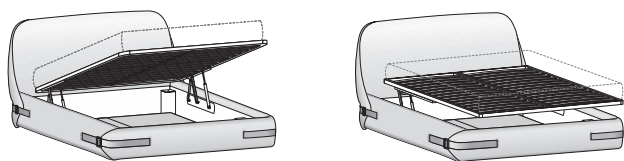

È disponibile anche nella versione con contenitore e meccanismo di sollevamento manuale o motorizzato, ideale per portare la rete in posizione rialzata e rassettare più comodamente il letto.

Tape is a padded bed whose sink-in form visually conveys the idea of comfort. The softness of the headboard and bed surround is emphasized by the belts located at the four corners, which compress the padded upholstery as though to retain and support the mattress.

It also comes in a storage base version with manual or motorized lift mechanism, which is ideal for lifting the mattress base into the raised position, for easier bed making.

DIMENSIONI / DIMENSIONS

Letto TAPE / TAPE bed

Tessuto sfoderabile
Removable fabric

Dim. rete Base dim.	Larghezza Width	Profondità Depth	Altezza Height	Peso Weight
160x200 cm	180,5 cm	228 cm	95 cm	59,3 kg
180x200 cm	200,5 cm	228 cm	95 cm	62,4 kg

Letto TAPE con contenitore / TAPE bed with storage base

Il meccanismo di apertura consente di portare il piano del letto in posizione rialzata. È studiato per facilitare l'operazione quotidiana di riassetto del letto. Lo stesso meccanismo prevede anche il movimento di apertura totale per accedere al contenitore.