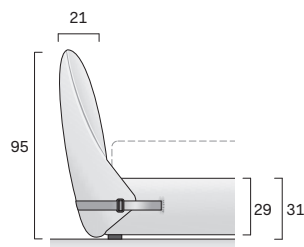

DIMENSIONI / DIMENSIONS

Letto TAPE / TAPE bed