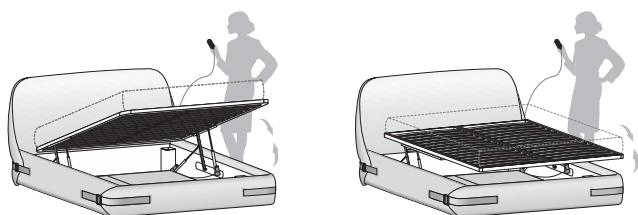

Letto TAPE con contenitore motorizzato* / TAPE bed with motorized* storage base

Dim. rete Base dim.	Larghezza Width	Profondità Depth	Altezza Height	Peso Weight
160x200 cm	180,5 cm	228 cm	95 cm	118,5 kg
180x200 cm	200,5 cm	228 cm	95 cm	126,8 kg

* Il motore elettrico per l'apertura motorizzata prevede l'allacciamento alla rete domestica sul lato testiera. Viene fornito con spina EU, oppure a richiesta con spina britannica a 3 poli. Il telecomando in dotazione funziona tramite collegamento con filo.

* The electric motor for motorized opening needs to be plugged into the home's power supply on the headboard end. It comes with an EU plug as standard, or can be ordered with a British 3-pin plug. The remote control provided works via a wired connection.