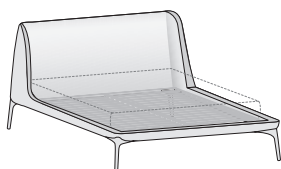

LETTO
VELVET
BED

DESIGNER
MATTEO ZORZENONI

Il letto completa la collezione imbottiti Velvet per la zona giorno - divano, poltrona e pouf - di cui riprende le linee fluide e sinuose. Leggero, avvolgente ed elegante è caratterizzato da una morbida testiera imbottita che si apre in un abbraccio accogliente.

The bed completes the Velvet collection of upholstery items for the living area – sofa, armchair and ottoman – echoing its flowing, sinuous lines. Light, enveloping and elegant, it features a soft padded headboard that opens up its wings inviting a hug.

DIMENSIONI / DIMENSIONS

Letto VELVET / VELVET bed

Tessuto sfoderabile
Removable fabric

Dim. rete Base dim.	Larghezza Width	Profondità Depth	Altezza Height	Peso Weight
160x200 cm	180 cm	222 cm	96 cm	44,4 kg
180x200 cm	200 cm	222 cm	96 cm	46,2 kg