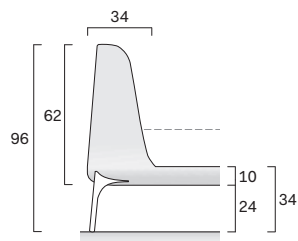

LETTO
VELVET
BED

DESIGNER
MATTEO ZORZENONI

Il letto completa la collezione imbottiti Velvet per la zona giorno - divano, poltrona e pouf - di cui riprende le linee fluide e sinuose. Leggero, avvolgente ed elegante è caratterizzato da una morbida testiera imbottita che si apre in un abbraccio accogliente.

DIMENSIONI / DIMENSIONS

Letto VELVET / VELVET bed

Tessuto sfoderabile
Removable fabric

Dim. rete Base dim.	Larghezza Width	Profondità Depth	Altezza Height	Peso Weight
160x200 cm	180 cm	222 cm	96 cm	44,4 kg
180x200 cm	200 cm	222 cm	96 cm	46,2 kg