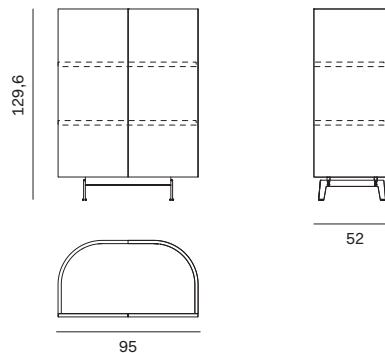

NOVAMOBILI

MADIA BAY / BAY SIDEBOARD

Madia L. 95 con ante battenti / 95cm-wide sideboard with hinged doors

Attrezzabile con staffe portabicchieri / Can be fitted with wine glass racks

Larghezza Width	Profondità Depth	Altezza Height	Peso Weight
95 cm	52 cm	129,6 cm	111,1 kg

Madia L. 95 con ante battenti dogate / 95cm-wide sideboard with grooved hinged doors

Attrezzabile con staffe portabicchieri / Can be fitted with wine glass racks

Larghezza Width	Profondità Depth	Altezza Height	Peso Weight
95 cm	52 cm	129,6 cm	111,1 kg

NOVAMOBILI

MADIA BAY / BAY SIDEBOARD

Madia L. 160 con ante complanari / 160cm-wide flush-closing sideboard

Larghezza Width	Profondità Depth	Altezza Height	Peso Weight
160 cm	52 cm	80,6 cm	107,1 kg

Madia L. 160 con ante complanari dogate / 160cm-wide grooved flush-closing sideboard

Larghezza Width	Profondità Depth	Altezza Height	Peso Weight
160 cm	52 cm	80,6 cm	107,1 kg

NOVAMOBILI

MADIA BAY / BAY SIDEBOARD

Madia L. 200 con ante complanari / 200cm-wide flush-closing sideboard

Larghezza Width	Profondità Depth	Altezza Height	Peso Weight
200 cm	52 cm	80,6 cm	145,3 kg