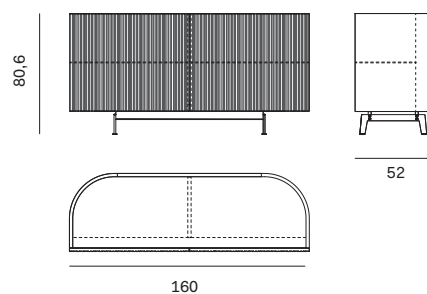

Madia L. 95 con ante battenti dogate / 95cm-wide sideboard with grooved hinged doors

Attrezzabile con staffe portabicchieri / Can be fitted with wine glass racks

Larghezza Width	Profondità Depth	Altezza Height	Peso Weight
95 cm	52 cm	129,6 cm	111,1 kg

NOVAMOBILI

MADIA BAY / BAY SIDEBOARD

Madia L. 160 con ante complanari / 160cm-wide flush-closing sideboard

Larghezza Width	Profondità Depth	Altezza Height	Peso Weight
160 cm	52 cm	80,6 cm	107,1 kg

Madia L. 160 con ante complanari dogate / 160cm-wide grooved flush-closing sideboard

Larghezza Width	Profondità Depth	Altezza Height	Peso Weight
160 cm	52 cm	80,6 cm	107,1 kg

NOVAMOBILI

MADIA BAY / BAY SIDEBOARD

Madia L. 200 con ante complanari / 200cm-wide flush-closing sideboard

Larghezza Width	Profondità Depth	Altezza Height	Peso Weight
200 cm	52 cm	80,6 cm	145,3 kg

Madia L. 200 con ante complanari dogate / 200cm-wide grooved flush-closing sideboard

Larghezza Width	Profondità Depth	Altezza Height	Peso Weight
200 cm	52 cm	80,6 cm	145,3 kg

STAFFA PORTABICCHIERI / WINE GLASS RACK