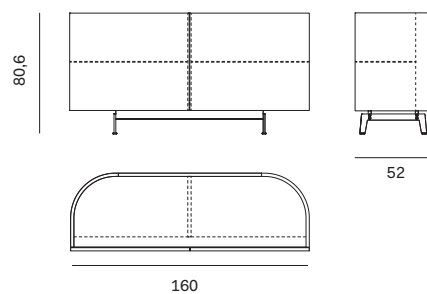

NOVAMOBILI

MADIA BAY / BAY SIDEBOARD

Madia L. 95 con ante battenti / 95cm-wide sideboard with hinged doors

Attrezzabile con staffe portabicchieri / Can be fitted with wine glass racks

Larghezza Width	Profondità Depth	Altezza Height	Peso Weight
95 cm	52 cm	129,6 cm	111,1 kg

Madia L. 95 con ante battenti dogate / 95cm-wide sideboard with grooved hinged doors

Attrezzabile con staffe portabicchieri / Can be fitted with wine glass racks

Larghezza Width	Profondità Depth	Altezza Height	Peso Weight
95 cm	52 cm	129,6 cm	111,1 kg

NOVAMOBILI

MADIA BAY / BAY SIDEBOARD

Madia L. 160 con ante complanari / 160cm-wide flush-closing sideboard

Larghezza Width	Profondità Depth	Altezza Height	Peso Weight
160 cm	52 cm	80,6 cm	107,1 kg

Madia L. 160 con ante complanari dogate / 160cm-wide grooved flush-closing sideboard

Larghezza Width	Profondità Depth	Altezza Height	Peso Weight
160 cm	52 cm	80,6 cm	107,1 kg

NOVAMOBILI

MADIA BAY / BAY SIDEBOARD

Madia L. 200 con ante complanari / 200cm-wide flush-closing sideboard

Larghezza Width	Profondità Depth	Altezza Height	Peso Weight
200 cm	52 cm	80,6 cm	145,3 kg