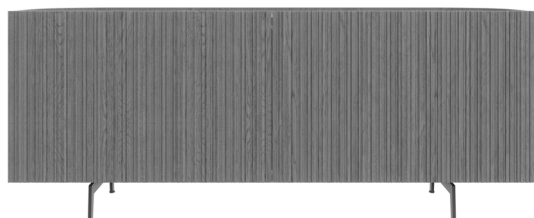

Bay è la nuova madia firmata dallo studio BGR Busetti Garuti Redaelli. Un contenitore moderno, caratterizzato dall'elegante profilo curvo sul retro che ne addolcisce la solida geometria. Le ante di questa madia sono disponibili in versione liscia e dogata, con apertura battente o complanare. Il top è disponibile in diversi materiali, donando un carattere ancora più distintivo a questo elemento, ideale per progetti di arredo dalla grande personalità.

Bay is the new sideboard from Busetti Garuti Redaelli BGR studio. A modern unit, featuring an elegant curved shape at the rear, which takes the edge off its solid geometry. The doors on this sideboard come in either a plain or grooved version, with a choice of hinged or flush-closing sliding doors. The top comes in a range of materials, adding an even more distinctive feel to this unit, which is ideal for interior designs packed with personality.

Larghezza Width	Profondità Depth	Altezza Height	Peso Weight
160 cm	52 cm	80,6 cm	107,1 kg

NOVAMOBILI

MADIA BAY / BAY SIDEBOARD

Madia L. 200 con ante complanari / 200cm-wide flush-closing sideboard

Larghezza Width	Profondità Depth	Altezza Height	Peso Weight
200 cm	52 cm	80,6 cm	145,3 kg

Madia L. 200 con ante complanari dogate / 200cm-wide grooved flush-closing sideboard

Larghezza Width	Profondità Depth	Altezza Height	Peso Weight
200 cm	52 cm	80,6 cm	145,3 kg

STAFFA PORTABICCHIERI / WINE GLASS RACK