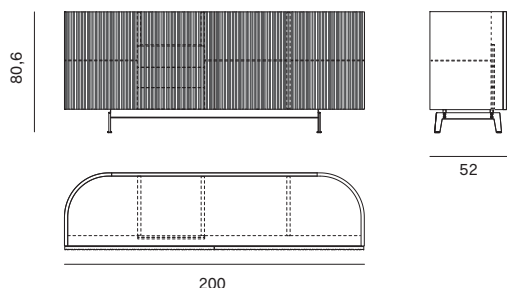

Madia L. 95 con ante battenti dogate / 95cm-wide sideboard with grooved hinged doors

Attrezzabile con staffe portabicchieri / Can be fitted with wine glass racks

Larghezza Width	Profondità Depth	Altezza Height	Peso Weight
95 cm	52 cm	129,6 cm	111,1 kg

NOVAMOBILI

MADIA BAY / BAY SIDEBOARD

Madia L. 160 con ante complanari / 160cm-wide flush-closing sideboard

Larghezza Width	Profondità Depth	Altezza Height	Peso Weight
160 cm	52 cm	80,6 cm	107,1 kg

Madia L. 160 con ante complanari dogate / 160cm-wide grooved flush-closing sideboard

Larghezza Width	Profondità Depth	Altezza Height	Peso Weight
160 cm	52 cm	80,6 cm	107,1 kg

NOVAMOBILI

MADIA BAY / BAY SIDEBOARD

Madia L. 200 con ante complanari / 200cm-wide flush-closing sideboard

Larghezza Width	Profondità Depth	Altezza Height	Peso Weight
200 cm	52 cm	80,6 cm	145,3 kg

Madia L. 200 con ante complanari dogate / 200cm-wide grooved flush-closing sideboard

Larghezza Width	Profondità Depth	Altezza Height	Peso Weight
200 cm	52 cm	80,6 cm	145,3 kg

STAFFA PORTABICCHIERI / WINE GLASS RACK