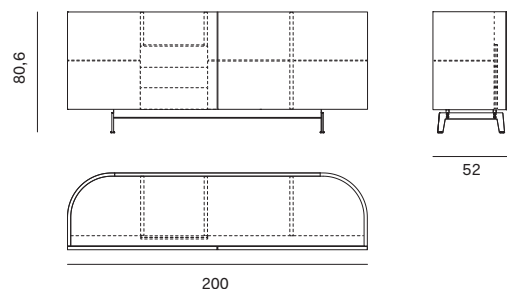

Madia L. 95 con ante battenti dogate / 95cm-wide sideboard with grooved hinged doors

Attrezzabile con staffe portabicchieri / Can be fitted with wine glass racks

Larghezza Width	Profondità Depth	Altezza Height	Peso Weight
95 cm	52 cm	129,6 cm	111,1 kg

NOVAMOBILI

MADIA BAY / BAY SIDEBOARD

Madia L. 160 con ante complanari / 160cm-wide flush-closing sideboard

Larghezza Width	Profondità Depth	Altezza Height	Peso Weight
160 cm	52 cm	80,6 cm	107,1 kg

Madia L. 160 con ante complanari dogate / 160cm-wide grooved flush-closing sideboard

Larghezza Width	Profondità Depth	Altezza Height	Peso Weight
160 cm	52 cm	80,6 cm	107,1 kg

NOVAMOBILI

MADIA BAY / BAY SIDEBOARD

Madia L. 200 con ante complanari / 200cm-wide flush-closing sideboard

Larghezza Width	Profondità Depth	Altezza Height	Peso Weight
200 cm	52 cm	80,6 cm	145,3 kg

Madia L. 200 con ante complanari dogate / 200cm-wide grooved flush-closing sideboard

Larghezza Width	Profondità Depth	Altezza Height	Peso Weight
200 cm	52 cm	80,6 cm	145,3 kg

STAFFA PORTABICCHIERI / WINE GLASS RACK