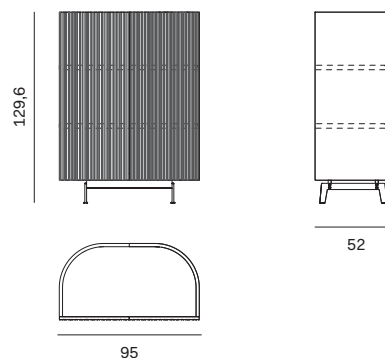

NOVAMOBILI

MADIA BAY / BAY SIDEBOARD

Madia L. 95 con ante battenti / 95cm-wide sideboard with hinged doors

Attrezzabile con staffe portabicchieri / Can be fitted with wine glass racks

Larghezza Width	Profondità Depth	Altezza Height	Peso Weight
95 cm	52 cm	129,6 cm	111,1 kg

Madia L. 95 con ante battenti dogate / 95cm-wide sideboard with grooved hinged doors

Attrezzabile con staffe portabicchieri / Can be fitted with wine glass racks

Larghezza Width	Profondità Depth	Altezza Height	Peso Weight
95 cm	52 cm	129,6 cm	111,1 kg

NOVAMOBILI

MADIA BAY / BAY SIDEBOARD

Madia L. 160 con ante complanari / 160cm-wide flush-closing sideboard

Larghezza Width	Profondità Depth	Altezza Height	Peso Weight
160 cm	52 cm	80,6 cm	107,1 kg

Madia L. 160 con ante complanari dogate / 160cm-wide grooved flush-closing sideboard

Larghezza Width	Profondità Depth	Altezza Height	Peso Weight
160 cm	52 cm	80,6 cm	107,1 kg

NOVAMOBILI

MADIA BAY / BAY SIDEBOARD

Madia L. 200 con ante complanari / 200cm-wide flush-closing sideboard

Larghezza Width	Profondità Depth	Altezza Height	Peso Weight
200 cm	52 cm	80,6 cm	145,3 kg