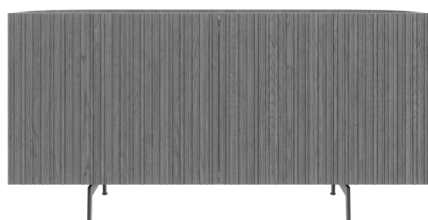

Bay è la nuova madia firmata dallo studio BGR Busetti Garuti Redaelli. Un contenitore moderno, caratterizzato dall'elegante profilo curvo sul retro che ne addolcisce la solida geometria. Le ante di questa madia sono disponibili in versione liscia e dogata, con apertura battente o complanare. Il top è disponibile in diversi materiali, donando un carattere ancora più distintivo a questo elemento, ideale per progetti di arredo dalla grande personalità.

Bay is the new sideboard from Busetti Garuti Redaelli BGR studio. A modern unit, featuring an elegant curved shape at the rear, which takes the edge off its solid geometry. The doors on this sideboard come in either a plain or grooved version, with a choice of hinged or flush-closing sliding doors. The top comes in a range of materials, adding an even more distinctive feel to this unit, which is ideal for interior designs packed with personality.

Madia L. 95 con ante battenti dogate / 95cm-wide sideboard with grooved hinged doors

Attrezzabile con staffe portabicchieri / Can be fitted with wine glass racks

Larghezza Width	Profondità Depth	Altezza Height	Peso Weight
95 cm	52 cm	129,6 cm	111,1 kg

NOVAMOBILI

MADIA BAY / BAY SIDEBOARD

Madia L. 160 con ante complanari / 160cm-wide flush-closing sideboard

Larghezza Width	Profondità Depth	Altezza Height	Peso Weight
160 cm	52 cm	80,6 cm	107,1 kg

Madia L. 160 con ante complanari dogate / 160cm-wide grooved flush-closing sideboard