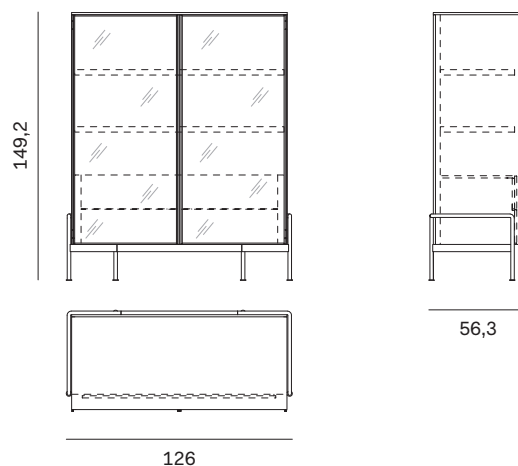

Larghezza Width	Profondità Depth	Altezza Height	Peso Weight
<u>126 cm</u>	<u>56,3 cm</u>	<u>149,2 cm</u>	<u>143,92 kg</u>

Con 2 ante vetro ERA e 2 cassetti interni.
With 2 ERA glass doors and 2 internal drawers.