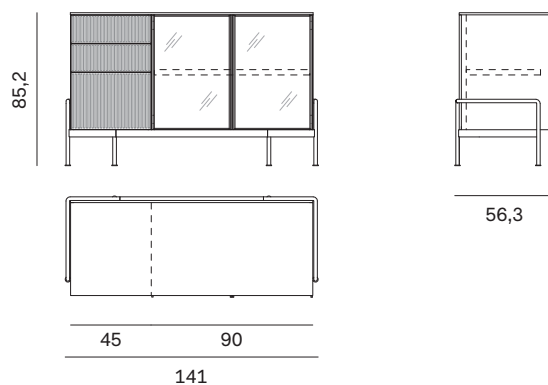

Larghezza Width	Profondità Depth	Altezza Height	Peso Weight
141 cm	56,3 cm	85,2 cm	94,93 kg

Con 1 cassettone RAYS, 2 cassetti RAYS e 2 ante vetro ERA.
With 1 RAYS oversized drawer, 2 RAYS drawers and 2 ERA glass doors.

Attrezzabile con staffe portabicchieri / Can be fitted with wine glass racks