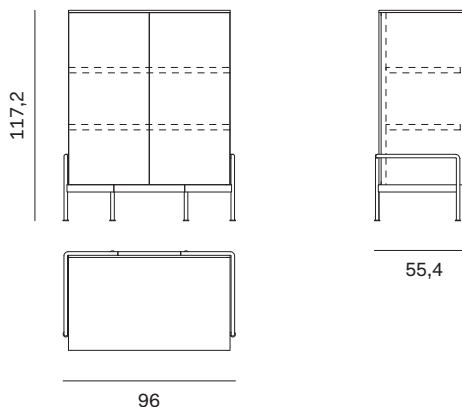

### Madia L. 96 con ante battenti e cassetti Rays

96cm-wide sideboard with hinged doors and Rays drawers

Larghezza Width	Profondità Depth	Altezza Height	Peso Weight
<b>96 cm</b>	<b>55,4 cm</b>	<b>101,2 cm</b>	<b>69,30 kg</b>

### Madia L. 96 con ante battenti

96cm-wide sideboard with hinged doors

Larghezza Width	Profondità Depth	Altezza Height	Peso Weight
<b>96 cm</b>	<b>55,4 cm</b>	<b>117,2 cm</b>	<b>72,71 kg</b>

Con 2 ante lisce.  
With 2 plain doors.

### Madia L. 96 con ante vetro Era

96cm-wide sideboard with Era glass doors

Larghezza Width	Profondità Depth	Altezza Height	Peso Weight
<u>96 cm</u>	<u>56,3 cm</u>	<u>117,2 cm</u>	<u>74,12 kg</u>

Con 2 ante vetro ERA.  
With 2 ERA glass doors.

### Madia L. 126 con ante vetro Era e cassetiera interna

126cm-wide sideboard with Era glass doors and internal drawer unit

Larghezza Width	Profondità Depth	Altezza Height	Peso Weight
<u>126 cm</u>	<u>56,3 cm</u>	<u>149,2 cm</u>	<u>143,92 kg</u>