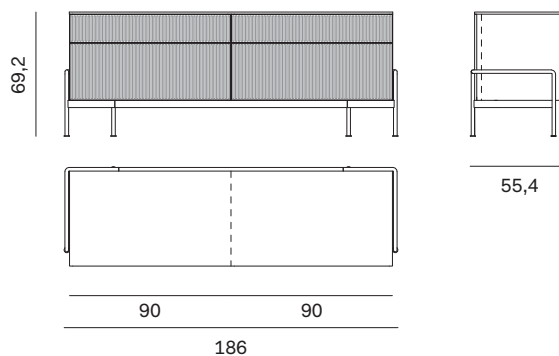

Larghezza Width	Profondità Depth	Altezza Height	Peso Weight
186 cm	55,4 cm	69,2 cm	106,97 kg

Con 2 cassettoni RAYS e 2 cassetti RAYS.
With 2 RAYS oversized drawers and 2 RAYS drawers.