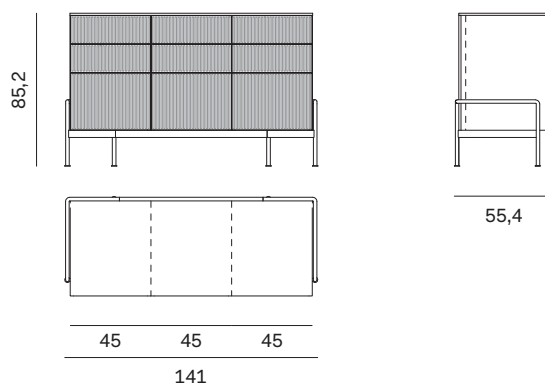

Larghezza Width	Profondità Depth	Altezza Height	Peso Weight
141 cm	55,4 cm	85,2 cm	120,86 kg

Con 3 cassettoni RAYS e 6 cassetti RAYS.
With 3 RAYS oversized drawers and 6 RAYS drawers.