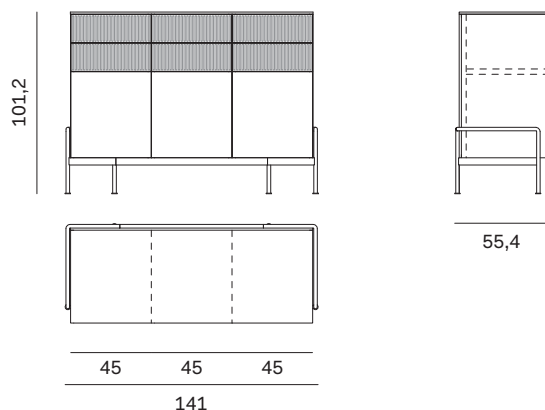

Larghezza Width	Profondità Depth	Altezza Height	Peso Weight
141 cm	55,4 cm	101,2 cm	120,62 kg

Con 3 ante lisce e 6 cassetti RAYS.
With 3 plain doors and 6 RAYS drawers.