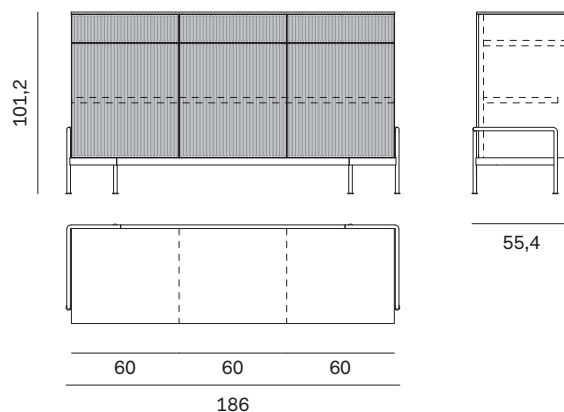

Larghezza Width	Profondità Depth	Altezza Height	Peso Weight
186 cm	55,4 cm	101,2 cm	139,09 kg

Con 3 ante RAYS e 3 cassetti RAYS.
With 3 RAYS doors and 3 RAYS drawers.