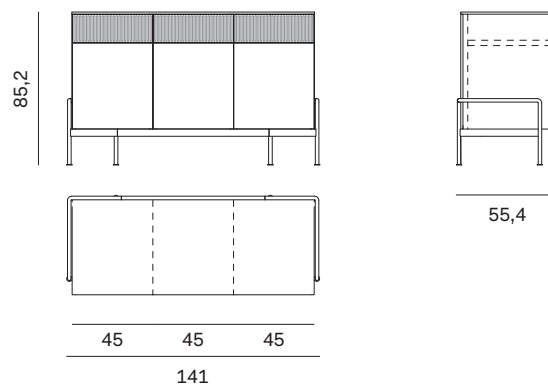

Larghezza Width	Profondità Depth	Altezza Height	Peso Weight
141 cm	55,4 cm	85,2 cm	91,73 kg

Con 3 ante lisce e 3 cassetti RAYS.
With 3 plain doors and 3 RAYS drawers.