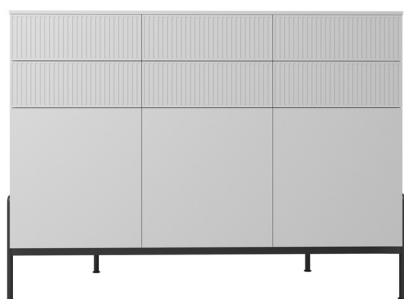

Madia L. 141 con ante battenti e cassetti Rays

141cm-wide sideboard with hinged doors and Rays drawers