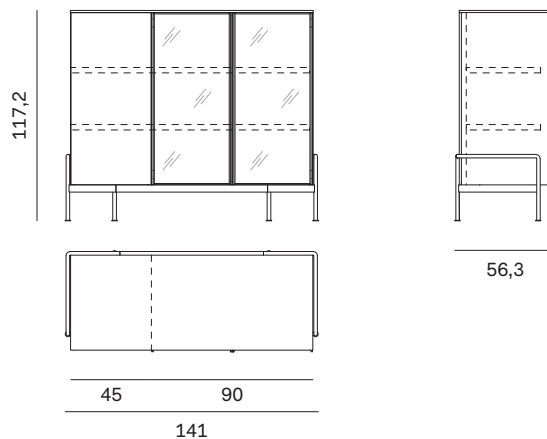

Larghezza Width	Profondità Depth	Altezza Height	Peso Weight
141 cm	56,3 cm	117,2 cm	111,31 kg

Con 1 anta liscia e 2 ante vetro ERA.
With 1 plain door and 2 ERA glass doors.