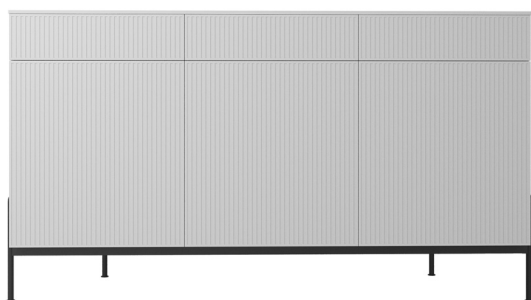

Madia L. 186 con ante e cassetti Rays

186cm-wide sideboard with Rays doors and drawers