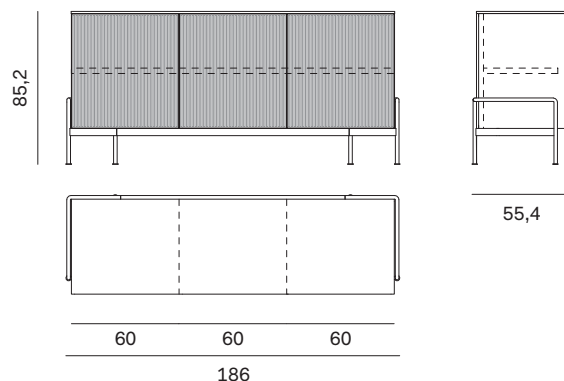

## MADIA BELT / BELT SIDEBOARD

### Madia L. 186 con ante Rays

186cm-wide sideboard with Rays doors

Larghezza Width	Profondità Depth	Altezza Height	Peso Weight
<b>186 cm</b>	<b>55,4 cm</b>	<b>85,2 cm</b>	<b>104,51 kg</b>

Con 3 ante RAYS.  
With 3 RAYS doors.