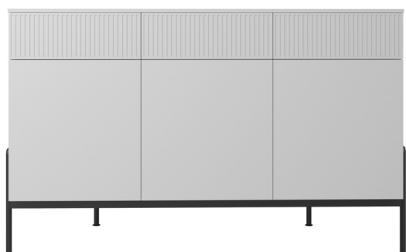

Madia L. 141 con ante battenti e cassetti Rays

141cm-wide sideboard with hinged doors and Rays drawers