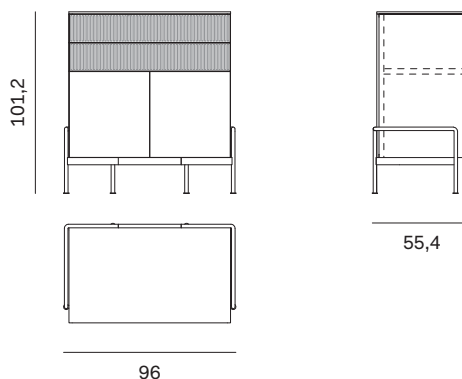

Larghezza Width	Profondità Depth	Altezza Height	Peso Weight
96 cm	55,4 cm	101,2 cm	69,30 kg

Con 2 ante lisce e 2 cassetti RAYS.
With 2 plain doors and 2 RAYS drawers.

Attrezzabile con staffe portabicchieri / Can be fitted with wine glass racks