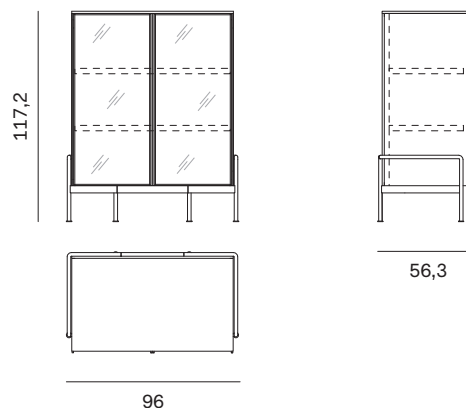

### Madia L. 96 con ante battenti

96cm-wide sideboard with hinged doors

Larghezza Width	Profondità Depth	Altezza Height	Peso Weight
<b>96 cm</b>	<b>55,4 cm</b>	<b>117,2 cm</b>	<b>72,71 kg</b>

Con 2 ante lisce.  
With 2 plain doors.

### Madia L. 96 con ante vetro Era

96cm-wide sideboard with Era glass doors

Larghezza Width	Profondità Depth	Altezza Height	Peso Weight
<u>96 cm</u>	<u>56,3 cm</u>	<u>117,2 cm</u>	<u>74,12 kg</u>

Con 2 ante vetro ERA.  
With 2 ERA glass doors.

### Madia L. 126 con ante vetro Era e cassetiera interna

126cm-wide sideboard with Era glass doors and internal drawer unit

Larghezza Width	Profondità Depth	Altezza Height	Peso Weight
<u>126 cm</u>	<u>56,3 cm</u>	<u>149,2 cm</u>	<u>143,92 kg</u>