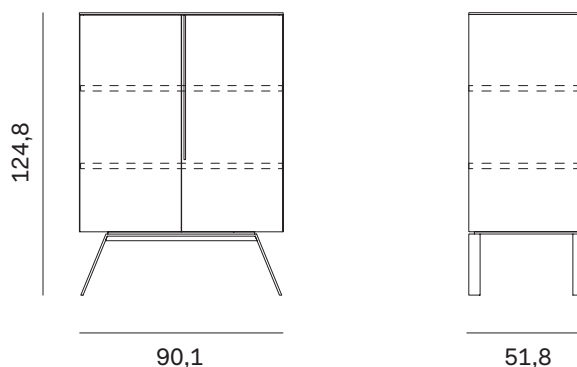

NOVAMOBILI

MADIA CLEO / CLEO SIDEBOARD

Attrezzabile con staffe portabicchieri / *Can be fitted with wine glass racks*

Larghezza <i>Width</i>	Profondità <i>Depth</i>	Altezza <i>Height</i>	Peso <i>Weight</i>
<u>90,1 cm</u>	<u>51,8 cm</u>	<u>124,8 cm</u>	<u>81,31 kg</u>