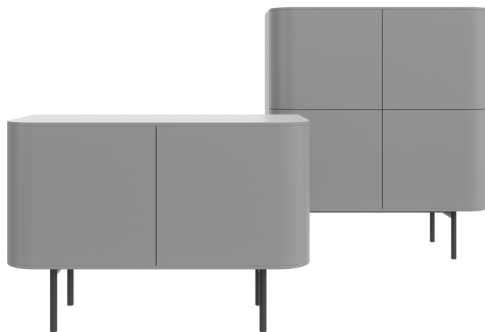

Il volume geometrico della madia Fjord si fonde nel profilo sinuoso delle ante curve. Un complemento d'arredo raffinato e di grande contemporaneità ispirato alle forme degli anni '60. Disponibile in diverse configurazioni, anche con vano a giorno tra le ante, per una caratterizzazione ancora più personale.

The geometric volume of the Fjord sideboard merges with the sinuous shape of the curved doors. A refined piece of occasional furniture with a definite contemporary look inspired by '60s shapes. It comes in various configurations, including a version with an open shelf flanked by the doors, for an even more personal distinguishing feature.

NOVAMOBILI

MADIA FJORD / FJORD SIDEBOARD

Madia L. 106 cm / 106cm-wide sideboard

Larghezza Width	Profondità Depth	Altezza Height	Peso Weight
106 cm	49 cm	74 cm	59,4 kg
106 cm	49 cm	121,3 cm	100,3 kg

Attrezzabile con staffe portabicchieri / Can be fitted with wine glass racks

Madia L. 152,8 con vano a giorno / 152,8cm-wide sideboard with open shelving

Larghezza Width	Profondità Depth	Altezza Height	Peso Weight
152,8 cm	49 cm	74 cm	76,7 kg

NOVAMOBILI

MADIA FJORD / FJORD SIDEBOARD