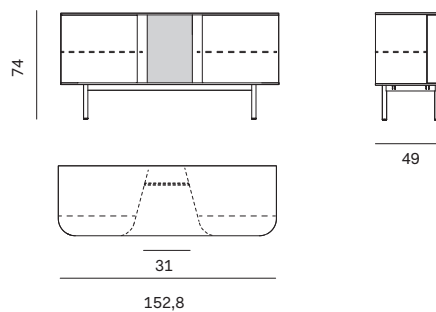

NOVAMOBILI

MADIA FJORD / FJORD SIDEBOARD

Madia L. 106 cm / 106cm-wide sideboard

Larghezza Width	Profondità Depth	Altezza Height	Peso Weight
106 cm	49 cm	74 cm	59,4 kg
106 cm	49 cm	121,3 cm	100,3 kg

Attrezzabile con staffe portabicchieri / Can be fitted with wine glass racks

Madia L. 152,8 con vano a giorno / 152,8cm-wide sideboard with open shelving

Larghezza Width	Profondità Depth	Altezza Height	Peso Weight
152,8 cm	49 cm	74 cm	76,7 kg

NOVAMOBILI

MADIA FJORD / FJORD SIDEBOARD

Madia L. 205 con vano a giorno / 205cm-wide sideboard with open shelving

Larghezza Width	Profondità Depth	Altezza Height	Peso Weight
205 cm	49 cm	74 cm	103,8 kg

STAFFA PORTABICCHIERI / WINE GLASS RACK

Posizionabile su: