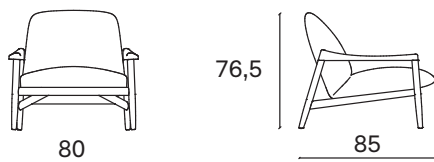

NOVAMOBILI

HAMPTONS

Completamente sfoderabile in tessuto.
Non sfoderabile in PELLE EXTRA.

*Fabric covers are fully removable;
PELLE EXTRA version has fixed covers.*

DIMENSIONI

Dimensions

Altezza	Larghezza	Profondità	Peso
<i>Height</i>	<i>Width</i>	<i>Depth</i>	<i>Weight</i>
76,5 cm	80 cm	85 cm	26 kg