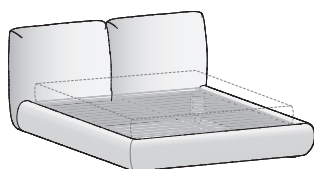

Letto MIDNIGHT / MIDNIGHT bed

Rivestimento in tessuto o pelle sfoderabile.

Removable fabric or leather covers.

	Dim. rete Base dim.	Larghezza Width	Profondità Depth	Altezza Height	Peso Weight
	160x190 cm	187 cm	220,3 cm	95 cm	79,5 kg
	160x200 cm	187 cm	230,3 cm	95 cm	82,5 kg
	180x200 cm	207 cm	230,3 cm	95 cm	92 kg
QUEEN SIZE	152x203 cm 60"x80"	179 cm	233,3 cm	95 cm	77 kg
KING SIZE	193x203 cm 76"x80"	220 cm	233,3 cm	95 cm	100 kg