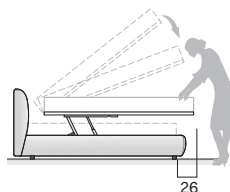

MODELLI / TYPES

DIMENSIONI / DIMENSIONS

Il meccanismo di apertura consente di portare il piano del letto in posizione rialzata. È studiato per facilitare l'operazione quotidiana di riassetto del letto. Lo stesso meccanismo prevede anche il movimento di apertura totale per accedere al contenitore.