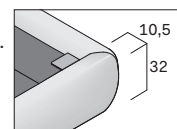

Letto MIDNIGHT / MIDNIGHT bed

Rivestimento in tessuto o pelle sfoderabile.

Removable fabric or leather covers.

	Dim. rete Base dim.	Larghezza Width	Profondità Depth	Altezza Height	Peso Weight
	160x190 cm	187 cm	220,3 cm	95 cm	79,5 kg
	160x200 cm	187 cm	230,3 cm	95 cm	82,5 kg
	180x200 cm	207 cm	230,3 cm	95 cm	92 kg
QUEEN SIZE	152x203 cm 60"x80"	179 cm	233,3 cm	95 cm	77 kg
KING SIZE	193x203 cm 76"x80"	220 cm	233,3 cm	95 cm	100 kg

Letto MIDNIGHT con contenitore / MIDNIGHT bed with storage base

Pannelli di fondo rivestiti ispezionabili.

Upholstered lift-up bottom panels for inspection.

Rivestimento in tessuto o pelle sfoderabile.

Removable fabric or leather covers.