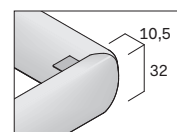

Letto MIDNIGHT / MIDNIGHT bed

Rivestimento in tessuto o pelle sfoderabile.

Removable fabric or leather covers.

	Dim. rete Base dim.	Larghezza Width	Profondità Depth	Altezza Height	Peso Weight
	160x190 cm	187 cm	220,3 cm	95 cm	79,5 kg
	160x200 cm	187 cm	230,3 cm	95 cm	82,5 kg
	180x200 cm	207 cm	230,3 cm	95 cm	92 kg
QUEEN SIZE	152x203 cm 60"x80"	179 cm	233,3 cm	95 cm	77 kg
KING SIZE	193x203 cm 76"x80"	220 cm	233,3 cm	95 cm	100 kg