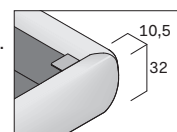

Pannelli di fondo rivestiti ispezionabili.

Upholstered lift-up bottom panels for inspection.