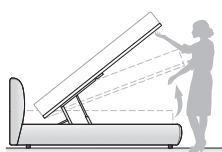

LETTO

MIDNIGHT

BED

design by ferriani.sbolgi

Il letto matrimoniale in tessuto Midnight rappresenta l'equilibrio perfetto tra eleganza e comfort, caratterizzato da un design moderno e linee fluide. La testiera è composta da due cuscini tondeggianti imbottiti che offrono un sostegno ergonomico e un tocco di morbidezza visiva. Il giroletto, anch'esso imbottito e dalle forme arrotondate, si integra armoniosamente nel design, creando un'estetica accogliente e contemporanea.

MODELLI / TYPES

DIMENSIONI / DIMENSIONS

Il meccanismo di apertura consente di portare il piano del letto in posizione rialzata. È studiato per facilitare l'operazione quotidiana di riassetto del letto. Lo stesso meccanismo prevede anche il movimento di apertura totale per accedere al contenitore.