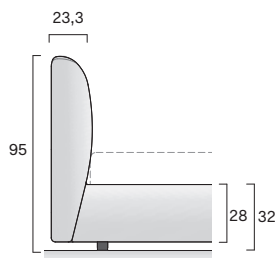

LETTO

MIDNIGHT

BED

design by ferriani.sbolgi

Il letto matrimoniale in tessuto Midnight rappresenta l'equilibrio perfetto tra eleganza e comfort, caratterizzato da un design moderno e linee fluide. La testiera è composta da due cuscini tondeggianti imbottiti che offrono un sostegno ergonomico e un tocco di morbidezza visiva. Il giroletto, anch'esso imbottito e dalle forme arrotondate, si integra armoniosamente nel design, creando un'estetica accogliente e contemporanea.

MODELLI / TYPES

DIMENSIONI / DIMENSIONS

Il meccanismo di apertura consente di portare il piano del letto in posizione rialzata. È studiato per facilitare l'operazione quotidiana di riassetto del letto. Lo stesso meccanismo prevede anche il movimento di apertura totale per accedere al contenitore.

Letto MIDNIGHT / MIDNIGHT bed

Rivestimento in tessuto o pelle sfoderabile.

Removable fabric or leather covers.

	Dim. rete Base dim.	Larghezza Width	Profondità Depth	Altezza Height	Peso Weight
	160x190 cm	187 cm	220,3 cm	95 cm	79,5 kg
	160x200 cm	187 cm	230,3 cm	95 cm	82,5 kg
	180x200 cm	207 cm	230,3 cm	95 cm	92 kg
QUEEN SIZE	152x203 cm 60"x80"	179 cm	233,3 cm	95 cm	77 kg
KING SIZE	193x203 cm 76"x80"	220 cm	233,3 cm	95 cm	100 kg