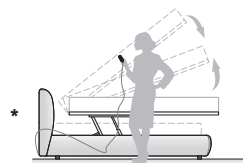

LETTO

MIDNIGHT

BED

design by ferriani.sbolgi

Il letto matrimoniale in tessuto Midnight rappresenta l'equilibrio perfetto tra eleganza e comfort, caratterizzato da un design moderno e linee fluide. La testiera è composta da due cuscini tondeggianti imbottiti che offrono un sostegno ergonomico e un tocco di morbidezza visiva. Il giroletto, anch'esso imbottito e dalle forme arrotondate, si integra armoniosamente nel design, creando un'estetica accogliente e contemporanea.

The Midnight bed features a distinctive elegant design that skilfully merges soft and contemporary lines. The headboard, made up of two rounded cushions set side by side, is a perfect complement to the curvy padded bed surround, offering a sense of seamlessness and flow in its lines.

MODELLI / TYPES

DIMENSIONI / DIMENSIONS

Il meccanismo di apertura consente di portare il piano del letto in posizione rialzata. È studiato per facilitare l'operazione quotidiana di riassetto del letto. Lo stesso meccanismo prevede anche il movimento di apertura totale per accedere al contenitore.

The opening mechanism is designed to lift the bed surface into the raised position. Designed to make the daily job of making the bed easier. The same lift mechanism also has a fully open setting to allow access to the storage base.