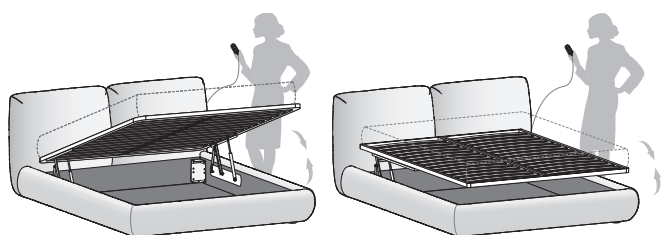

Letto MIDNIGHT / MIDNIGHT bed

Rivestimento in tessuto o pelle sfoderabile.

Removable fabric or leather covers.

	Dim. rete Base dim.	Larghezza Width	Profondità Depth	Altezza Height	Peso Weight
	160x190 cm	187 cm	220,3 cm	95 cm	79,5 kg
	160x200 cm	187 cm	230,3 cm	95 cm	82,5 kg
	180x200 cm	207 cm	230,3 cm	95 cm	92 kg
QUEEN SIZE	152x203 cm 60"x80"	179 cm	233,3 cm	95 cm	77 kg
KING SIZE	193x203 cm 76"x80"	220 cm	233,3 cm	95 cm	100 kg

Letto MIDNIGHT con contenitore / MIDNIGHT bed with storage base

Pannelli di fondo rivestiti ispezionabili.

Upholstered lift-up bottom panels for inspection.

Rivestimento in tessuto o pelle sfoderabile.

Removable fabric or leather covers.

	Dim. rete Base dim.	Larghezza Width	Profondità Depth	Altezza Height	Peso Weight
	160x200 cm	187 cm	230,3 cm	95 cm	154 kg
	180x200 cm	207 cm	230,3 cm	95 cm	168,6 kg

Letto MIDNIGHT con contenitore motorizzato* / MIDNIGHT bed with motorized*storage base