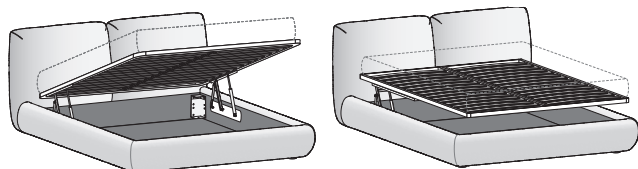

Letto MIDNIGHT / MIDNIGHT bed

Rivestimento in tessuto o pelle sfoderabile.

Removable fabric or leather covers.

	Dim. rete Base dim.	Larghezza Width	Profondità Depth	Altezza Height	Peso Weight
	160x190 cm	187 cm	220,3 cm	95 cm	79,5 kg
	160x200 cm	187 cm	230,3 cm	95 cm	82,5 kg
	180x200 cm	207 cm	230,3 cm	95 cm	92 kg
QUEEN SIZE	152x203 cm 60"x80"	179 cm	233,3 cm	95 cm	77 kg
KING SIZE	193x203 cm 76"x80"	220 cm	233,3 cm	95 cm	100 kg

Letto MIDNIGHT con contenitore / MIDNIGHT bed with storage base

Pannelli di fondo rivestiti ispezionabili.

Upholstered lift-up bottom panels for inspection.

Rivestimento in tessuto o pelle sfoderabile.

Removable fabric or leather covers.