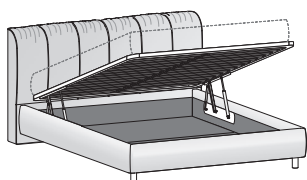

LETTO

BELLEVILLE

BED

design by ferriani.sbolgi

Belleville è un letto matrimoniale con testiera imbottita che unisce eleganza e design moderno. Le sue linee morbide e le geometrie pulite creano un effetto visivo raffinato, ideale per ambienti contemporanei e ricercati. La testata imbottita offre non solo comfort ma anche un tocco di stile, grazie alla possibilità di scegliere tra una versione monocolore o una variante bicolore che combina due differenti varianti appartenenti allo stesso tessuto o alla pelle extra per una personalizzazione unica.

Belleville is a bed featuring a distinctive design that combines soft lines and sharp geometries to harmonious effect, resulting in a restrained, contemporary look. The standout feature — the headboard — comes either in a single fabric or can be ordered in a two-tone version by pairing two different versions of the same fabric type or choosing a fabric and extra leather combo.

DIMENSIONI / DIMENSIONS

Letto BELLEVILLE con contenitore / BELLEVILLE bed with storage base

Pannelli di fondo rivestiti.
Upholstered bottom panels.

Tessuto sfoderabile
Removable fabric

Dim. rete Base dim.	Larghezza Width	Profondità Depth	Altezza Height	Peso Weight
160x200 cm	180 cm	229,5 cm	100 cm	138,8 kg
180x200 cm	200 cm	229,5 cm	100 cm	150,9 kg