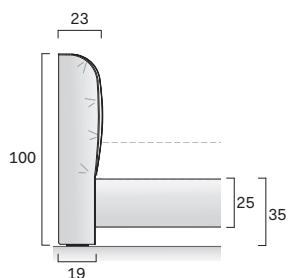

LETTO

BELLEVILLE

BED

design by ferriani.sbolgi

Belleville è un letto matrimoniale con testiera imbottita che unisce eleganza e design moderno. Le sue linee morbide e le geometrie pulite creano un effetto visivo raffinato, ideale per ambienti contemporanei e ricercati. La testata imbottita offre non solo comfort ma anche un tocco di stile, grazie alla possibilità di scegliere tra una versione monocolore o una variante bicolore che combina due differenti varianti appartenenti allo stesso tessuto o alla pelle extra per una personalizzazione unica.

Belleville is a bed featuring a distinctive design that combines soft lines and sharp geometries to harmonious effect, resulting in a restrained, contemporary look. The standout feature — the headboard — comes either in a single fabric or can be ordered in a two-tone version by pairing two different versions of the same fabric type or choosing a fabric and extra leather combo.

DIMENSIONI / DIMENSIONS

Letto BELLEVILLE con contenitore / BELLEVILLE bed with storage base

Pannelli di fondo rivestiti.
Upholstered bottom panels.

Tessuto sfoderabile
Removable fabric

Dim. rete Base dim.	Larghezza Width	Profondità Depth	Altezza Height	Peso Weight
160x200 cm	180 cm	229,5 cm	100 cm	138,8 kg
180x200 cm	200 cm	229,5 cm	100 cm	150,9 kg