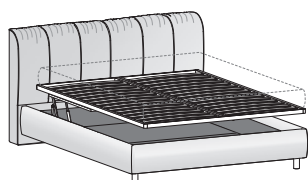

LETTO

BELLEVILLE

BED

design by ferriani.sbolgi

Belleville è un letto matrimoniale con testiera imbottita che unisce eleganza e design moderno. Le sue linee morbide e le geometrie pulite creano un effetto visivo raffinato, ideale per ambienti contemporanei e ricercati. La testata imbottita offre non solo comfort ma anche un tocco di stile, grazie alla possibilità di scegliere tra una versione monocolore o una variante bicolore che combina due differenti varianti appartenenti allo stesso tessuto o alla pelle extra per una personalizzazione unica.

Belleville is a bed featuring a distinctive design that combines soft lines and sharp geometries to harmonious effect, resulting in a restrained, contemporary look. The standout feature — the headboard — comes either in a single fabric or can be ordered in a two-tone version by pairing two different versions of the same fabric type or choosing a fabric and extra leather combo.

DIMENSIONI / DIMENSIONS

Letto BELLEVILLE con contenitore / BELLEVILLE bed with storage base

Pannelli di fondo rivestiti.
Upholstered bottom panels.

Tessuto sfoderabile
Removable fabric

Dim. rete Base dim.	Larghezza Width	Profondità Depth	Altezza Height	Peso Weight
160x200 cm	180 cm	229,5 cm	100 cm	138,8 kg
180x200 cm	200 cm	229,5 cm	100 cm	150,9 kg