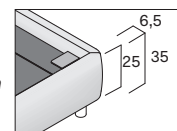

DIMENSIONI / DIMENSIONS

Letto BELLEVILLE con contenitore / BELLEVILLE bed with storage base

Pannelli di fondo rivestiti.
Upholstered bottom panels.

Tessuto sfoderabile
Removable fabric

Dim. rete Base dim.	Larghezza Width	Profondità Depth	Altezza Height	Peso Weight
160x200 cm	180 cm	229,5 cm	100 cm	138,8 kg
180x200 cm	200 cm	229,5 cm	100 cm	150,9 kg